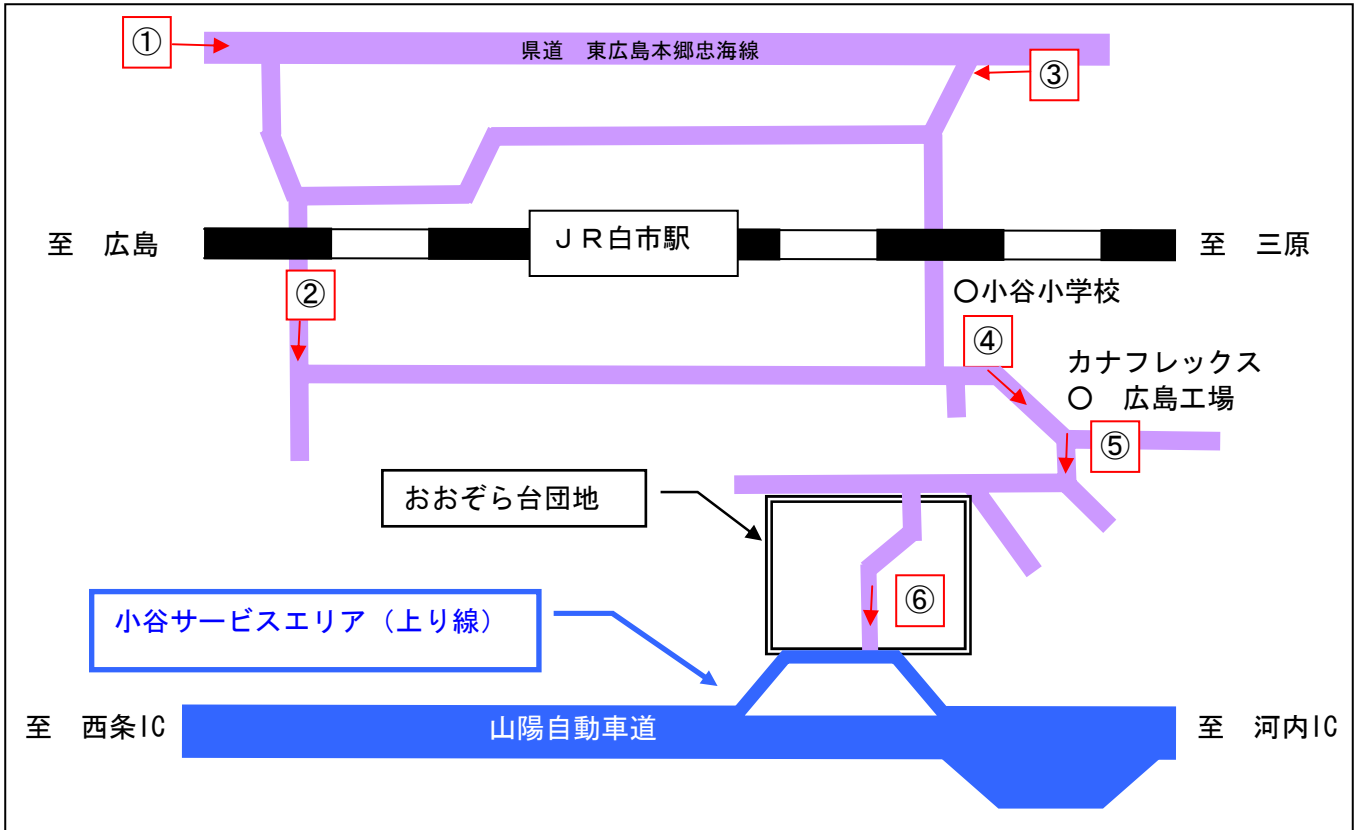

小谷サービスエリア(上り線)付近 概略図

①

②

③

④

⑤

⑥