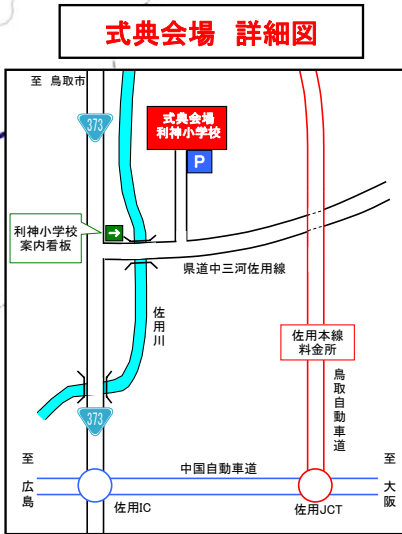

鳥取自動車道(河原IC～鳥取IC) 開通式典 位置図

テープカット会場 詳細図

式典会場 詳細図

テープカット会場
 (鳥取市本高地先)

式典会場
 (鳥取環境大学)

今回開通区間

L119・7km

◆開通式典 概要◆

- 開始時間
9時30分～
- 式典会場
鳥取県鳥取市
若葉台北1丁目1番1号
鳥取環境大学講堂
- テープカット会場
鳥取市本高地先
(鳥取 IC 付近)
- 一般交通開放時間
14時00分～

鳥取自動車道(佐用JCT~大原IC) 開通式典 位置図

- ◆開通式典 概要◆
- 開始時間：13時30分～
 - 式典会場：兵庫県佐用郡佐用町口長谷808番地
佐用町立利神小学校体育館
 - テープカット会場：岡山県美作市今岡地先
(大原IC付近)
 - 一般交通開放時間：17時00分～