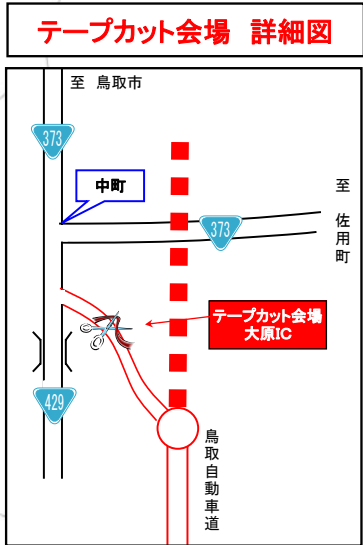

鳥取自動車道(河原IC～鳥取IC) 開通式典 位置図

テープカット会場 詳細図

式典会場 詳細図

テープカット会場
 (鳥取市本高地先)

式典会場
 (鳥取環境大学)

今回開通区間

L119・7km

◆開通式典 概要◆

- 開始時間
9時30分～
- 式典会場
鳥取県鳥取市
若葉台北1丁目1番1号
鳥取環境大学講堂
- テープカット会場
鳥取市本高地先
(鳥取 IC 付近)
- 一般交通開放時間
14時00分～

鳥取自動車道(佐用JCT~大原IC) 開通式典 位置図

- ◆開通式典 概要◆
- 開始時間：13時30分～
 - 式典会場：兵庫県佐用郡佐用町口長谷808番地
佐用町立利神小学校体育館
 - テープカット会場：岡山県美作市今岡地先
(大原IC付近)
 - 一般交通開放時間：17時00分～