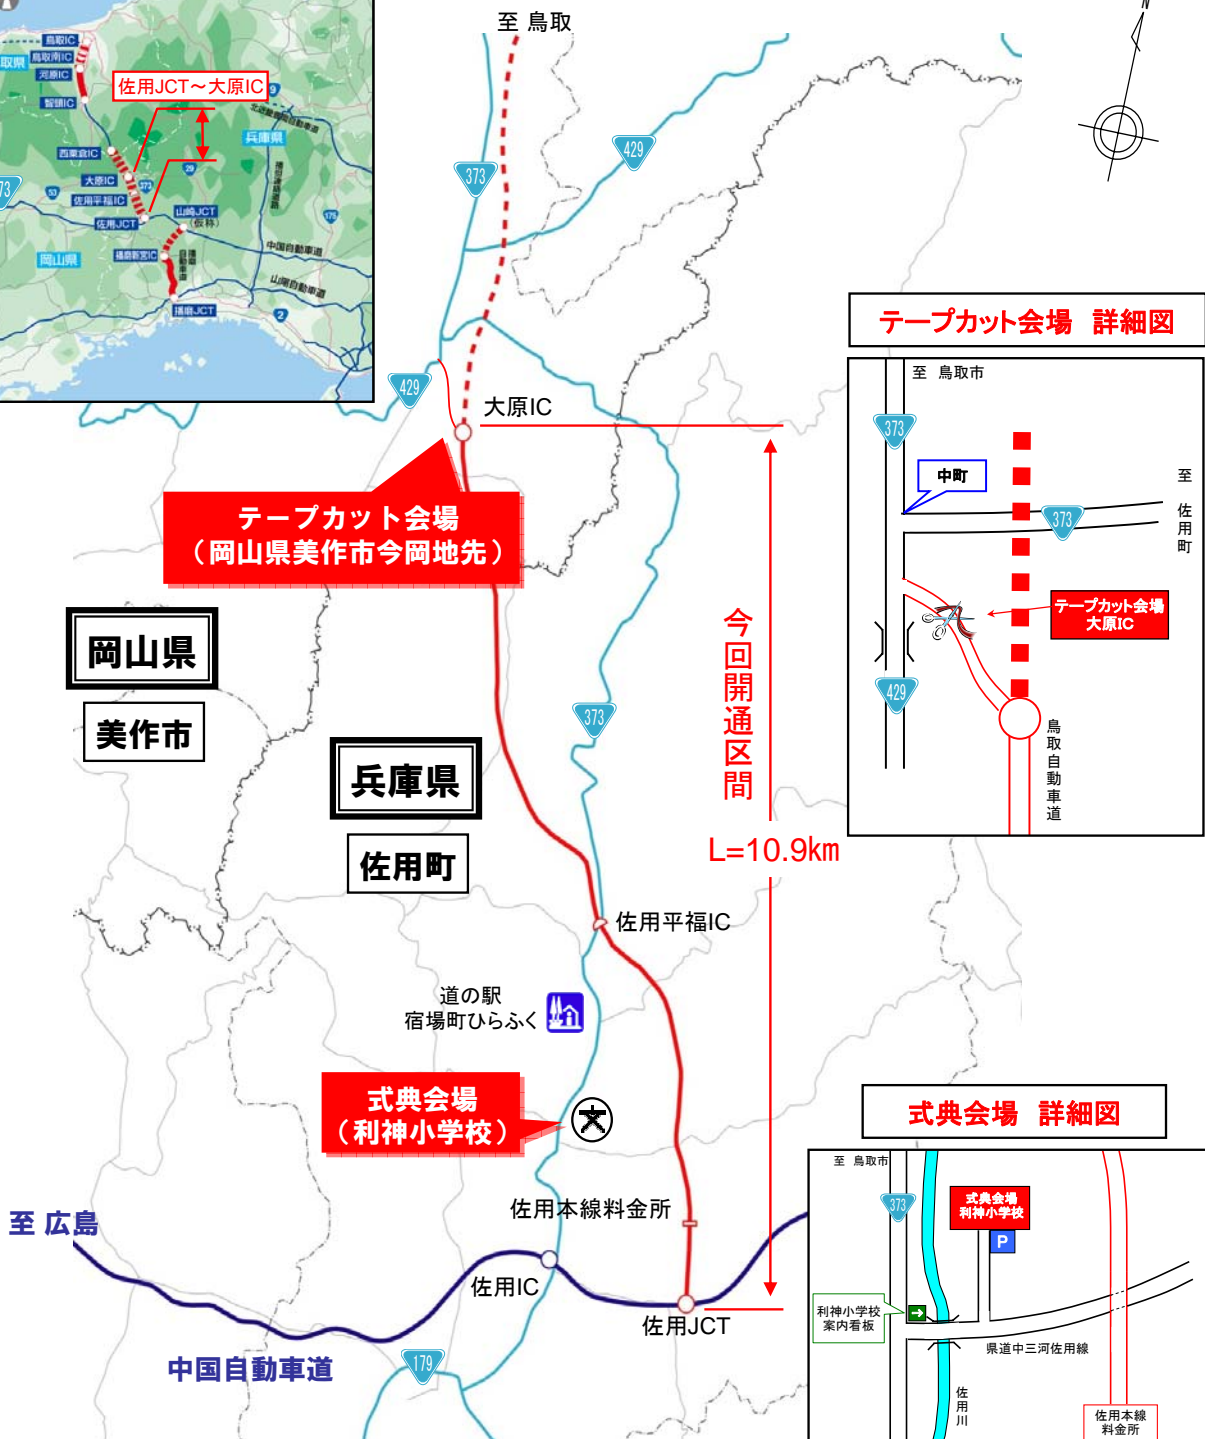

鳥取自動車道(河原IC～鳥取IC) 開通式典 位置図

テープカット会場 詳細図

式典会場 詳細図

テープカット会場
 (鳥取市本高地先)

式典会場
 (鳥取環境大学)

今回開通区間

L119・7km

◆開通式典 概要◆

- 開始時間
9時30分～
- 式典会場
鳥取県鳥取市
若葉台北1丁目1番1号
鳥取環境大学講堂
- テープカット会場
鳥取市本高地先
(鳥取 IC 付近)
- 一般交通開放時間
14時00分～

鳥取自動車道(佐用JCT~大原IC) 開通式典 位置図

- ◆開通式典 概要◆
- 開始時間：13時30分～
 - 式典会場：兵庫県佐用郡佐用町口長谷808番地
佐用町立利神小学校体育館
 - テープカット会場：岡山県美作市今岡地先
(大原IC付近)
 - 一般交通開放時間：17時00分～