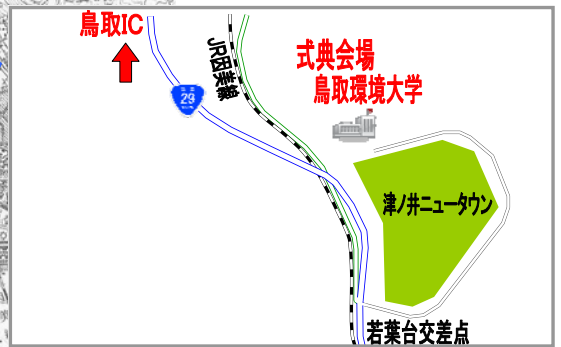

鳥取自動車道(河原IC～鳥取IC) 開通式典 位置図

テープカット会場 詳細図

式典会場 詳細図

テープカット会場
 (鳥取市本高地先)

式典会場
 (鳥取環境大学)

今回開通区間

L119・7km

◆開通式典 概要◆

- 開始時間
9時30分～
- 式典会場
鳥取県鳥取市
若葉台北1丁目1番1号
鳥取環境大学講堂
- テープカット会場
鳥取市本高地先
(鳥取 IC 付近)
- 一般交通開放時間
14時00分～

鳥取自動車道(佐用JCT~大原IC) 開通式典 位置図

- ◆開通式典 概要◆
- 開始時間：13時30分～
 - 式典会場：兵庫県佐用郡佐用町口長谷808番地
佐用町立利神小学校体育館
 - テープカット会場：岡山県美作市今岡地先
(大原IC付近)
 - 一般交通開放時間：17時00分～