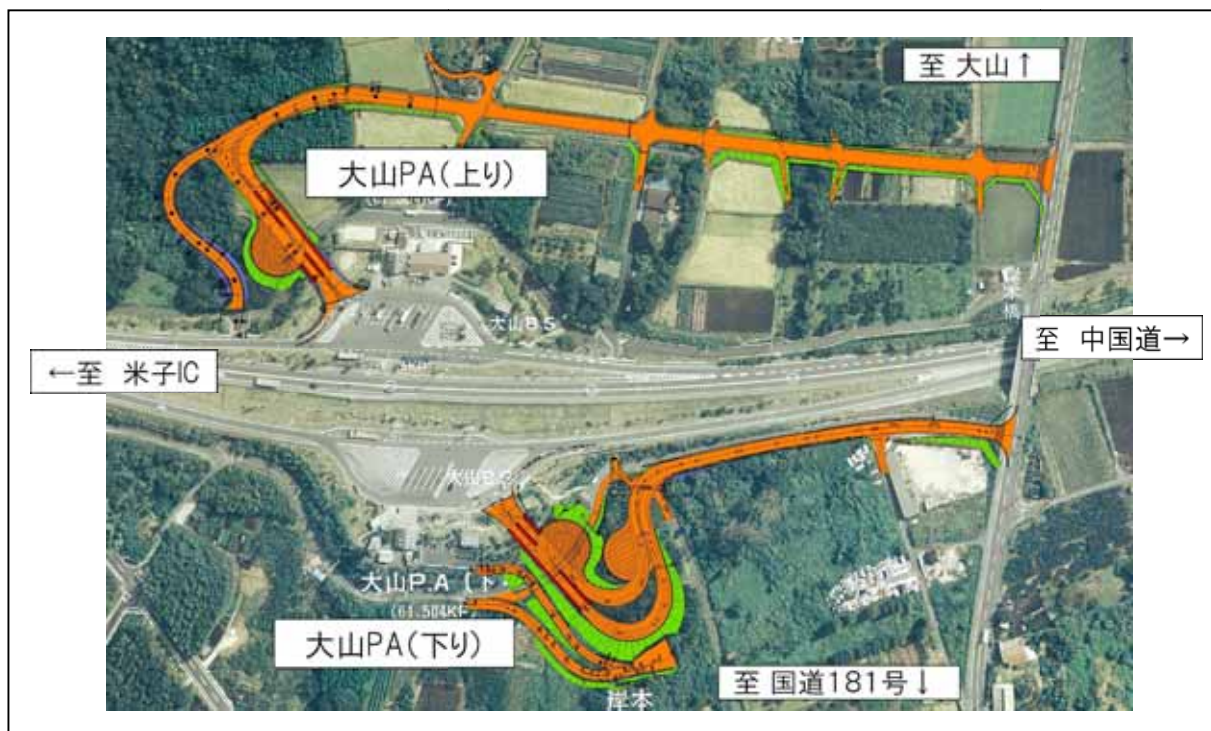

## 拡大図

### 大山高原スマートIC 各IC間の通行料金(通常料金)

(距離:km、料金:円)

料金所名	距離	軽自動車	普通車	中型車	大型車	特大車
米子	5.0	250	300	300	350	500
溝口	4.3	250	250	300	350	450
江府	12.6	400	500	550	700	1,050
蒜山	27.9	750	900	1,000	1,350	2,150
湯原	45.9	1,100	1,350	1,600	2,100	3,400
久世	58.3	1,350	1,650	1,950	2,650	4,300
落合	68.2	1,550	1,900	2,250	3,050	5,000
院庄	75.3	1,700	2,100	2,500	3,350	5,500
津山	85.7	1,950	2,350	2,800	3,800	6,250