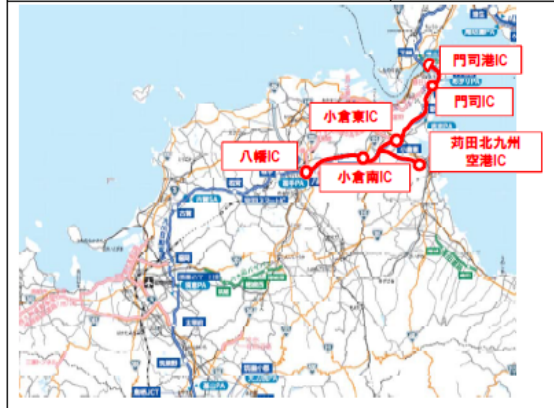

～発着エリア～

【阪神エリア発着プラン】

※近畿道の料金は含まれていません。

発着 I C	利用料金
名神高速 茨木	軽：7,000円 普：8,500円
中国道 吹田本線 宝塚 中国吹田 西宮北 中国池田 神戸三田	
山陽道 神戸北	

【高松エリア発着プラン】

※瀬戸中央道の料金は含まれていません。

発着 I C	利用料金
瀬戸中央道 坂出 坂出北	軽：4,500円 普：6,000円
高松道 高松東 府中湖スマート 高松中央 普通寺 高松西	

【北九州エリア発着プラン】

※北九州都市高速道路の料金は含まれていません。

発着 I C	利用料金
関門橋 門司港	軽：7,500円 普：9,000円
九州道 門司 小倉南 小倉東 八幡	
東九州道 苅田北九州空港	

【福岡エリア発着プラン】

※福岡都市高速道路の料金は含まれていません。

発着 I C	利用料金
九州道 筑紫野 福岡 太宰府 古賀	軽：8,000円 普：10,000円
須恵スマート	

～周遊エリア～