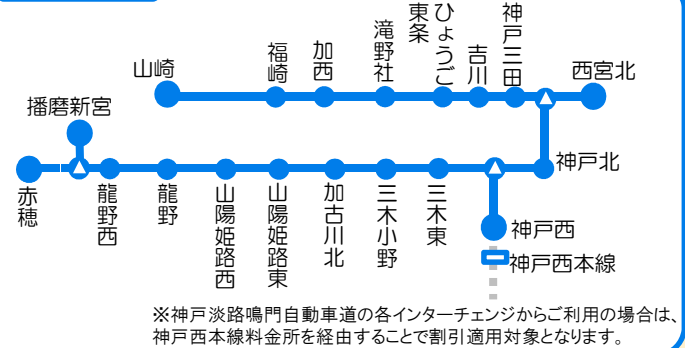

■対象エリアの詳細について

(1) ワイド周遊編

発着エリア

九州発着エリア

京阪発着エリア

兵庫発着エリア

四国発着エリア

(2)ミニ周遊編

岡山エリア発着プランは米子エリアを、米子エリア発着プランは岡山エリアを周遊できます。
 広島エリア発着プランは浜田エリアを、浜田エリア発着プランは広島エリアを周遊できます。