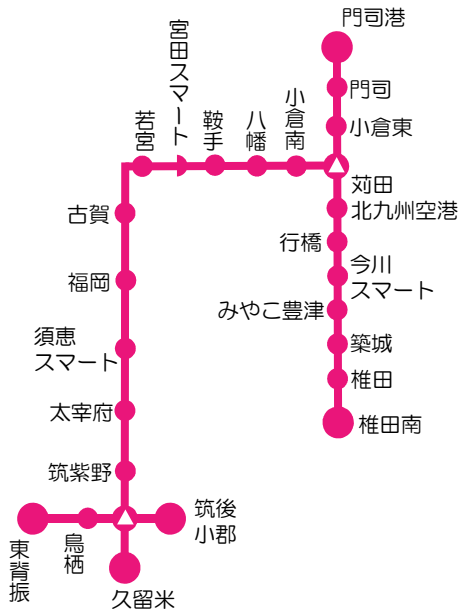

■対象エリアの詳細について

(1) ワイド周遊編

発着エリア

九州発着エリア

京阪発着エリア

兵庫発着エリア

四国発着エリア

(2)ミニ周遊編

岡山エリア発着プランは米子エリアを、米子エリア発着プランは岡山エリアを周遊できます。
 広島エリア発着プランは浜田エリアを、浜田エリア発着プランは広島エリアを周遊できます。