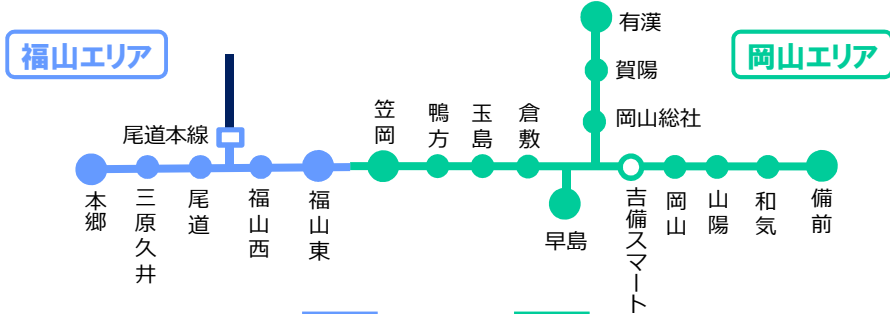

## ■対象エリアの詳細について

岡山エリア発着プランと福山エリア発着プランは広島・山口エリアを周遊できます。

広島エリア発着プランと山口エリア発着プランは岡山・福山エリアを周遊できます。

### 岡山・福山周遊エリア

福山エリア  
発着プラン

岡山エリア  
発着プラン

### 広島・山口周遊エリア

山口エリア  
発着プラン

広島エリア  
発着プラン

**ご注意** 対象エリア以外の区間の走行は別料金となります。

※対象となる周遊エリア・道路が指定されています。

対象となる周遊エリア以外をご走行されますと、本割引プランの適用対象外となり、その走行にかかる通行料金のお支払いが別途必要となります。必ず上記対象エリアをご確認ください。

※広島高速道路などNEXCO西日本管理以外の道路や広島呉道路など割引対象外道路の通行料金は、本割引プランの料金に含まれておりません。別途料金のお支払いが必要になりますので、ご注意ください。