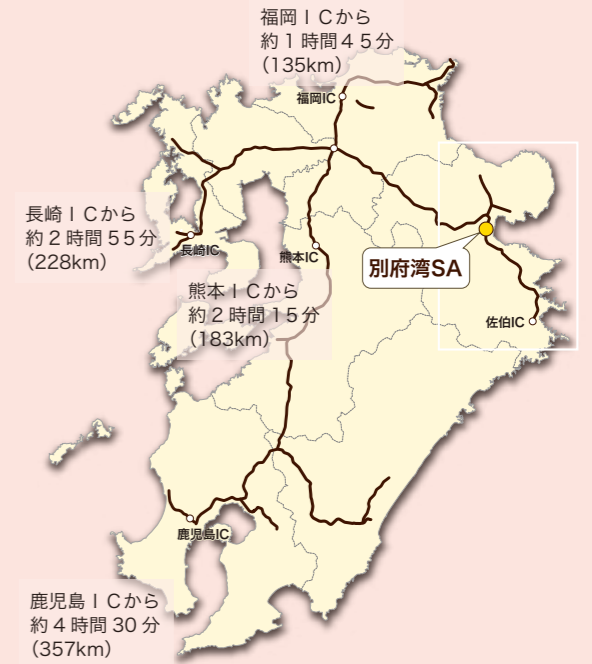

### 玄林館(下り線)

軽食ラウンジとショッピングコーナー 2008.7 Open

(株)リ・クリエイト ☎0977-66-1260 営業時間7:00~20:00

【施設規模:493㎡、客席数:78席】

別府湾を広く見渡せるテラスが特等席。ドライブには欠かせないビューポイントです。軽食ラウンジではハンバーグ(700円)などの定食をご用意しています。特に人気なのが大分名物のとり天定食(700円)。厳選素材をカラッと仕上げたとり天は唐揚げとは一味違ったおいしさです。特産力ボスのボン酢でお召し上がりいただけます。ショッピングコーナーでは絞りたて牛乳で作った由布院うらけん牧場のクリームヨーグルト(420円)や由布院「燻家」の荒挽ポークソーセージ(787円)がオススメです。

### 103インチ大型プラズマビジョン

玄林館(下り線)に設置した103インチの大型プラズマビジョンでは、大分県等の観光スポットや特産品など地域情報を紹介します。また、別府湾の美しい日の出等も放映します。

#### ■上り線 福岡方面の主な観光地までの距離・時間

利用区間	距離	時間	主な観光地
①別府湾SA~国東市	40km	35分	大分空港
②別府湾SA~九重町	45km	45分	九重夢の大吊橋
③別府湾SA~宇佐市	40km	50分	宇佐神宮

#### ■下り線 佐伯方面の主な観光地までの距離・時間

利用区間	距離	時間	主な観光地
④別府湾SA~宇佐市	15km	20分	アフリカサファリ
⑤別府湾SA~大分市	8km	20分	高崎山自然動物園
⑥別府湾SA~白杵市	30km	30分	白杵石仏
⑦別府湾SA~竹田市	80km	1時間30分	岡城跡、滝廉太郎記念館
⑧別府湾SA~佐伯市	70km	1時間20分	城山、国木田独歩館

本件に関するお問い合わせは