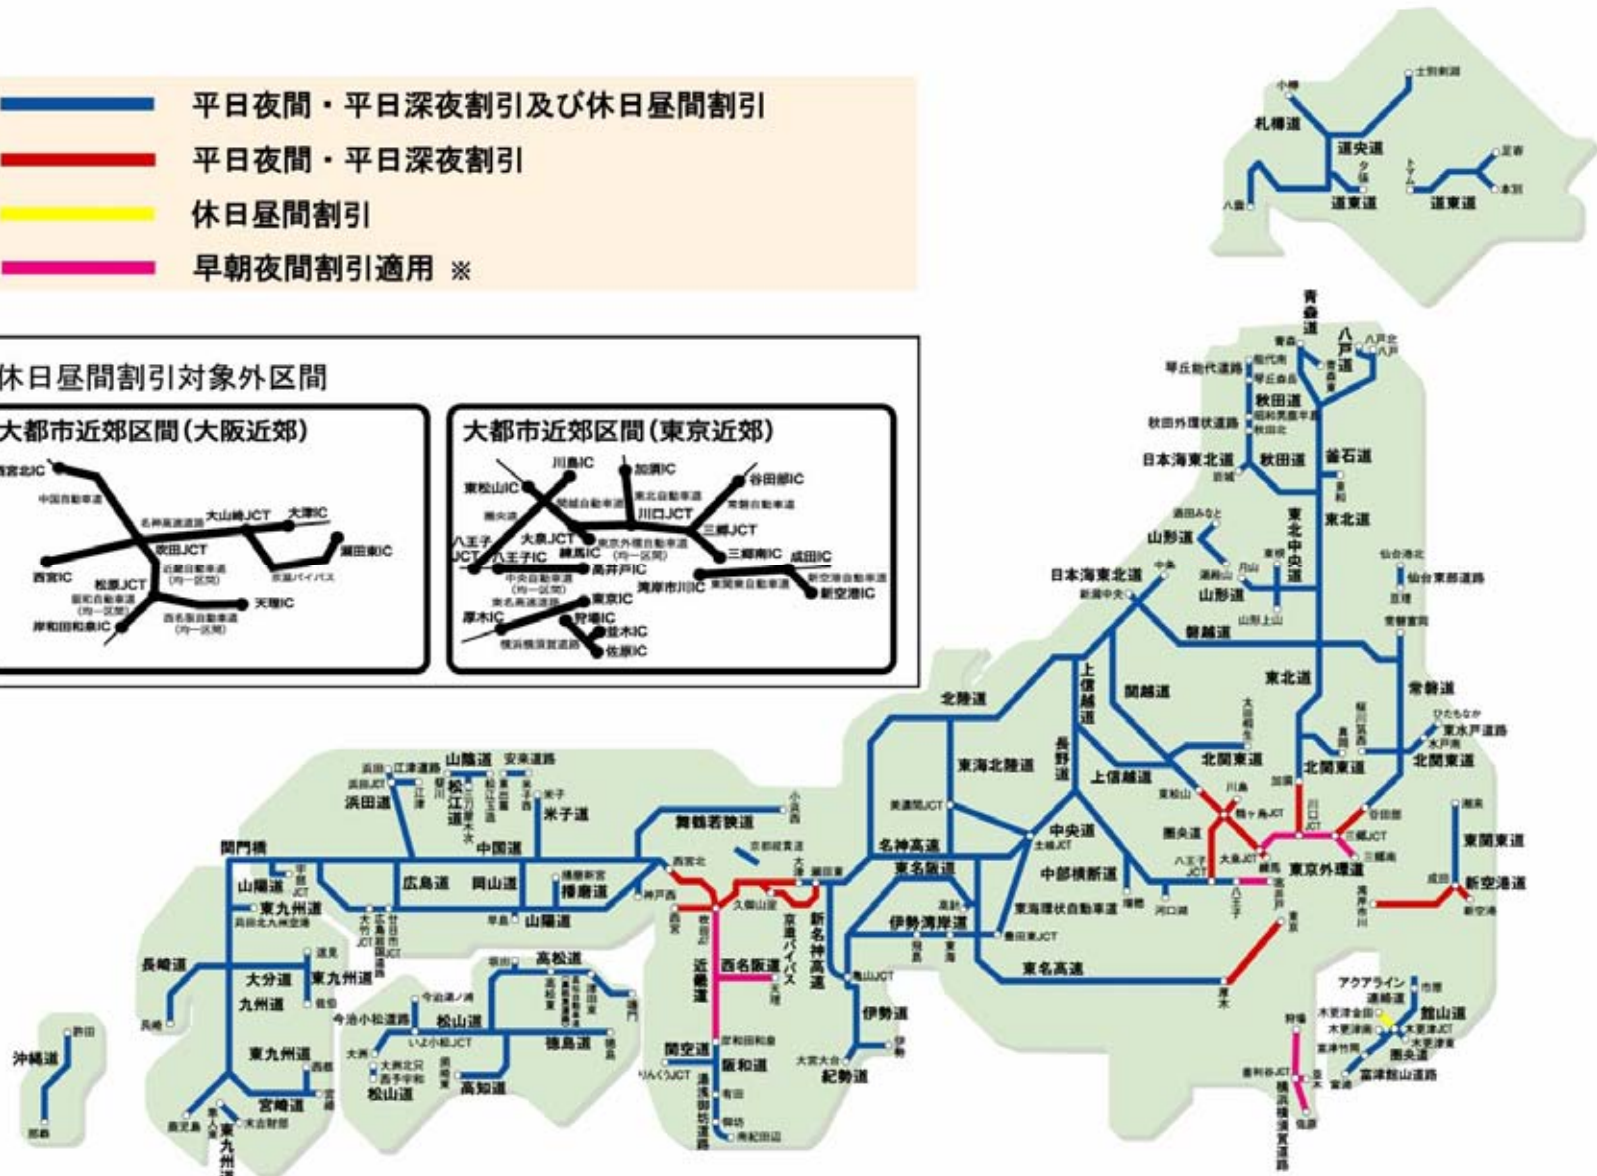

高速道路料金引下げの対象路線図

- 平日夜間・平日深夜割引及び休日昼間割引
- 平日夜間・平日深夜割引
- 休日昼間割引
- 早朝夜間割引適用 ※

100km以内の路線のため、原則として早朝夜間割引(5割引)が適用となります。
 なお、従来の早朝夜間割引の対象区間等に変更はありません。