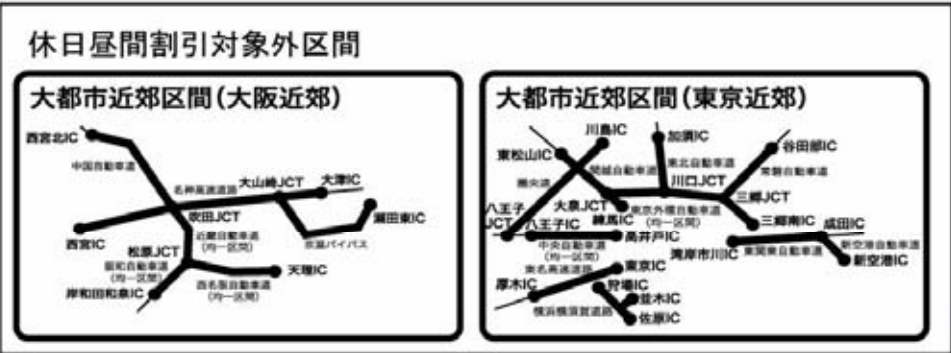

高速道路料金引下げの対象路線図

- 平日夜間・平日深夜割引及び休日昼間割引
- 平日夜間・平日深夜割引
- 休日昼間割引
- 早朝夜間割引適用 ※

100km以内の路線のため、原則として早朝夜間割引(5割引)が適用となります。
 なお、従来の早朝夜間割引の対象区間等に変更はありません。