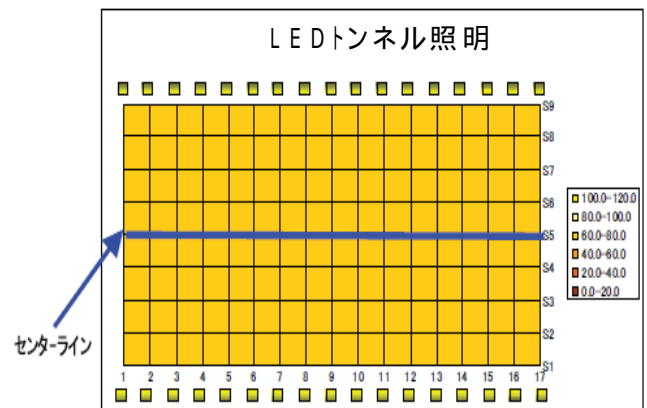

トンネル照明灯具の比較

トンネル照明の設置比較

(撮影条件)絞り:F5.6 シャッター速度:0.3sec ISO感度:200 色温度:5000K 色空間:sRGB

路面照度分布図