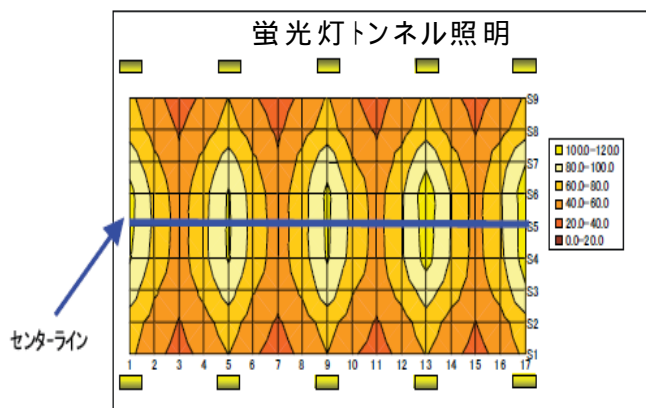

トンネル照明灯具の比較

トンネル照明の設置比較

(撮影条件)絞り:F5.6 シャッター速度:0.3sec ISO感度:200 色温度:5000K 色空間:sRGB

路面照度分布図