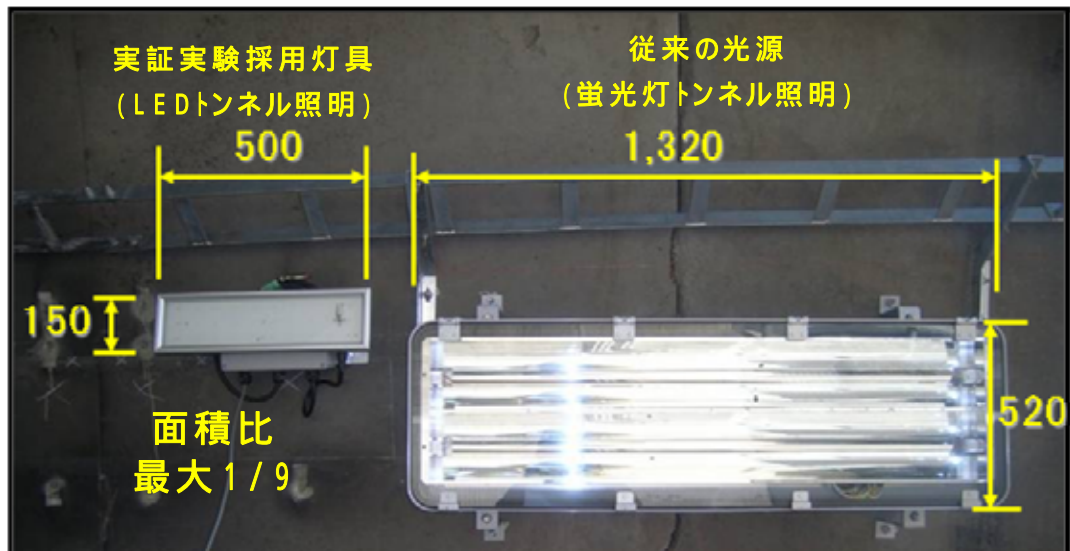

トンネル照明灯具の比較

トンネル照明の設置比較

(撮影条件)絞り:F5.6 シャッター速度:0.3sec ISO感度:200 色温度:5000K 色空間:sRGB

路面照度分布図