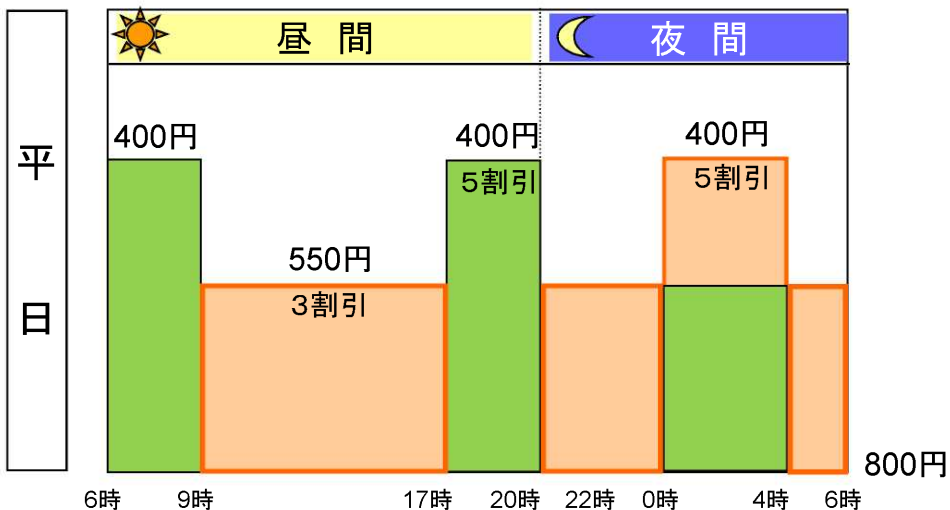

関西国際空港連絡橋の料金割引

普通車以下

中型車以上

※料金は、普通車全線利用料金

※料金は、大型車全線利用料金

■ : 会社実施の割引

■ : 利便増進事業の割引(今回導入の時間帯割引)