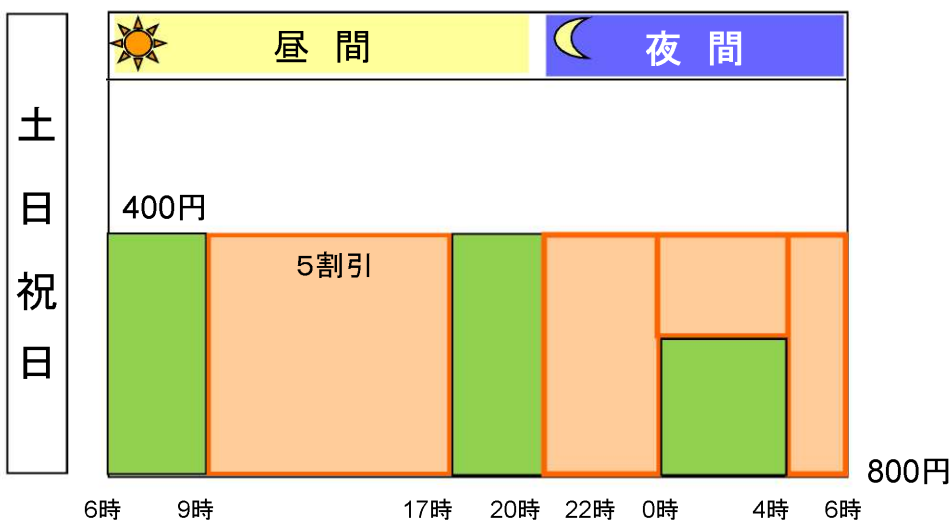

関西国際空港連絡橋の料金割引

普通車以下

中型車以上

※料金は、普通車全線利用料金

※料金は、大型車全線利用料金

■ : 会社実施の割引

■ : 利便増進事業の割引(今回導入の時間帯割引)