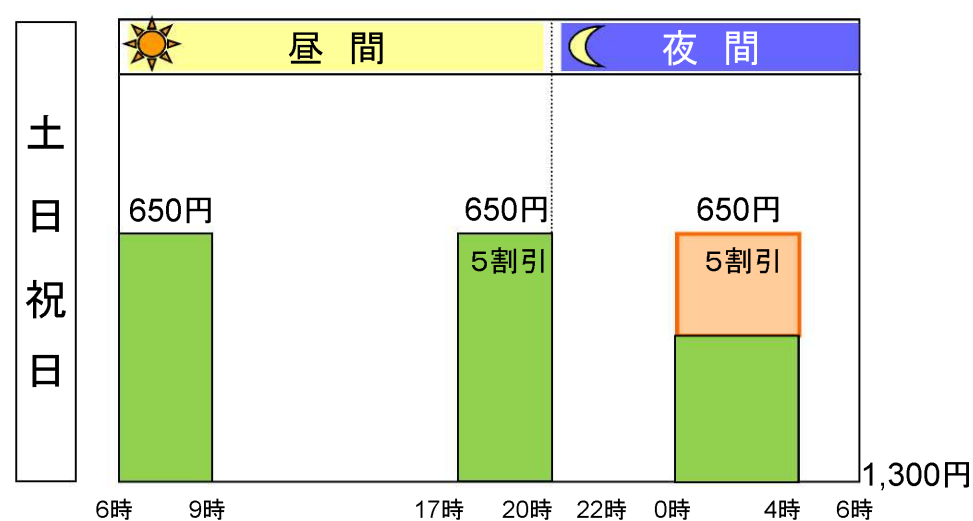

関西国際空港連絡橋の料金割引

普通車以下

中型車以上

※料金は、普通車全線利用料金

※料金は、大型車全線利用料金

■ : 会社実施の割引

■ : 利便増進事業の割引(今回導入の時間帯割引)