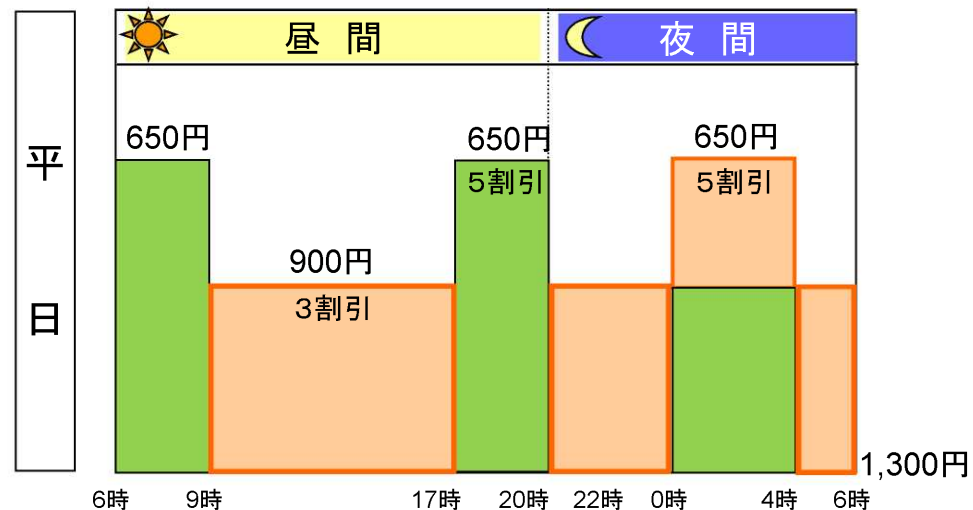

関西国際空港連絡橋の料金割引

普通車以下

中型車以上

※料金は、普通車全線利用料金

※料金は、大型車全線利用料金

■ : 会社実施の割引

■ : 利便増進事業の割引(今回導入の時間帯割引)