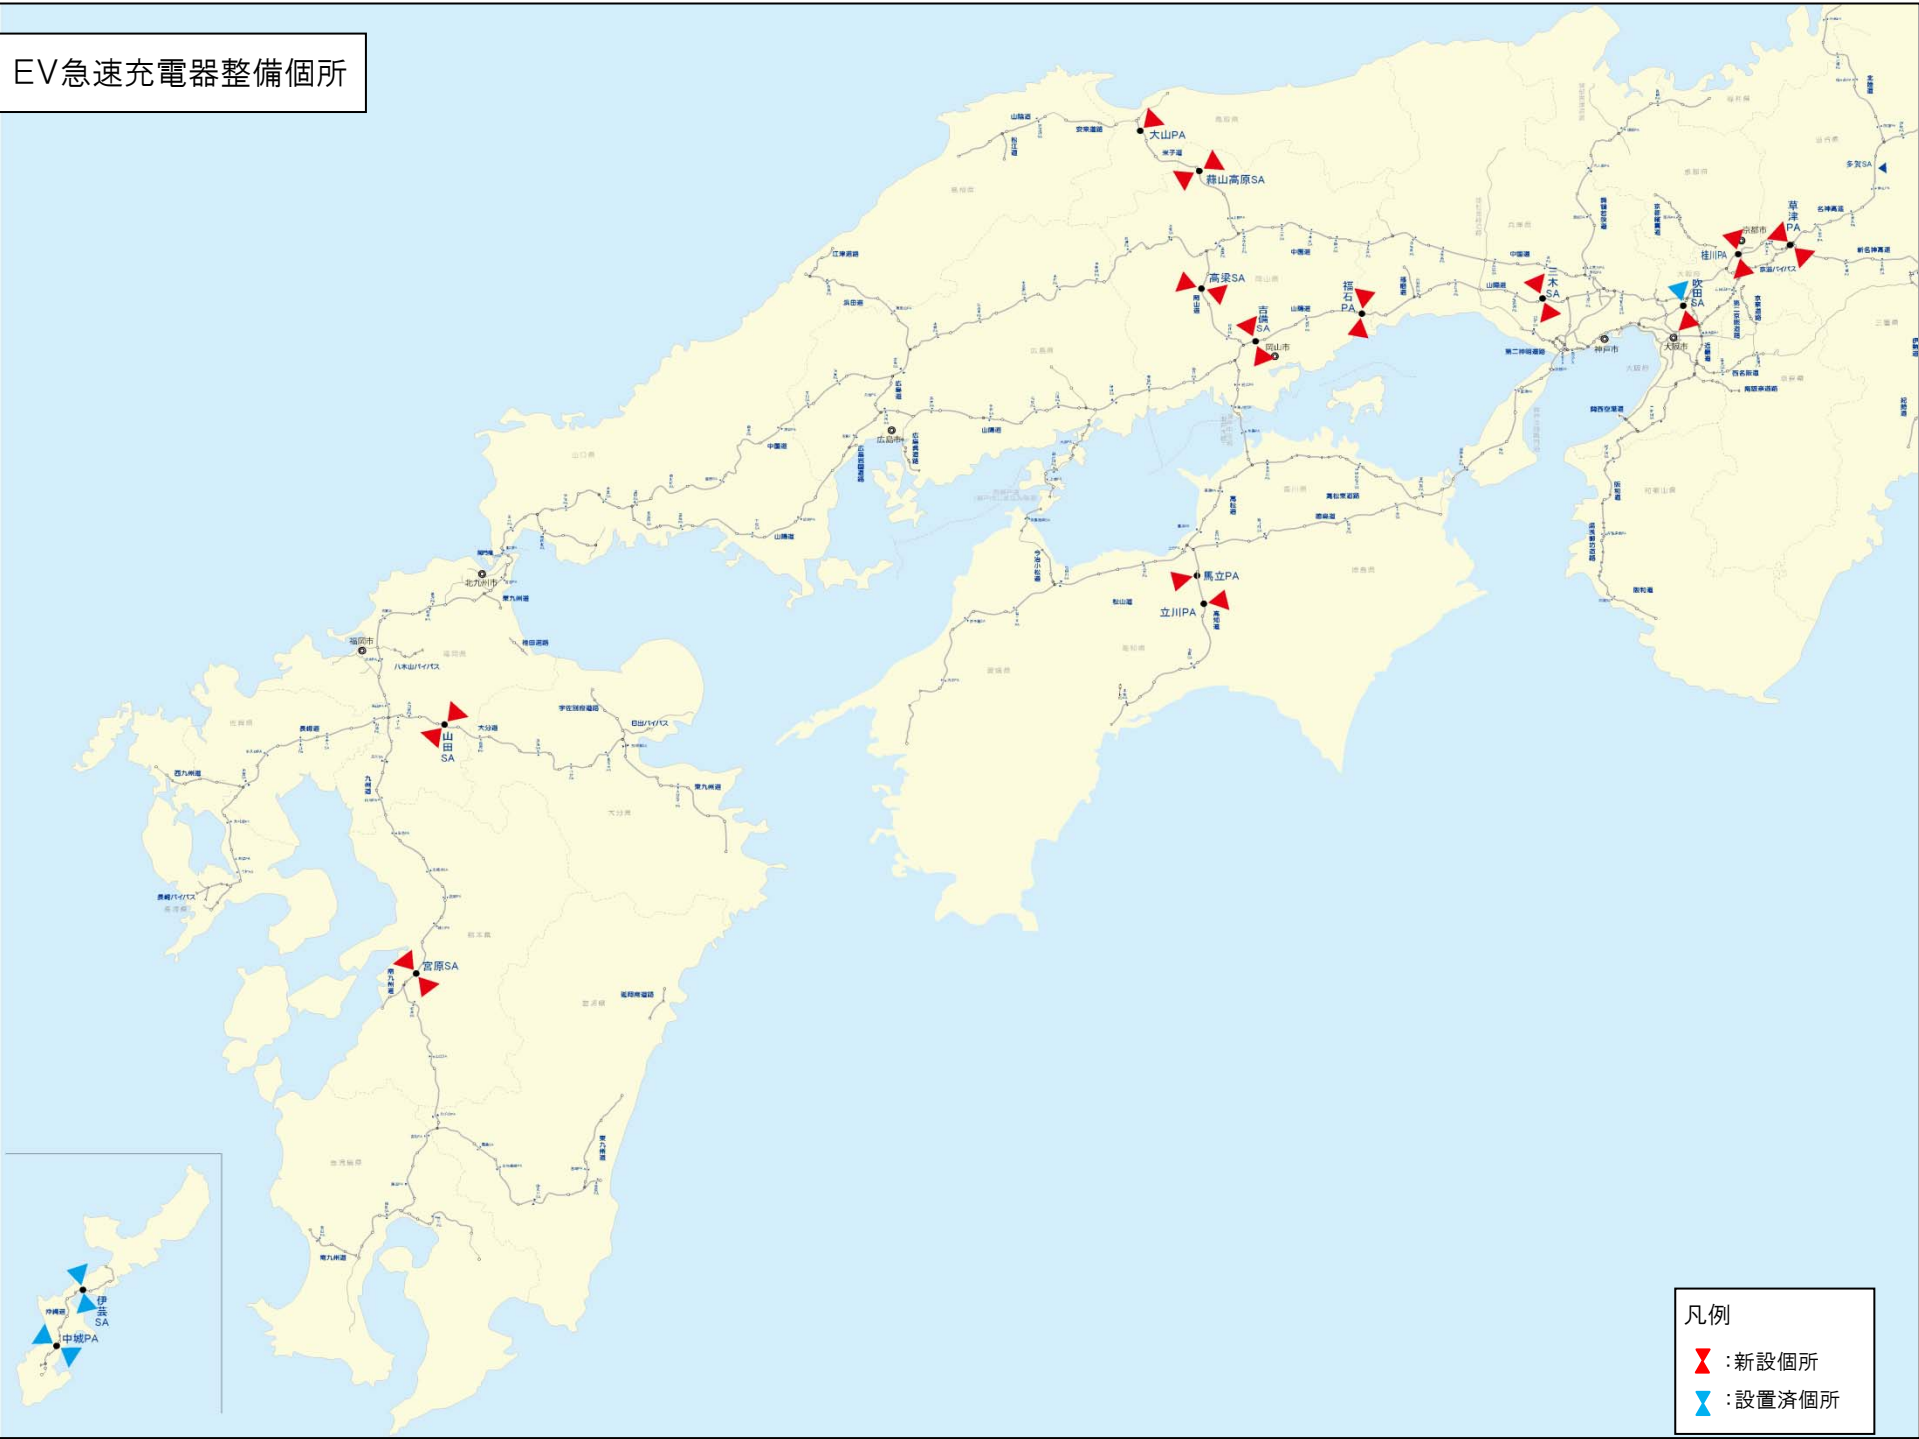

EV急速充電器整備箇所

凡例
▲ : 新設箇所
▲ : 設置済箇所