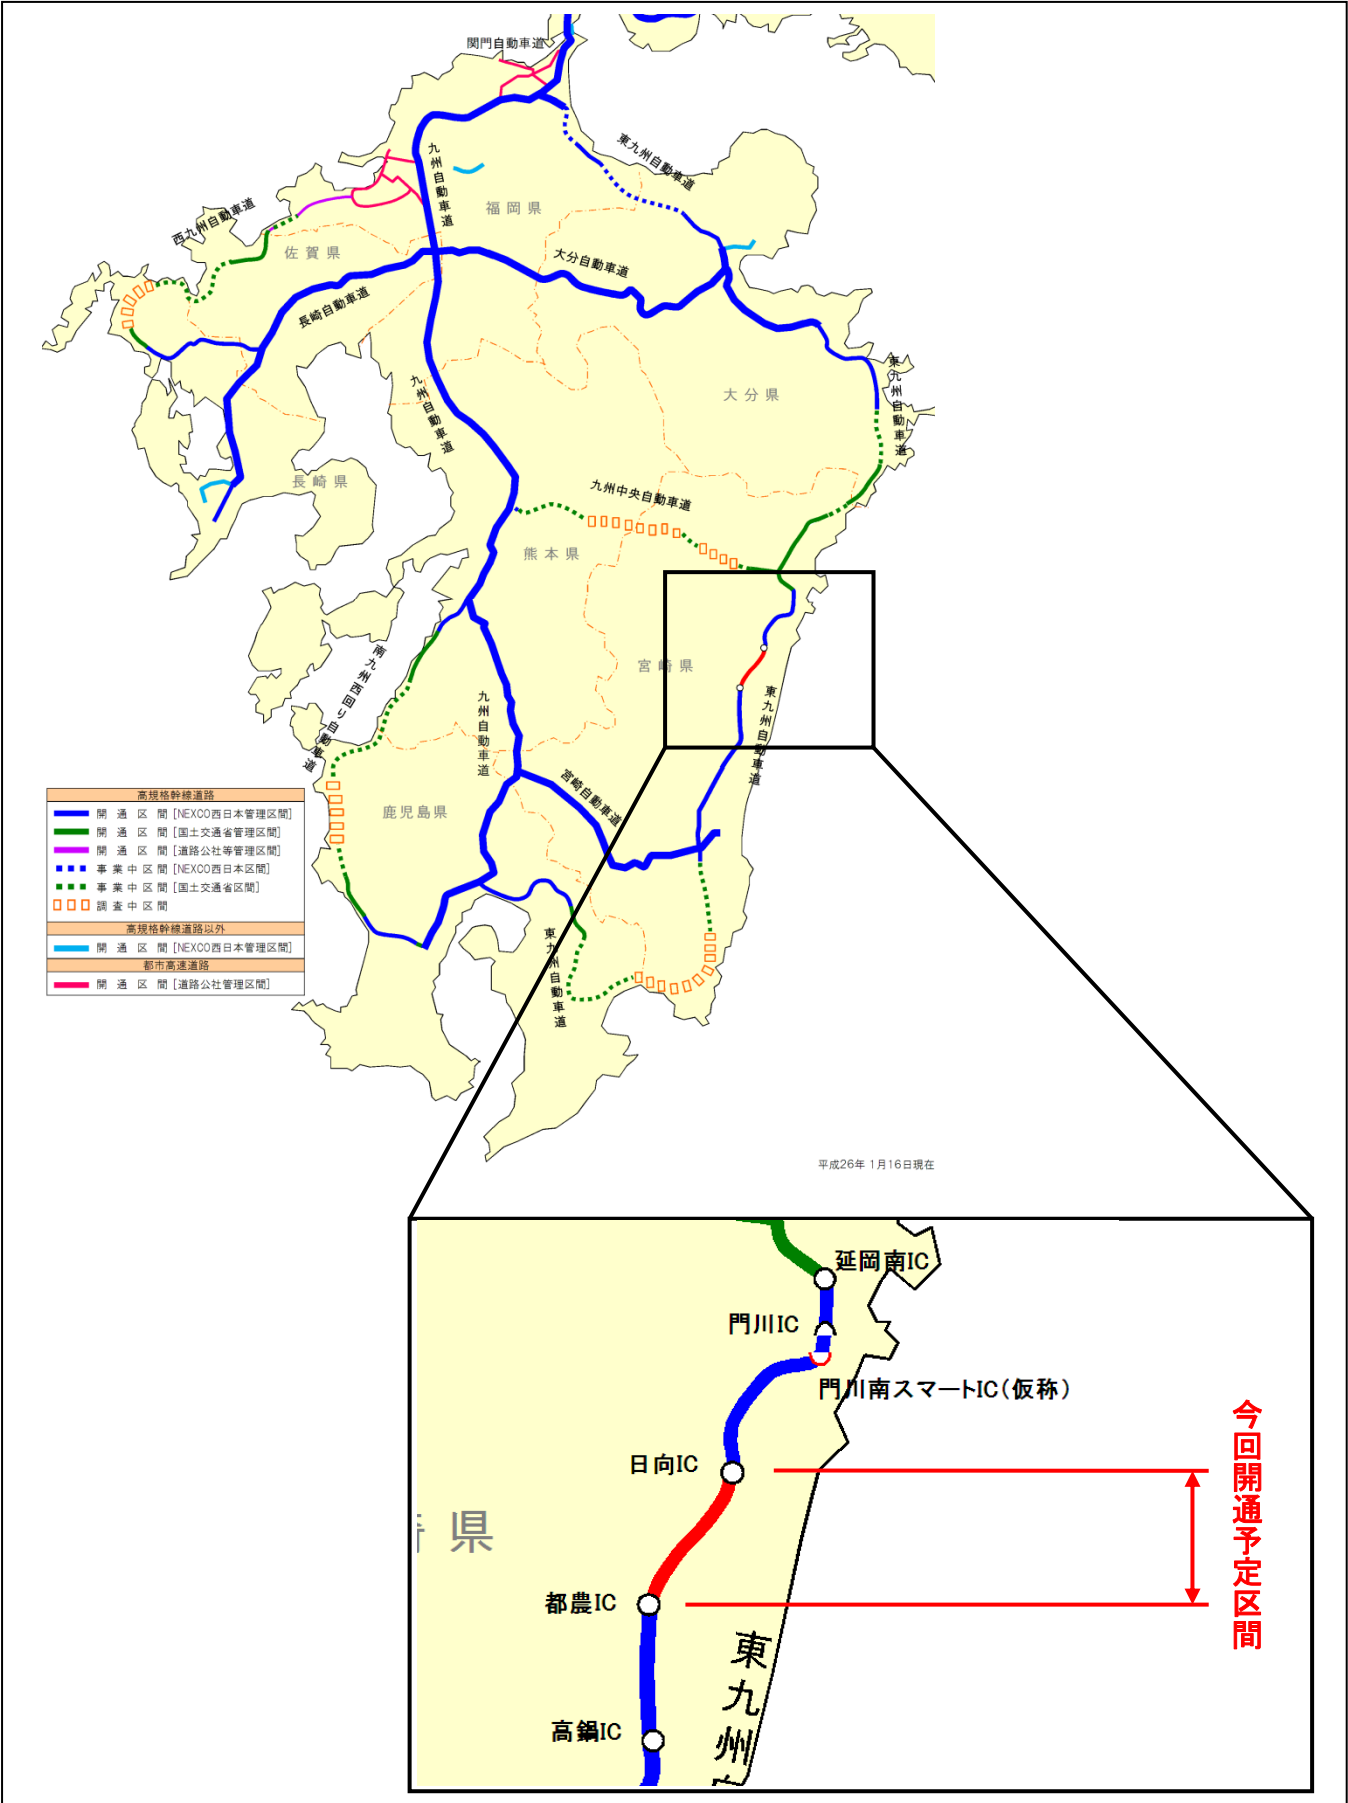

位置図

現 地 状 況

写真① ^{ひゅうが}【日向インターチェンジ付近 平成25年12月23日撮影】

写真② ^{てらさこ}【寺迫ちょうちよ大橋(日向市大字寺迫付近) 平成25年8月28日撮影】

写真③ 【川北地区付近(都農町大字川北) 平成25年12月23日撮影】

写真④ 【都農²の⁰インターチェンジ付近 平成25年12月23日撮影】