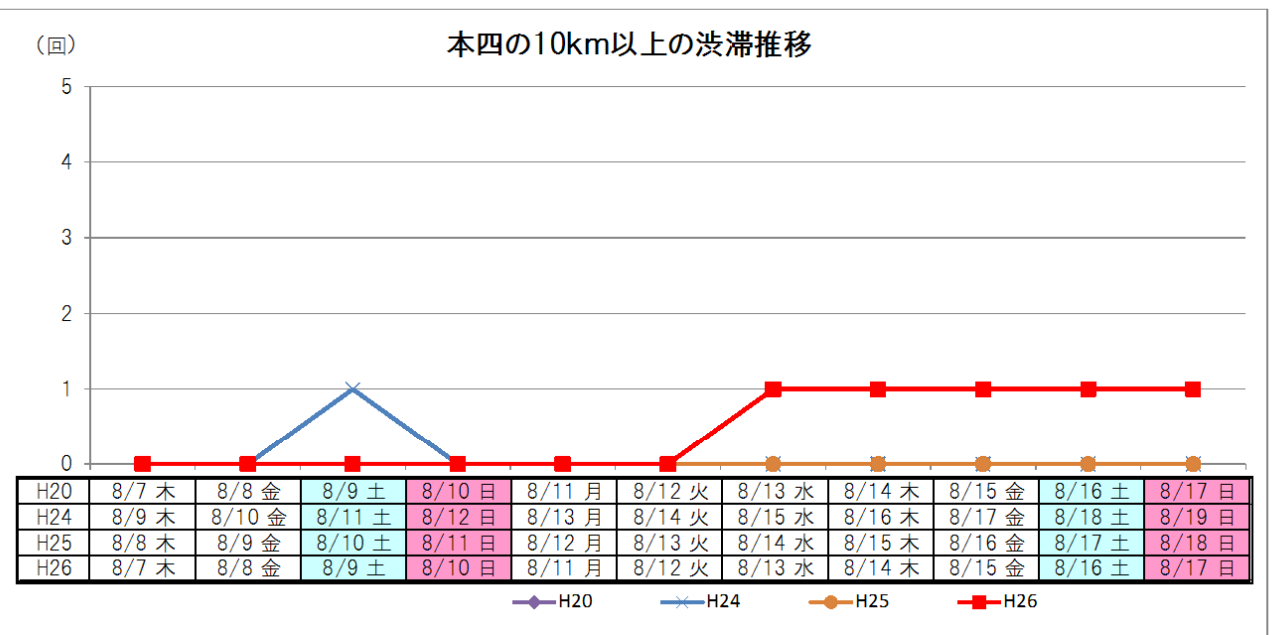

《トピック1》

NEXCO3区間の交通動向

○H26年のお盆期間の交通量、渋滞回数のピークは、曜日配列が同じであったH20年とほぼ同様であった。
 ○ただし、お盆期間の前半(8/7～12)は、台風11号や天候不良の影響により、平年に比べ交通量及び渋滞回数が下回った。
 ○お盆期間の後半(8/13～17)は、曜日配列(お盆8/13～15が後半型)の影響により、H25年に比べ渋滞回数は増加した。

天気

項目	木	金	土	日	月	火	水	木	金	土	日
H20	8/7 木	8/8 金	8/9 土	8/10 日	8/11 月	8/12 火	8/13 水	8/14 木	8/15 金	8/16 土	8/17 日
東京	晴・曇	晴・曇	曇	曇	曇	曇・晴	晴・曇	晴・曇	晴	曇	雨・曇
名古屋	晴・曇	曇	晴	晴	晴	晴	晴	晴	晴	晴	晴・曇
大阪	曇	曇	曇・晴	晴	晴	晴	晴	曇	晴	晴	曇・晴
H24	8/9 木	8/10 金	8/11 土	8/12 日	8/13 月	8/14 火	8/15 水	8/16 木	8/17 金	8/18 土	8/19 日
東京	晴・曇	曇	曇・雨	曇・晴	晴・曇	曇・晴	曇・晴	曇・晴	曇・雨	曇	晴
名古屋	晴・曇	曇	曇	晴・曇	曇・雨	雨・曇	曇	晴	晴・曇	雨・曇	晴
大阪	晴	晴・曇	曇	曇	曇	曇	曇・晴	晴	晴・曇	雨・晴	晴
H25	8/8 木	8/9 金	8/10 土	8/11 日	8/12 月	8/13 火	8/14 水	8/15 木	8/16 金	8/17 土	8/18 日
東京	晴・曇	晴	晴	晴・曇	晴・曇	晴・曇	晴	晴	晴・曇	曇・晴	晴
名古屋	曇	曇	晴	晴	晴	晴	晴	晴	晴	晴	晴
大阪	曇・晴	曇・晴	晴・曇	晴	晴	晴	晴	晴	晴	晴	晴
H26	8/7 木	8/8 金	8/9 土	8/10 日	8/11 月	8/12 火	8/13 水	8/14 木	8/15 金	8/16 土	8/17 日
東京	晴・曇	雨・曇※	曇・雨※	曇・雨※	晴・曇	曇・雨	晴・雨	曇・雨	曇・晴	雨・曇	晴
名古屋	晴・雨	曇・雨※	雨・曇※	雨・曇※	曇・雨※	曇・雨※	雨・晴※	曇・雨	曇・雨	曇・曇	曇
大阪	晴・曇	曇・大雨※	大雨・雨※	大雨・曇※	曇・雨※	曇	曇・雨	曇	曇・雨	曇・雨	晴

●H26との比較においては、過去2年(H24・H25)、H26と同日同曜日配列のH20との比較を行った。
 ※台風11号の影響による

《トピック1》

本四区間の交通動向

○お盆期間の前半(8/7～12)は、台風11号や天候不良の影響により、平年に比べ交通量が下回り、渋滞も発生しなかった。
 ○お盆期間の後半(8/13～17)は、曜日配列(お盆8/13～15が後半型)の影響により、お盆開始の8/13から交通量が増加し、渋滞も発生した。