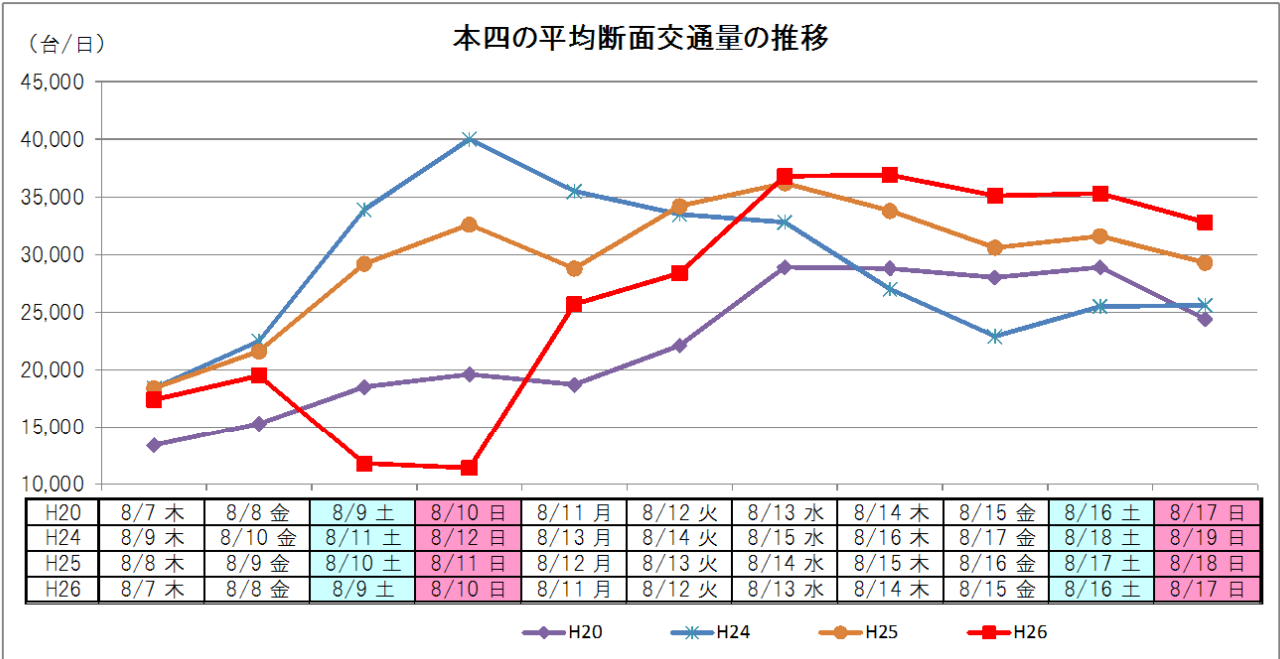

《トピック1》

NEXCO3区間の交通動向

○H26年のお盆期間の交通量、渋滞回数のピークは、曜日配列が同じであったH20年とほぼ同様であった。
 ○ただし、お盆期間の前半(8/7～12)は、台風11号や天候不良の影響により、平年に比べ交通量及び渋滞回数が下回った。
 ○お盆期間の後半(8/13～17)は、曜日配列(お盆8/13～15が後半型)の影響により、H25年に比べ渋滞回数は増加した。

天気

項目	木	金	土	日	月	火	水	木	金	土	日
H20	8/7 木	8/8 金	8/9 土	8/10 日	8/11 月	8/12 火	8/13 水	8/14 木	8/15 金	8/16 土	8/17 日
東京	晴・曇	晴・曇	曇	曇	曇	曇・晴	晴・曇	晴・曇	晴	曇	雨・曇
名古屋	晴・曇	曇	晴	晴	晴	晴	晴	晴	晴	晴	晴・曇
大阪	曇	曇	曇・晴	晴	晴	晴	晴	曇	晴	晴	曇・晴
H24	8/9 木	8/10 金	8/11 土	8/12 日	8/13 月	8/14 火	8/15 水	8/16 木	8/17 金	8/18 土	8/19 日
東京	晴・曇	曇	曇・雨	曇・晴	晴・曇	曇・晴	曇・晴	曇・晴	曇・雨	曇	晴
名古屋	晴・曇	曇	曇	晴・曇	曇・雨	雨・曇	曇	晴	晴・曇	雨・曇	晴
大阪	晴	晴・曇	曇	曇	曇	曇	曇・晴	晴	晴・曇	雨・晴	晴
H25	8/8 木	8/9 金	8/10 土	8/11 日	8/12 月	8/13 火	8/14 水	8/15 木	8/16 金	8/17 土	8/18 日
東京	晴・曇	晴	晴	晴・曇	晴・曇	晴・曇	晴	晴	晴・曇	曇・晴	晴
名古屋	曇	曇	晴	晴	晴	晴	晴	晴	晴	晴	晴
大阪	曇・晴	曇・晴	晴・曇	晴	晴	晴	晴	晴	晴	晴	晴
H26	8/7 木	8/8 金	8/9 土	8/10 日	8/11 月	8/12 火	8/13 水	8/14 木	8/15 金	8/16 土	8/17 日
東京	晴・曇	雨・曇※	曇・雨※	曇・雨※	晴・曇	曇・雨	晴・雨	曇・雨	曇・晴	雨・曇	晴
名古屋	晴・雨	曇・雨※	雨・曇※	雨・曇※	曇・雨※	曇・雨※	雨・晴※	曇・雨	曇・雨	曇・曇	曇
大阪	晴・曇	曇・大雨※	大雨・雨※	大雨・曇※	曇・雨※	曇	曇・雨	曇	曇・雨	曇・雨	晴

●H26との比較においては、過去2年(H24・H25)、H26と同日同曜日配列のH20との比較を行った。
 ※台風11号の影響による

《トピック1》

本四区間の交通動向

○お盆期間の前半(8/7～12)は、台風11号や天候不良の影響により、平年に比べ交通量が下回り、渋滞も発生しなかった。
 ○お盆期間の後半(8/13～17)は、曜日配列(お盆8/13～15が後半型)の影響により、お盆開始の8/13から交通量が増加し、渋滞も発生した。