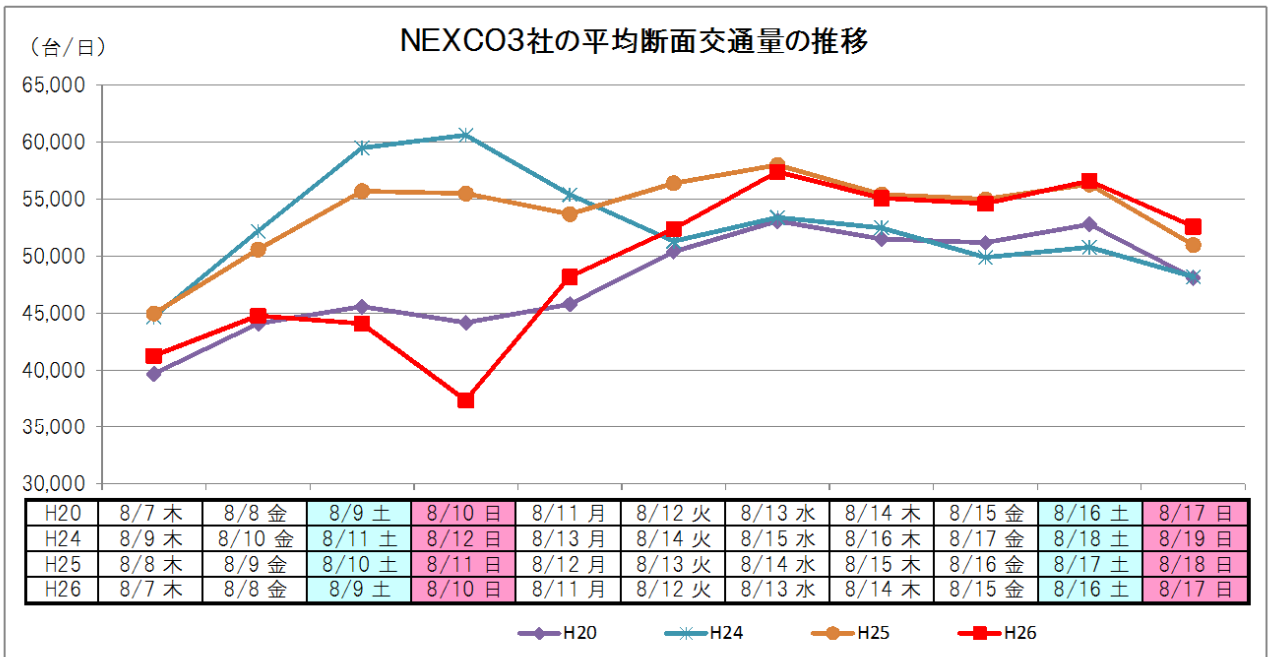

《トピック1》

NEXCO3区間の交通動向

○H26年のお盆期間の交通量、渋滞回数のピークは、曜日配列が同じであったH20年とほぼ同様であった。
 ○ただし、お盆期間の前半(8/7～12)は、台風11号や天候不良の影響により、平年に比べ交通量及び渋滞回数が下回った。
 ○お盆期間の後半(8/13～17)は、曜日配列(お盆8/13～15が後半型)の影響により、H25年に比べ渋滞回数は増加した。

天気

項目	木	金	土	日	月	火	水	木	金	土	日
H20	8/7 木	8/8 金	8/9 土	8/10 日	8/11 月	8/12 火	8/13 水	8/14 木	8/15 金	8/16 土	8/17 日
東京	晴・曇	晴・曇	曇	曇	曇	曇・晴	晴・曇	晴・曇	晴	曇	雨・曇
名古屋	晴・曇	曇	晴	晴	晴	晴	晴	晴	晴	晴	晴・曇
大阪	曇	曇	曇・晴	晴	晴	晴	晴	曇	晴	晴	曇・晴
H24	8/9 木	8/10 金	8/11 土	8/12 日	8/13 月	8/14 火	8/15 水	8/16 木	8/17 金	8/18 土	8/19 日
東京	晴・曇	曇	曇・雨	曇・晴	晴・曇	曇・晴	曇・晴	曇・晴	曇・雨	曇	晴
名古屋	晴・曇	曇	曇	晴・曇	曇・雨	雨・曇	曇	晴	晴・曇	雨・曇	晴
大阪	晴	晴・曇	曇	曇	曇	曇	曇・晴	晴	晴・曇	雨・晴	晴
H25	8/8 木	8/9 金	8/10 土	8/11 日	8/12 月	8/13 火	8/14 水	8/15 木	8/16 金	8/17 土	8/18 日
東京	晴・曇	晴	晴	晴・曇	晴・曇	晴・曇	晴	晴	晴・曇	曇・晴	晴
名古屋	曇	曇	晴	晴	晴	晴	晴	晴	晴	晴	晴
大阪	曇・晴	曇・晴	晴・曇	晴	晴	晴	晴	晴	晴	晴	晴
H26	8/7 木	8/8 金	8/9 土	8/10 日	8/11 月	8/12 火	8/13 水	8/14 木	8/15 金	8/16 土	8/17 日
東京	晴・曇	雨・曇※	曇・雨※	曇・雨※	晴・曇	曇・雨	晴・雨	曇・雨	曇・晴	雨・曇	晴
名古屋	晴・雨	曇・雨※	雨・曇※	雨・曇※	曇・雨※	曇・雨※	雨・晴※	曇・雨	曇・雨	曇・曇	曇
大阪	晴・曇	曇・大雨※	大雨・雨※	大雨・曇※	曇・雨※	曇	曇・雨	曇	曇・雨	曇・雨	晴

●H26との比較においては、過去2年(H24・H25)、H26と同日同曜日配列のH20との比較を行った。
 ※台風11号の影響による

《トピック1》

本四区間の交通動向

○お盆期間の前半(8/7～12)は、台風11号や天候不良の影響により、平年に比べ交通量が下回り、渋滞も発生しなかった。
 ○お盆期間の後半(8/13～17)は、曜日配列(お盆8/13～15が後半型)の影響により、お盆開始の8/13から交通量が増加し、渋滞も発生した。