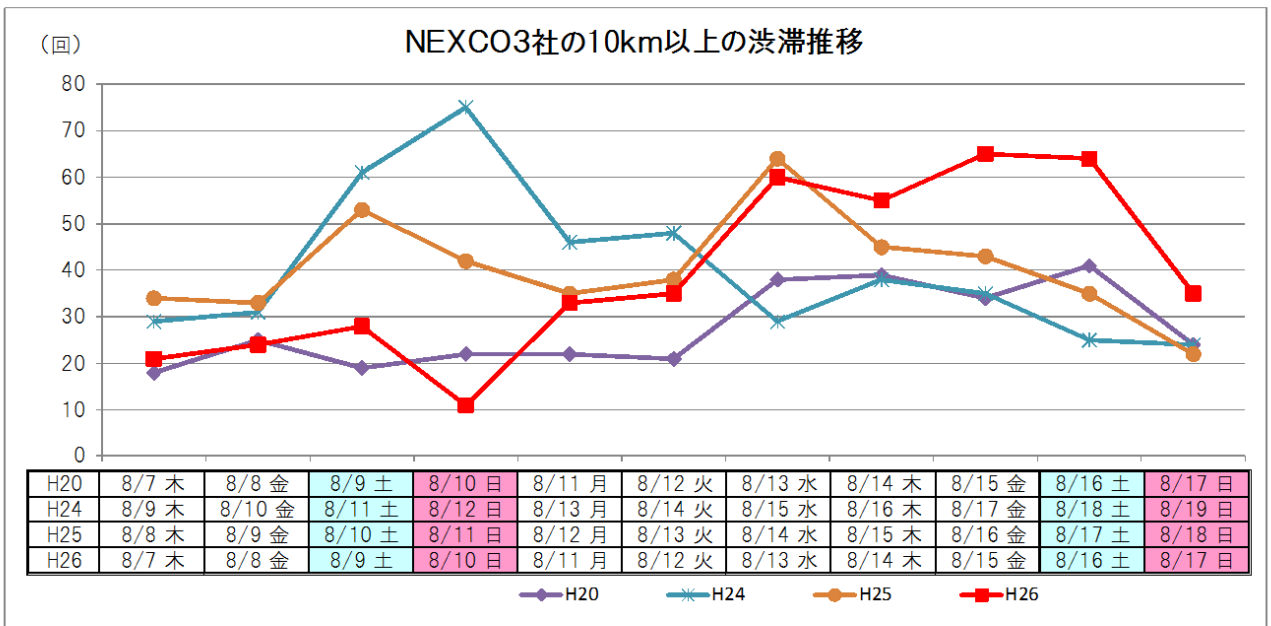

《トピック1》

NEXCO3区間の交通動向

○H26年のお盆期間の交通量、渋滞回数のピークは、曜日配列が同じであったH20年とほぼ同様であった。
 ○ただし、お盆期間の前半(8/7～12)は、台風11号や天候不良の影響により、平年に比べ交通量及び渋滞回数が下回った。
 ○お盆期間の後半(8/13～17)は、曜日配列(お盆8/13～15が後半型)の影響により、H25年に比べ渋滞回数は増加した。

天気

項目	木	金	土	日	月	火	水	木	金	土	日
H20	8/7 木	8/8 金	8/9 土	8/10 日	8/11 月	8/12 火	8/13 水	8/14 木	8/15 金	8/16 土	8/17 日
東京	晴・曇	晴・曇	曇	曇	曇	曇・晴	晴・曇	晴・曇	晴	曇	雨・曇
名古屋	晴・曇	曇	晴	晴	晴	晴	晴	晴	晴	晴	晴・曇
大阪	曇	曇	曇・晴	晴	晴	晴	晴	曇	晴	晴	曇・晴
H24	8/9 木	8/10 金	8/11 土	8/12 日	8/13 月	8/14 火	8/15 水	8/16 木	8/17 金	8/18 土	8/19 日
東京	晴・曇	曇	曇・雨	曇・晴	晴・曇	曇・晴	曇・晴	曇・晴	曇・雨	曇	晴
名古屋	晴・曇	曇	曇	晴・曇	曇・雨	雨・曇	曇	晴	晴・曇	雨・曇	晴
大阪	晴	晴・曇	曇	曇	曇	曇	曇・晴	晴	晴・曇	雨・晴	晴
H25	8/8 木	8/9 金	8/10 土	8/11 日	8/12 月	8/13 火	8/14 水	8/15 木	8/16 金	8/17 土	8/18 日
東京	晴・曇	晴	晴	晴・曇	晴・曇	晴・曇	晴	晴	晴・曇	曇・晴	晴
名古屋	曇	曇	晴	晴	晴	晴	晴	晴	晴	晴	晴
大阪	曇・晴	曇・晴	晴・曇	晴	晴	晴	晴	晴	晴	晴	晴
H26	8/7 木	8/8 金	8/9 土	8/10 日	8/11 月	8/12 火	8/13 水	8/14 木	8/15 金	8/16 土	8/17 日
東京	晴・曇	雨・曇※	曇・雨※	曇・雨※	晴・曇	曇・雨	晴・雨	曇・雨	曇・晴	雨・曇	晴
名古屋	晴・雨	曇・雨※	雨・曇※	雨・曇※	曇・雨※	曇・雨※	雨・晴※	曇・雨	曇・雨	曇・曇	曇
大阪	晴・曇	曇・大雨※	大雨・雨※	大雨・曇※	曇・雨※	曇	曇・雨	曇	曇・雨	曇・雨	晴

●H26との比較においては、過去2年(H24・H25)、H26と同日同曜日配列のH20との比較を行った。
 ※台風11号の影響による

《トピック1》

本四区間の交通動向

○お盆期間の前半(8/7～12)は、台風11号や天候不良の影響により、平年に比べ交通量が下回り、渋滞も発生しなかった。
 ○お盆期間の後半(8/13～17)は、曜日配列(お盆8/13～15が後半型)の影響により、お盆開始の8/13から交通量が増加し、渋滞も発生した。