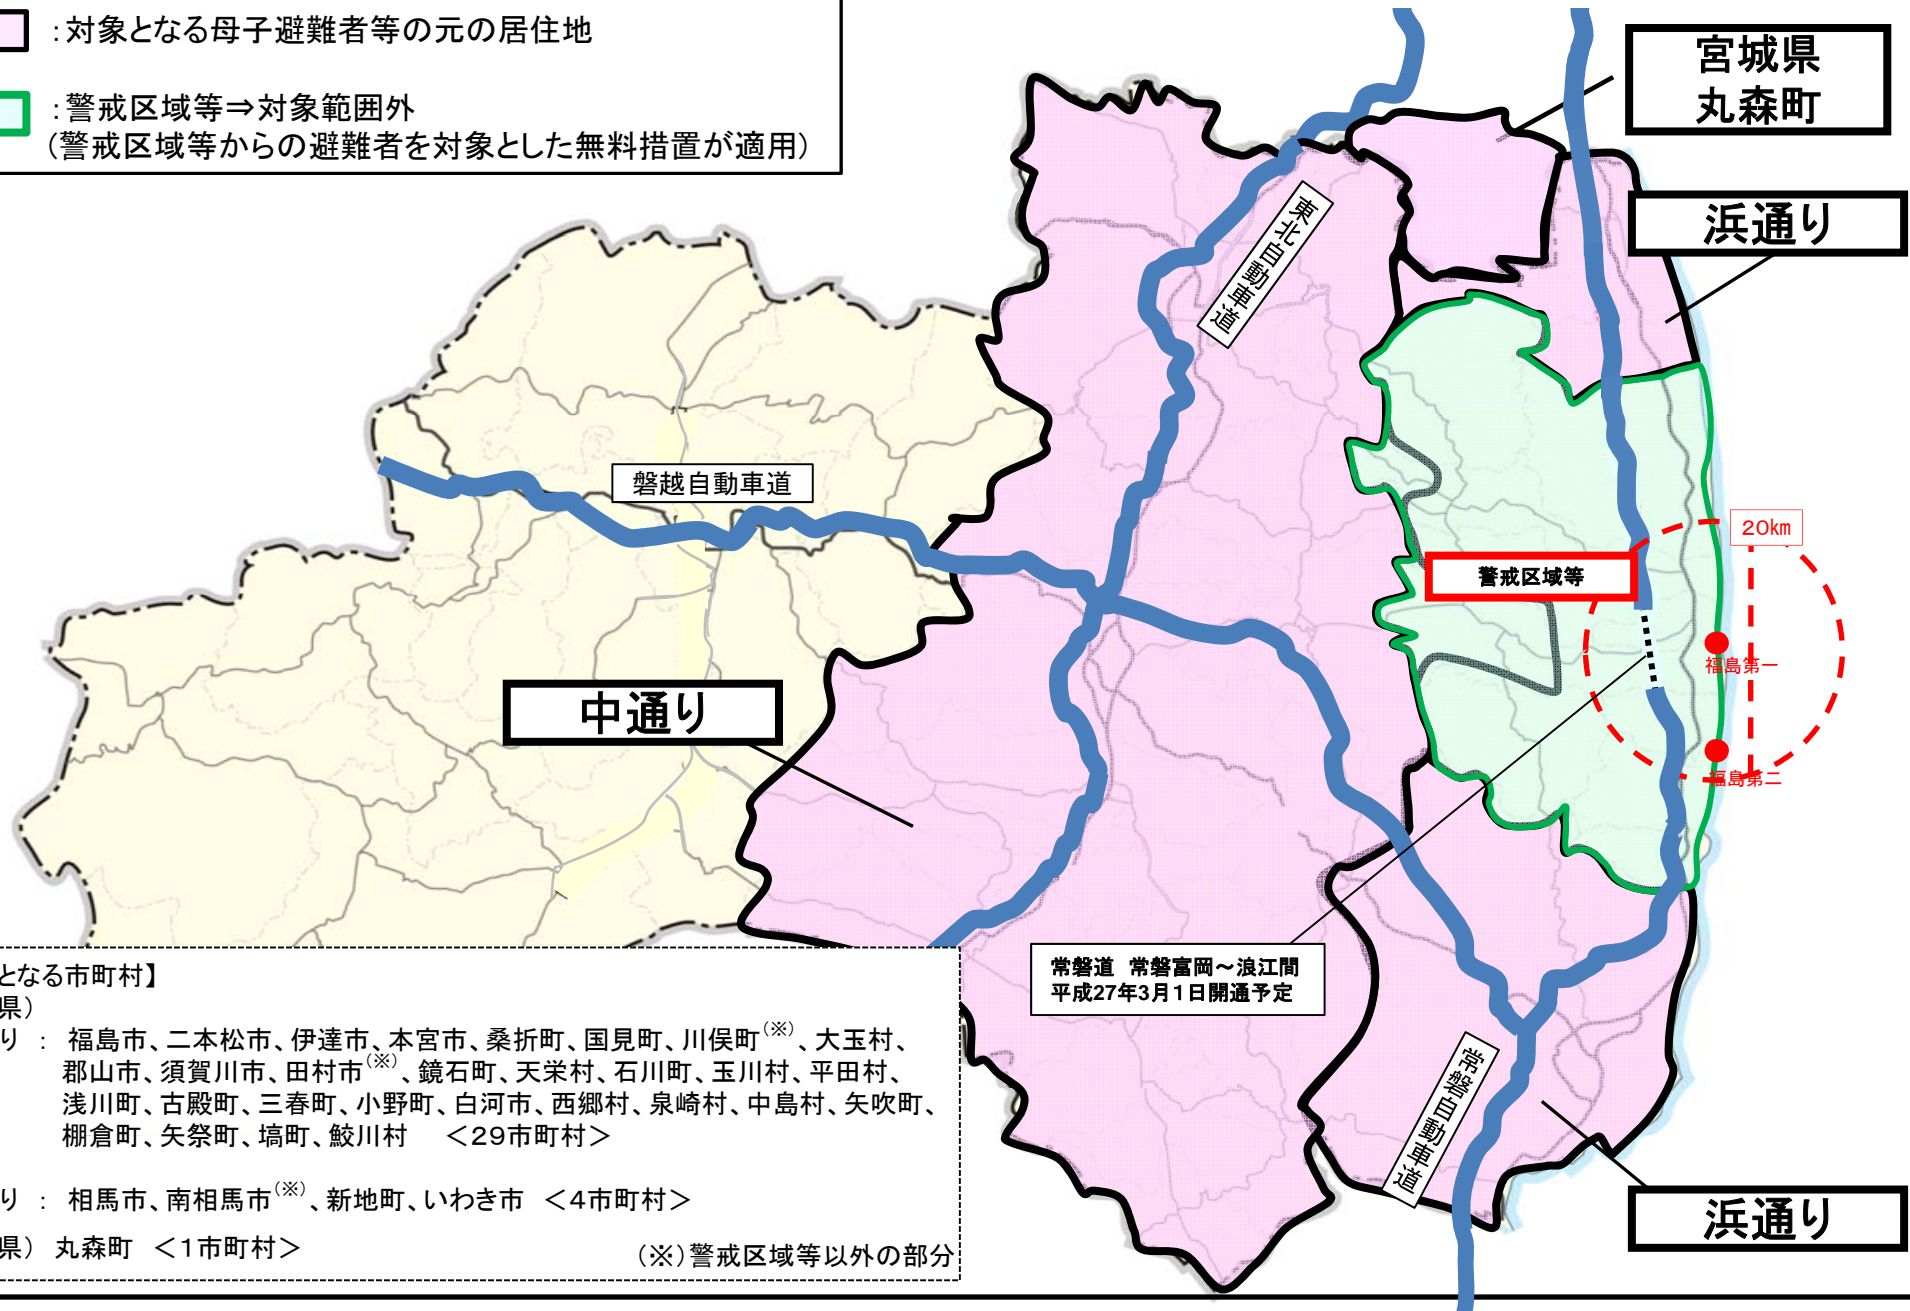

# 対象となる母子避難者等の元の居住地

参考1

- :対象となる母子避難者等の元の居住地
- :警戒区域等⇒対象範囲外  
(警戒区域等からの避難者を対象とした無料措置が適用)

**【対象となる市町村】**  
(福島県)

中通り： 福島市、二本松市、伊達市、本宮市、桑折町、国見町、川俣町<sup>(※)</sup>、大玉村、郡山市、須賀川市、田村市<sup>(※)</sup>、鏡石町、天栄村、石川町、玉川村、平田村、浅川町、古殿町、三春町、小野町、白河市、西郷村、泉崎村、中島村、矢吹町、棚倉町、矢祭町、塙町、鮫川村 <29市町村>

浜通り： 相馬市、南相馬市<sup>(※)</sup>、新地町、いわき市 <4市町村>

(宮城県) 丸森町 <1市町村>

(※)警戒区域等以外の部分

常磐道 常磐富岡～浪江間  
平成27年3月1日開通予定

宮城県  
丸森町

浜通り

中通り

警戒区域等

20km

福島第一

福島第二

浜通り