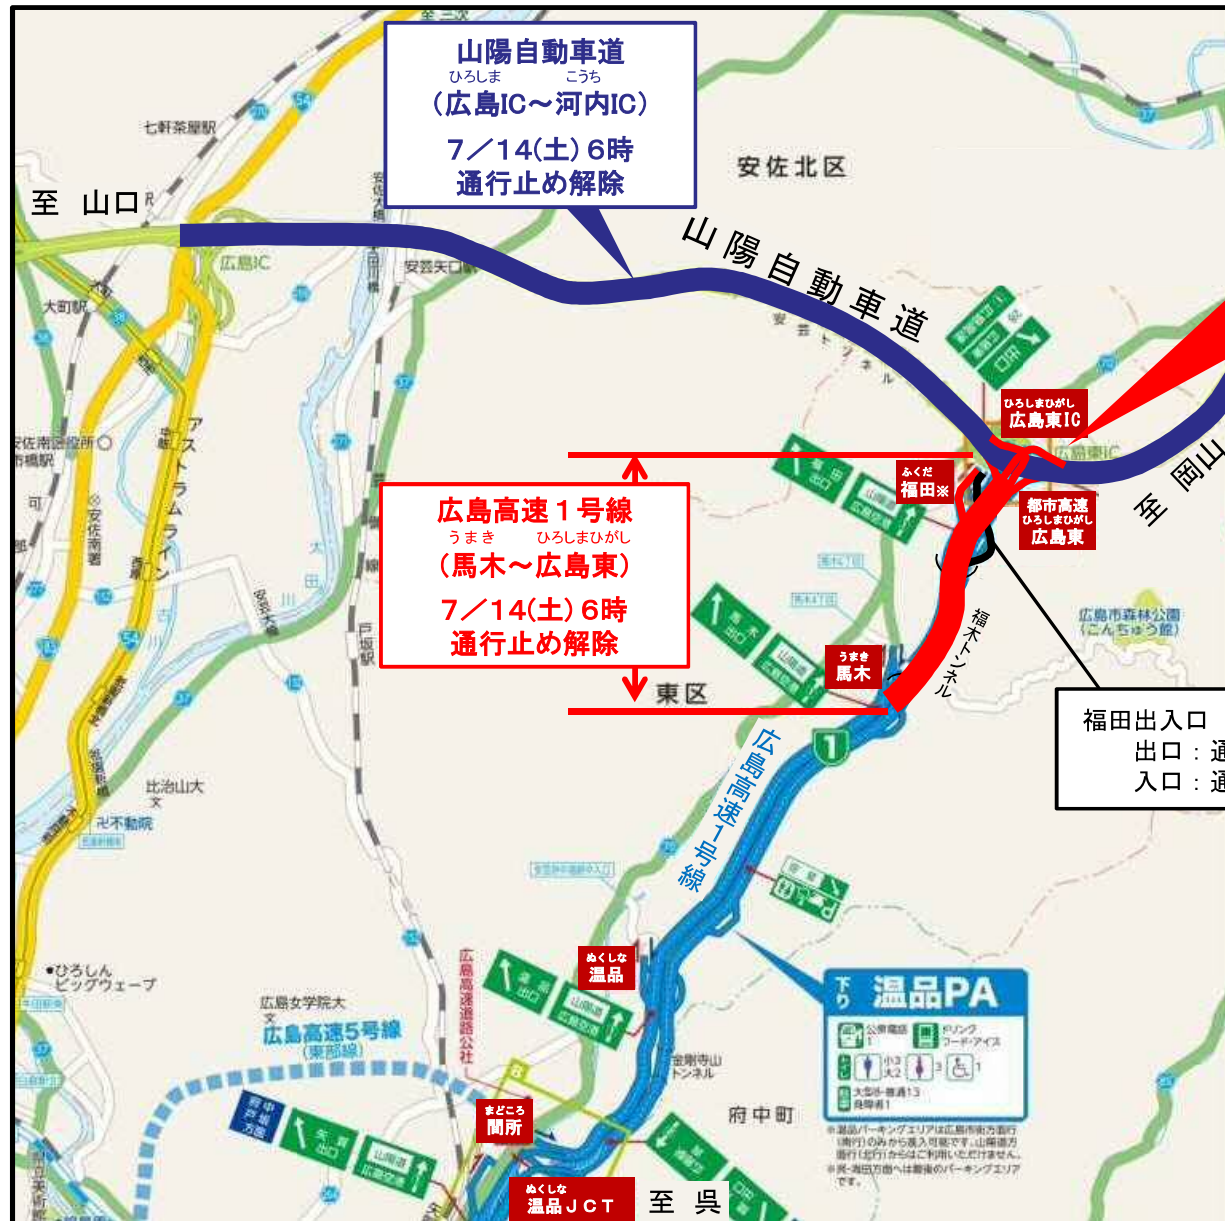

# 広島高速1号線の通行止め状況

※広島高速1号線 福田入口については、  
復旧工事のため引き続き利用できません