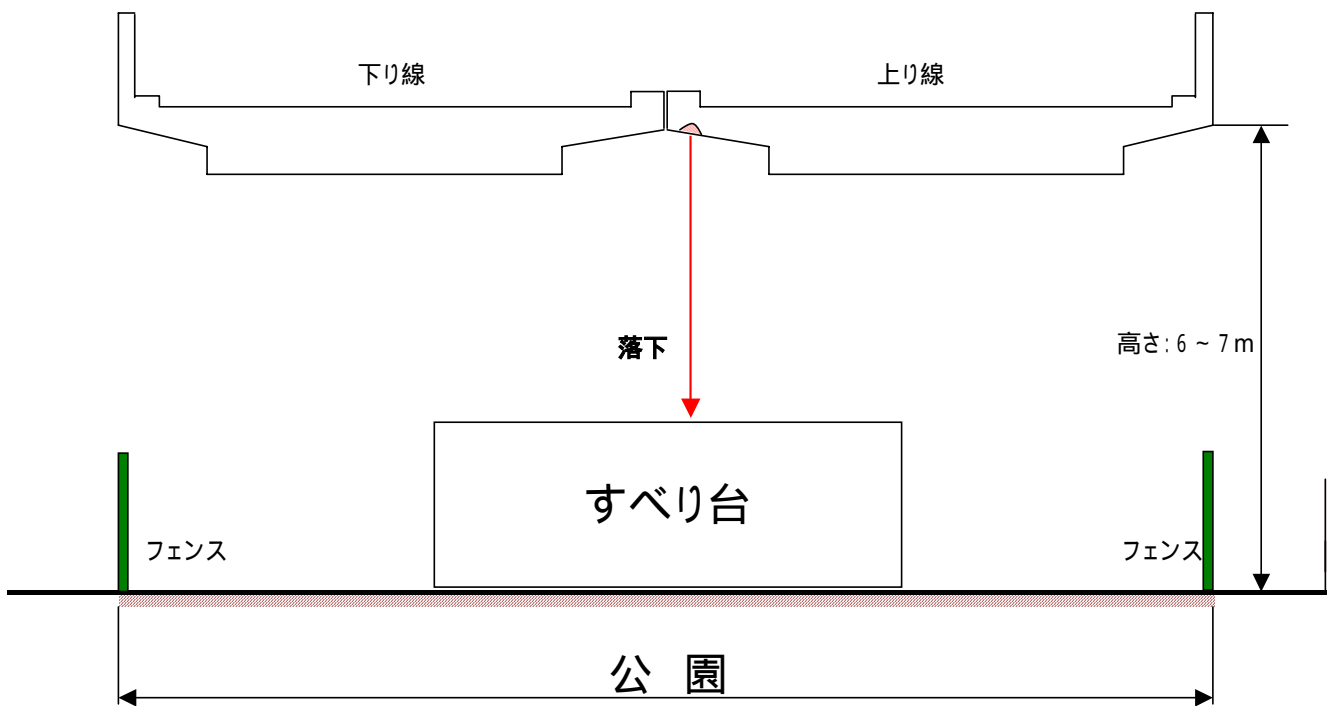

名神高速道路 穂積高架橋

高架下コンクリート片落下事象概要図

位置図

コンクリート片サイズ・重量