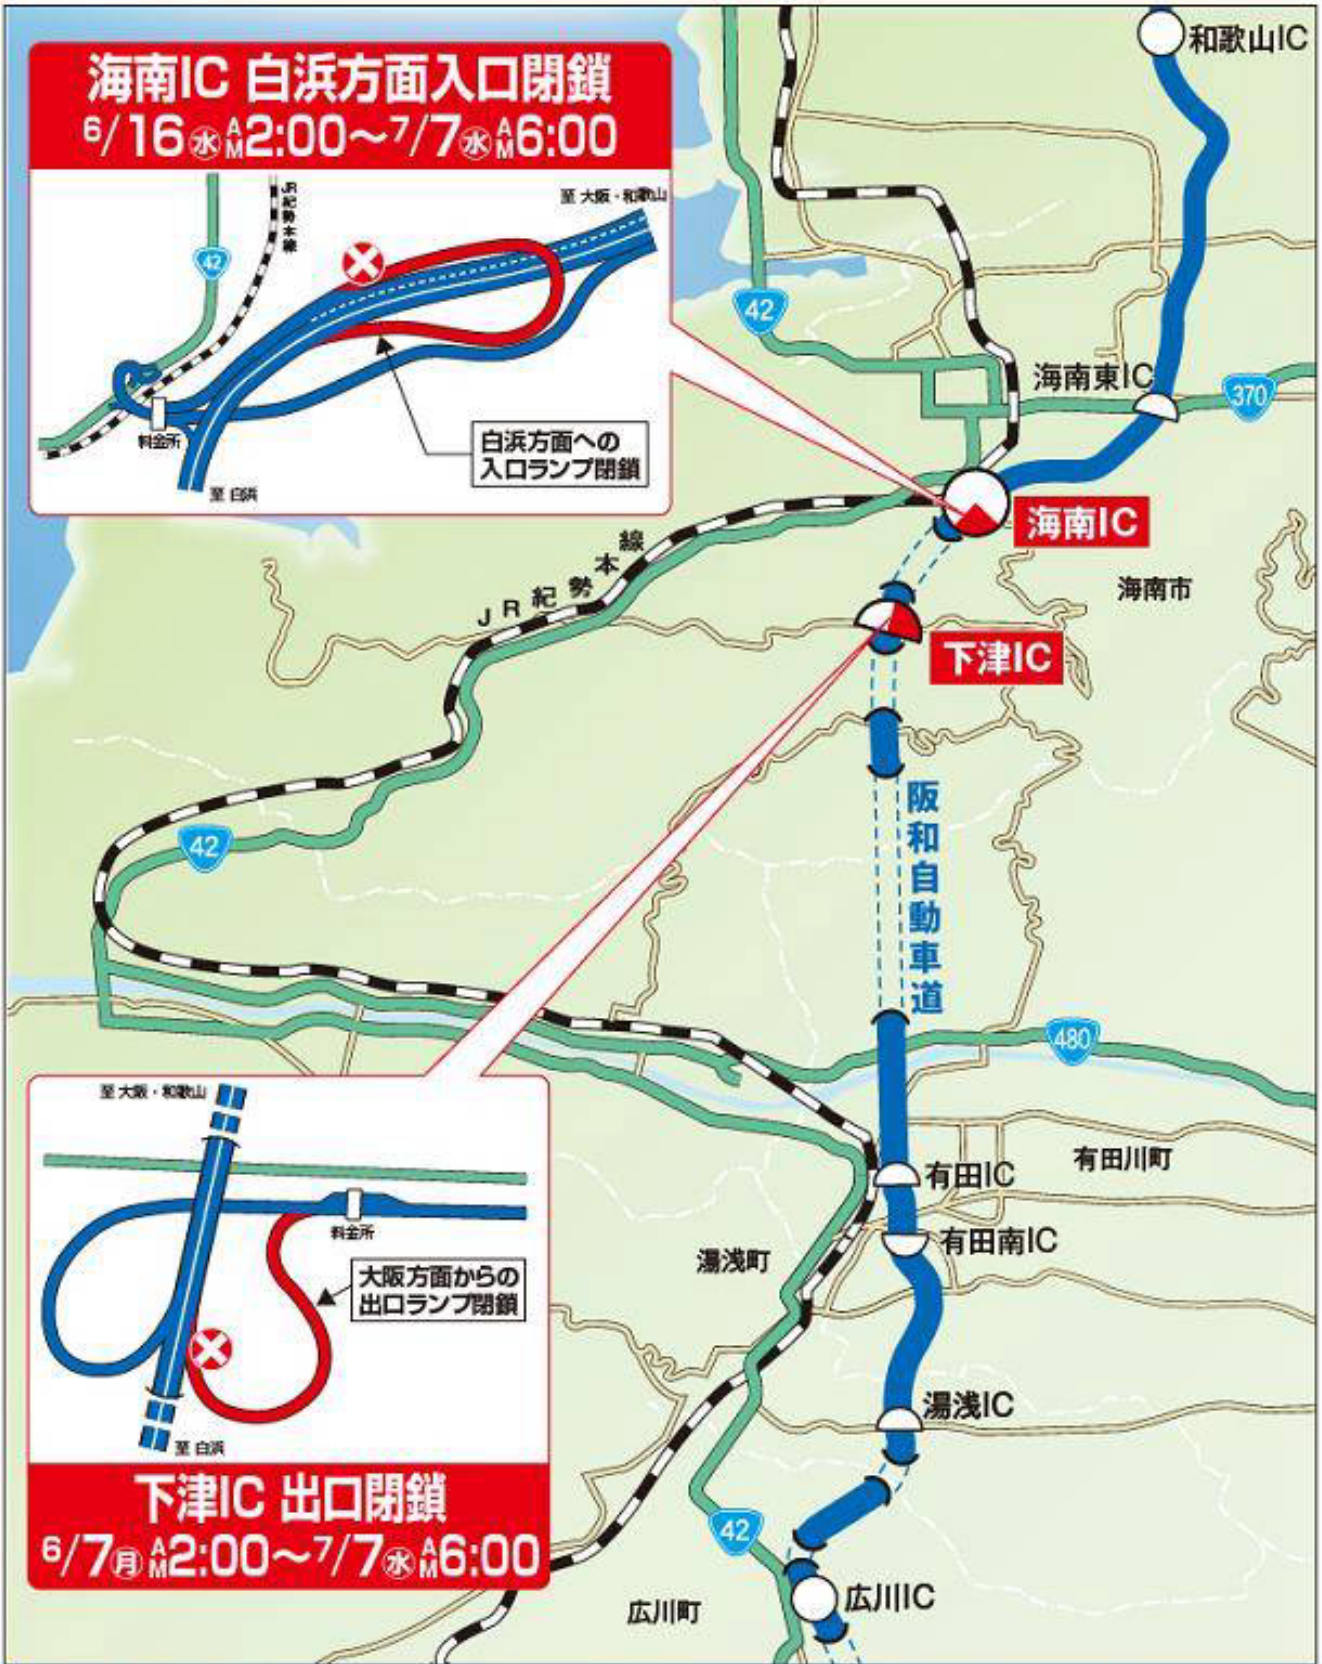

海南IC白浜方面入口閉鎖に伴う周辺道路のご案内 下津IC出口閉鎖

海南IC 白浜方面入口閉鎖
6/16(水)AM2:00~7/7(水)AM6:00

下津IC 出口閉鎖
6/7(月)AM2:00~7/7(水)AM6:00

阪和自動車道 下津IC出口をご利用のお客さまへ
6月7日(月)AM2:00~7月7日(水)AM6:00の期間 出口を閉鎖いたしますので、海南ICをご利用下さい。