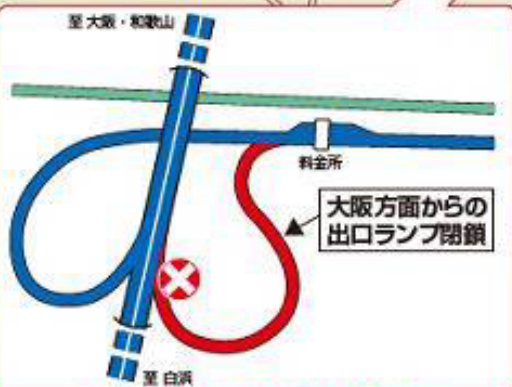

海南IC白浜方面入口閉鎖に伴う周辺道路のご案内 下津IC出口閉鎖

海南IC 白浜方面入口閉鎖
6/16(水)AM2:00~7/7(水)AM6:00

下津IC 出口閉鎖
6/7(月)AM2:00~7/7(水)AM6:00

阪和自動車道 下津IC出口をご利用のお客さまへ
6月7日(月)AM2:00~7月7日(水)AM6:00の期間 出口を閉鎖いたしますので、海南ICをご利用下さい。