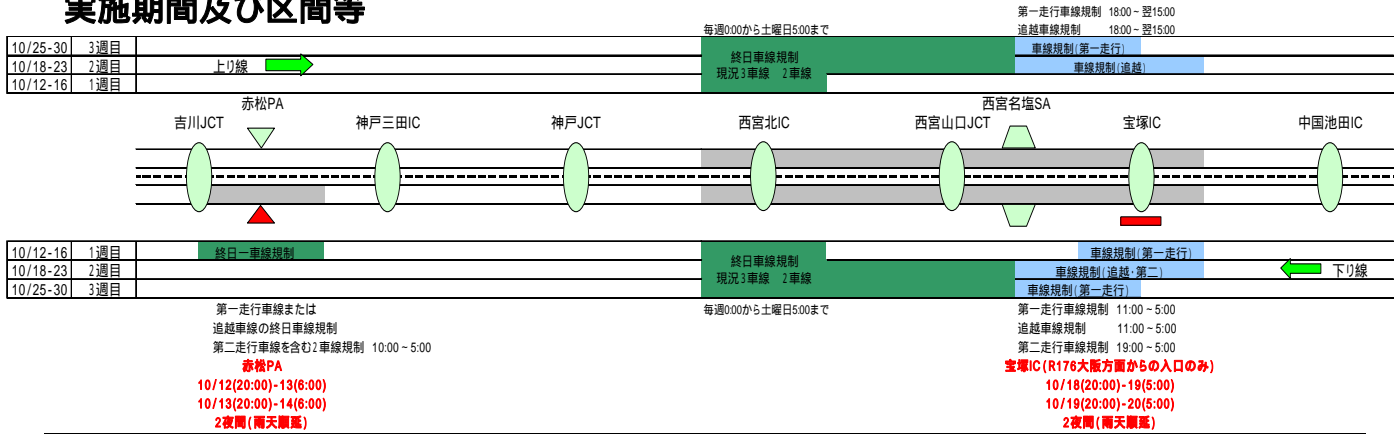

実施期間及び区間等

区 間		10月						
		10日 (日)	11日 (月)	12日 (火)	13日 (水)	14日 (木)	15日 (金)	16日 (土)
上り線	吉川JCT 神戸三田IC							
	神戸三田IC 西宮山口JCT			終日車線規制				
	西宮山口JCT 宝塚IC							
下り線	神戸三田IC 吉川JCT			終日車線規制				
	西宮山口JCT 神戸三田IC			終日車線規制				
	宝塚IC 西宮山口JCT					1車線規制 11:00 - 5:00		
(夜間閉鎖)	赤松PA(下り線)					閉鎖時間 20:00 - 6:00		

区 間		10月						
		17日 (日)	18日 (月)	19日 (火)	20日 (水)	21日 (木)	22日 (金)	23日 (土)
上り線	吉川JCT 神戸三田IC							
	神戸三田IC 西宮山口JCT			終日車線規制				
	西宮山口JCT 宝塚IC			終日車線規制				
下り線	神戸三田IC 吉川JCT							
	西宮山口JCT 神戸三田IC			終日車線規制				
	宝塚IC 西宮山口JCT							1車線規制 11:00 - 5:00 部分的に2車線規制も実施 19:00 - 5:00
(夜間閉鎖)	宝塚IC 入り口(R176~料金所)					閉鎖時間 20:00 - 5:00		

区 間		10月						
		24日 (日)	25日 (月)	26日 (火)	27日 (水)	28日 (木)	29日 (金)	30日 (土)
上り線	吉川JCT 神戸三田IC							
	神戸三田IC 西宮山口JCT							
	西宮山口JCT 宝塚IC			終日車線規制				
下り線	神戸三田IC 吉川JCT							
	西宮山口JCT 神戸三田IC			終日車線規制				
	宝塚IC 西宮山口JCT							1車線規制 11:00 - 5:00