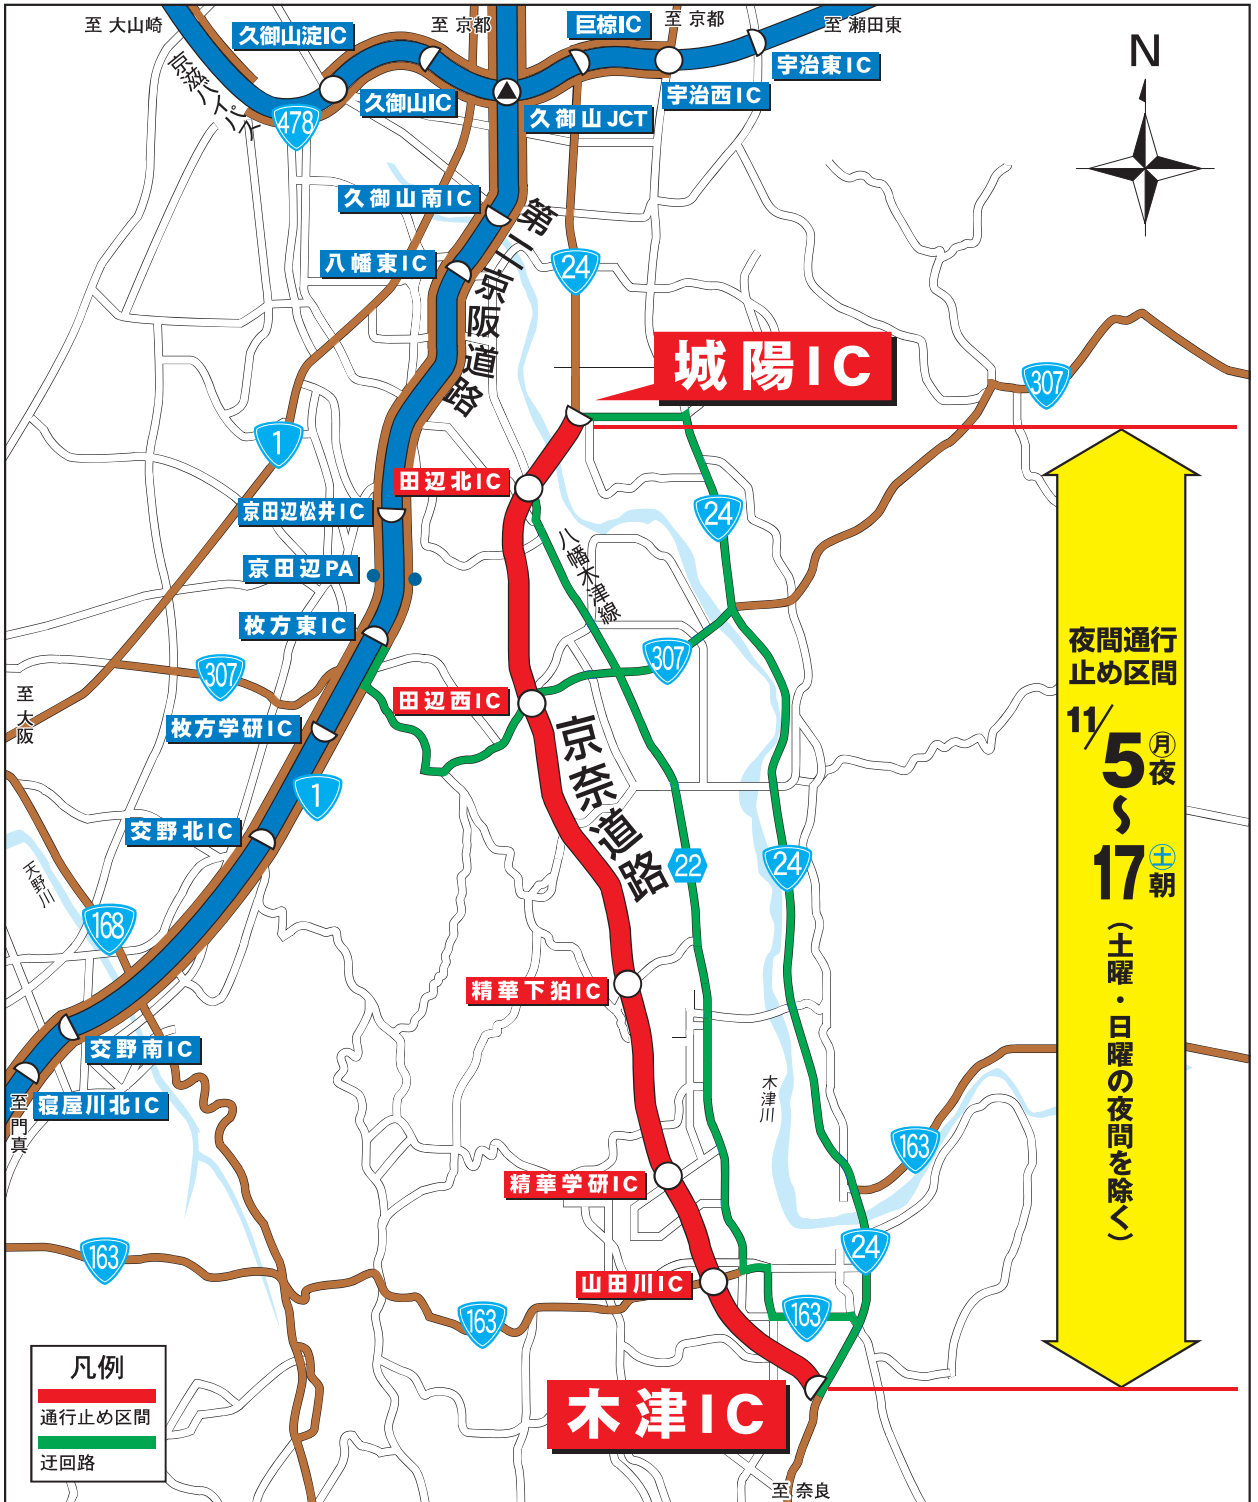

京奈道路 夜間通行止め区間及び迂回路案内図

通行止め区間	時間	11/5(月)	6(火)	7(水)	8(木)	9(金)	10(土)	11(日)	12(月)	13(火)	14(水)	15(木)	16(金)	17(土)
城陽 IC ⇕ 木津 IC	20:00 〜 6:00	■	■	■	■	■	■	■	■	■	■	■	■	■

10日(土)・11日(日)の夜間は通行止めを行いませんので、ご利用できます。