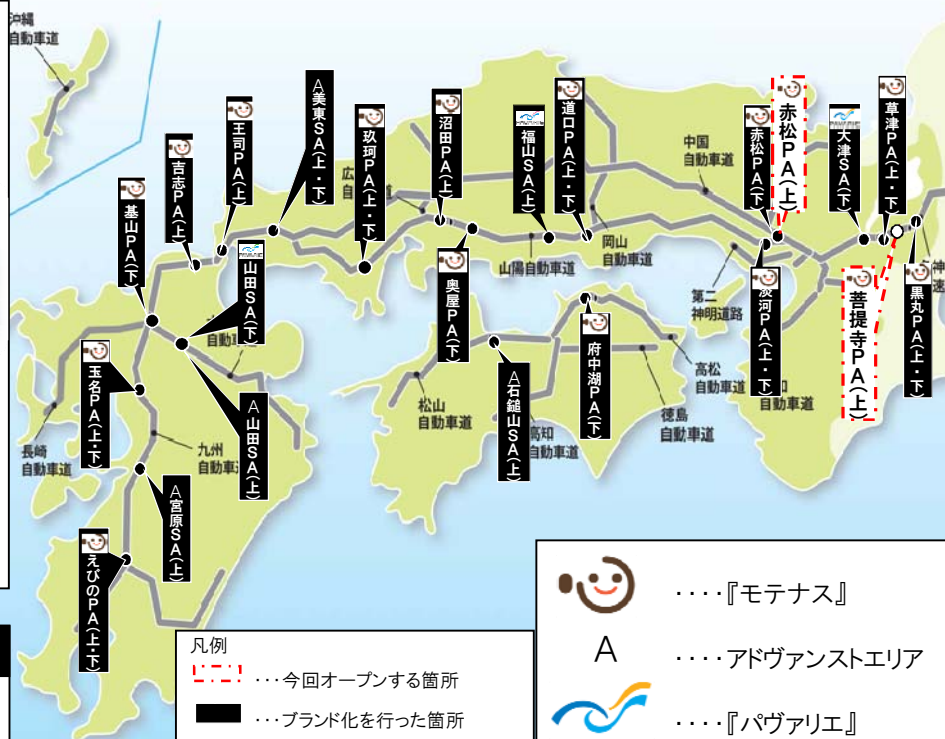

●SA・PAブランドの展開状況

『パヴァリエ』ブランドの展開

バラと陽光溢れる瀬戸内憩いのエリア

山陽自動車道
福山SA(上り線)H25年 6月27日

アドヴァンストエリアの展開

Advanced AREA
(アドヴァンストエリア)

地元山口の魅力満載!

中国自動車道
美東SA(上・下線)H26年 4月23日

『パヴァリエ』ブランド

大分自動車道	山田SA(下り線)	H24年11月21日
名神高速道路	大津SA(下り線)	H25年 4月18日
山陽自動車道	福山SA(上り線)	H25年 6月27日

多彩な機能を備えたエリア(アドヴァンスト エリア)

松山自動車道	石鎚山SA(上り線)	H24年 8月 8日
九州自動車道	宮原SA(上り線)	H24年11月23日
大分自動車道	山田SA(上り線)	H25年 8月 6日
中国自動車道	美東SA(上り線/下り線)	H26年 4月23日

『モテナス』ブランド

名神高速道路	黒丸PA(上り線)他 5店舗	H24年 3月30日
山陽自動車道	道口PA(下り線)他 6店舗	H25年 3月29日、31日
山陽自動車道	奥屋PA(下り線)、玖珂PA(下り線)	H25年12月21日
名神高速道路	黒丸PA(下り線)	H26年 4月20日
山陽自動車道	沼田PA(上り線)	H26年 4月22日
中国自動車道	王司PA(上り線)	H26年 6月30日
山陽自動車道	淡河PA(上り線)	H26年 7月18日
山陽自動車道	道口PA(上り線)	H26年 8月 6日
九州自動車道	吉志PA(上り線)	H26年 8月22日
中国自動車道	赤松PA(上り線)	H26年12月24日
名神高速道路	菩提寺PA(上り線)	H26年12月24日

『パヴァリエ』ブランドの展開

複合型商業施設で楽しくお買い物!

屋上デッキから「びわ湖」を一望!

名神高速道路
大津SA(下り線)H25年 4月18日

『モテナス』ブランドの展開

真心こもった『おもてなし』!

ゆっくりくつろげる『お休み処』!

九州自動車道
吉志PA(上り線)H26年 8月22日