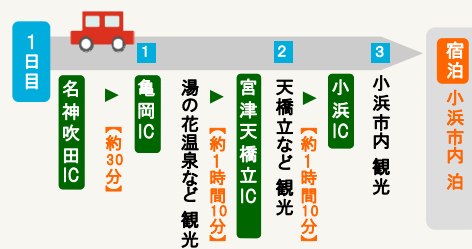

■モデルルートについて

ぐるっと 乗り放題 3日間プラン モデルルート

利用日	平日のみ	金土日
ETC割引料金	11,430円	9,740円
ぐるっと 乗り放題 3日間プラン料金	周遊エリア内乗り放題で 5,900円 <small>※周遊エリア外は別途通行料金が必要</small>	
これだけおトク!	5,530円おトク	3,840円おトク

※上記料金とは別に周遊エリア外の通行料金(一宮IC～米原IC)が必要です。
※上記モデルルートを走行した場合の高速道路料金(普通車)です。

ぐるっと 乗り放題 休日2日間プラン モデルルート

利用日	休日のみ
ETC割引料金	8,050円
ぐるっと 乗り放題 休日2日間プラン料金	周遊エリア内乗り放題で 4,600円 <small>※周遊エリア外は別途通行料金が必要</small>
これだけおトク!	3,450円おトク

※上記料金とは別に周遊エリア外の通行料金(名神吹田IC～大山崎IC)が必要です。
※上記モデルルートを走行した場合の高速道路料金(普通車)です。