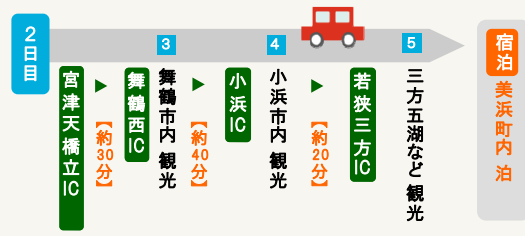

■モデルルートについて

ぐるっと 乗り放題 3日間プラン モデルルート

利用日	平日のみ	金土日
ETC割引料金	11,430円	9,740円
ぐるっと 乗り放題 3日間プラン料金	周遊エリア内乗り放題で 5,900円 <small>※周遊エリア外は別途通行料金が必要</small>	
これだけおトク!	5,530円おトク	3,840円おトク

※上記料金とは別に周遊エリア外の通行料金(一宮IC～米原IC)が必要です。
※上記モデルルートを走行した場合の高速道路料金(普通車)です。

ぐるっと 乗り放題 休日2日間プラン モデルルート

利用日	休日のみ
ETC割引料金	8,050円
ぐるっと 乗り放題 休日2日間プラン料金	周遊エリア内乗り放題で 4,600円 <small>※周遊エリア外は別途通行料金が必要</small>
これだけおトク!	3,450円おトク

※上記料金とは別に周遊エリア外の通行料金(名神吹田IC～大山崎IC)が必要です。
※上記モデルルートを走行した場合の高速道路料金(普通車)です。