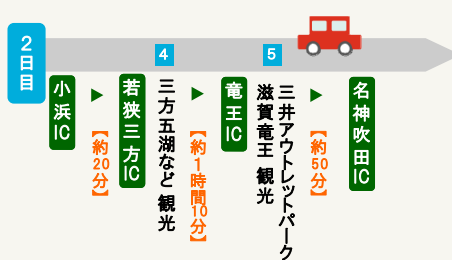

■モデルルートについて

ぐるっと 乗り放題 3日間プラン モデルルート

利用日	平日のみ	金土日
ETC割引料金	11,430円	9,740円
ぐるっと 乗り放題 3日間プラン料金	周遊エリア内乗り放題で 5,900円 <small>※周遊エリア外は別途通行料金が必要</small>	
これだけおトク!	5,530円おトク	3,840円おトク

※上記料金とは別に周遊エリア外の通行料金(一宮IC～米原IC)が必要です。
※上記モデルルートを走行した場合の高速道路料金(普通車)です。

ぐるっと 乗り放題 休日2日間プラン モデルルート

利用日	休日のみ
ETC割引料金	8,050円
ぐるっと 乗り放題 休日2日間プラン料金	周遊エリア内乗り放題で 4,600円 <small>※周遊エリア外は別途通行料金が必要</small>
これだけおトク!	3,450円おトク

※上記料金とは別に周遊エリア外の通行料金(名神吹田IC～大山崎IC)が必要です。
※上記モデルルートを走行した場合の高速道路料金(普通車)です。