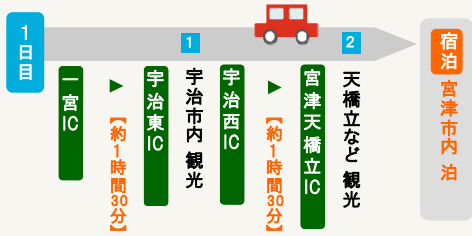

■モデルルートについて

ぐるっと 乗り放題 3日間プラン モデルルート

利用日	平日のみ	金土日
ETC割引料金	11,430円	9,740円
ぐるっと 乗り放題 3日間プラン料金	周遊エリア内乗り放題で 5,900円 <small>※周遊エリア外は別途通行料金が必要</small>	
これだけおトク!	5,530円おトク	3,840円おトク

※上記料金とは別に周遊エリア外の通行料金(一宮IC～米原IC)が必要です。
※上記モデルルートを走行した場合の高速道路料金(普通車)です。

ぐるっと 乗り放題 休日2日間プラン モデルルート

利用日	休日のみ
ETC割引料金	8,050円
ぐるっと 乗り放題 休日2日間プラン料金	周遊エリア内乗り放題で 4,600円 <small>※周遊エリア外は別途通行料金が必要</small>
これだけおトク!	3,450円おトク

※上記料金とは別に周遊エリア外の通行料金(名神吹田IC～大山崎IC)が必要です。
※上記モデルルートを走行した場合の高速道路料金(普通車)です。