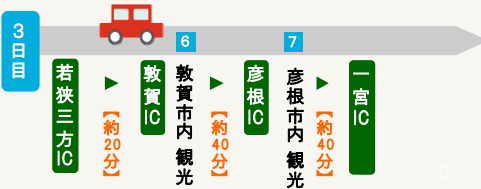

■モデルルートについて

ぐるっと 乗り放題 3日間プラン モデルルート

利用日	平日のみ	金土日
ETC割引料金	11,430円	9,740円
ぐるっと 乗り放題 3日間プラン料金	周遊エリア内乗り放題で 5,900円 <small>※周遊エリア外は別途通行料金が必要</small>	
これだけおトク!	5,530円おトク	3,840円おトク

※上記料金とは別に周遊エリア外の通行料金(一宮IC～米原IC)が必要です。
※上記モデルルートを走行した場合の高速道路料金(普通車)です。

ぐるっと 乗り放題 休日2日間プラン モデルルート

利用日	休日のみ
ETC割引料金	8,050円
ぐるっと 乗り放題 休日2日間プラン料金	周遊エリア内乗り放題で 4,600円 <small>※周遊エリア外は別途通行料金が必要</small>
これだけおトク!	3,450円おトク

※上記料金とは別に周遊エリア外の通行料金(名神吹田IC～大山崎IC)が必要です。
※上記モデルルートを走行した場合の高速道路料金(普通車)です。