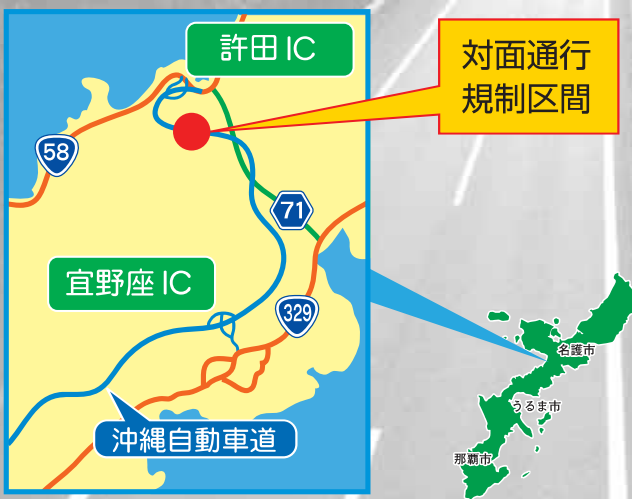

# 沖縄自動車道

# 昼夜連続対面通行規制

こへんぞこばし  
湖辺底橋リフレッシュ工事（床版取替工事）

宜野座IC

許田IC

平成23年

1月12日(水)

平成23年

3月31日(木)