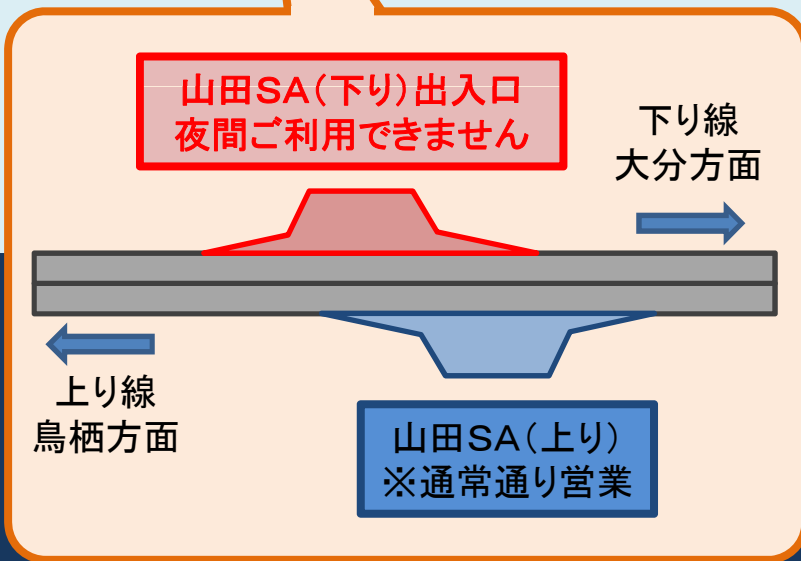

大分情報 TEL 050-3369-6644

携帯電話で「#8011」におかけいただくと、最寄りのセンターにつながり、オペレーターがお応えします。

電話番号のおかけ間違いが大変多くなっています。番号をよくお確かめのうえご利用ください。
運転中の携帯電話の使用は法律で禁止されています。ご使用はSA・PAで。

道路異状を見つけたら
道路緊急ダイヤル #9910

大分自動車道 山田SA下り線(大分方面)の 近隣SA・PAのご案内

**出入口閉鎖期間中は
近隣のSA・PAを
ご利用ください。**

10月16日(火)夜~24日(水)朝 (土・日を除く6夜間)

※予備日: 10月24日~27日

毎夜22:00 ~ 翌朝7:00

出入口閉鎖期間中ご迷惑をお掛けしますが、
ご理解、ご協力をよろしくお願い致します。