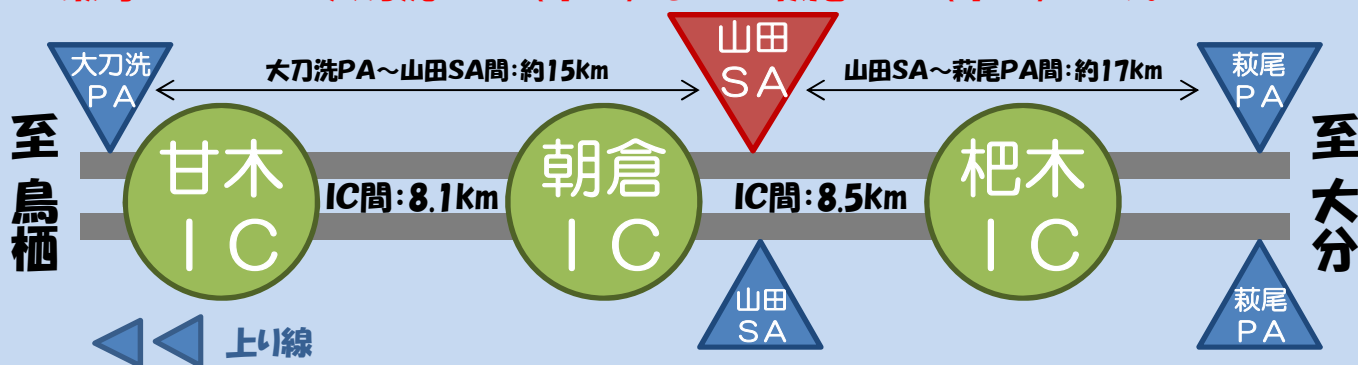

大分自動車道

山田SA(下)出入口夜間閉鎖

日付:平成24年10月16日(火)夜~24日(水)朝 (土・日を除く6夜間)

時間:毎夜22:00 ~ 翌朝7:00 ※予備日は下記の日程表をご覧ください

山田SA(下)出入口は路面補修工事のためご利用できません。

※朝倉IC~杷木IC間は通常どおりご利用可能です。

※最寄りのPAは大刀洗PA(下り)または萩尾PA(下り)です。

下り線 ▶▶

10月

16日	17日	18日	19日	20日	21日	22日	23日	24日	25日	26日	27日
火	水	木	金	土	日	月	火	水	木	金	土
	夜間閉鎖					夜間閉鎖			予備日		

傷んだ道路の路面補修工事を行います。ご理解、ご協力をお願い致します。

道路情報インフォメーション

■NEXCO西日本Webサイト <http://www.w-nexco.co.jp/>
NEXCO西日本TOPページ → 工事規制情報