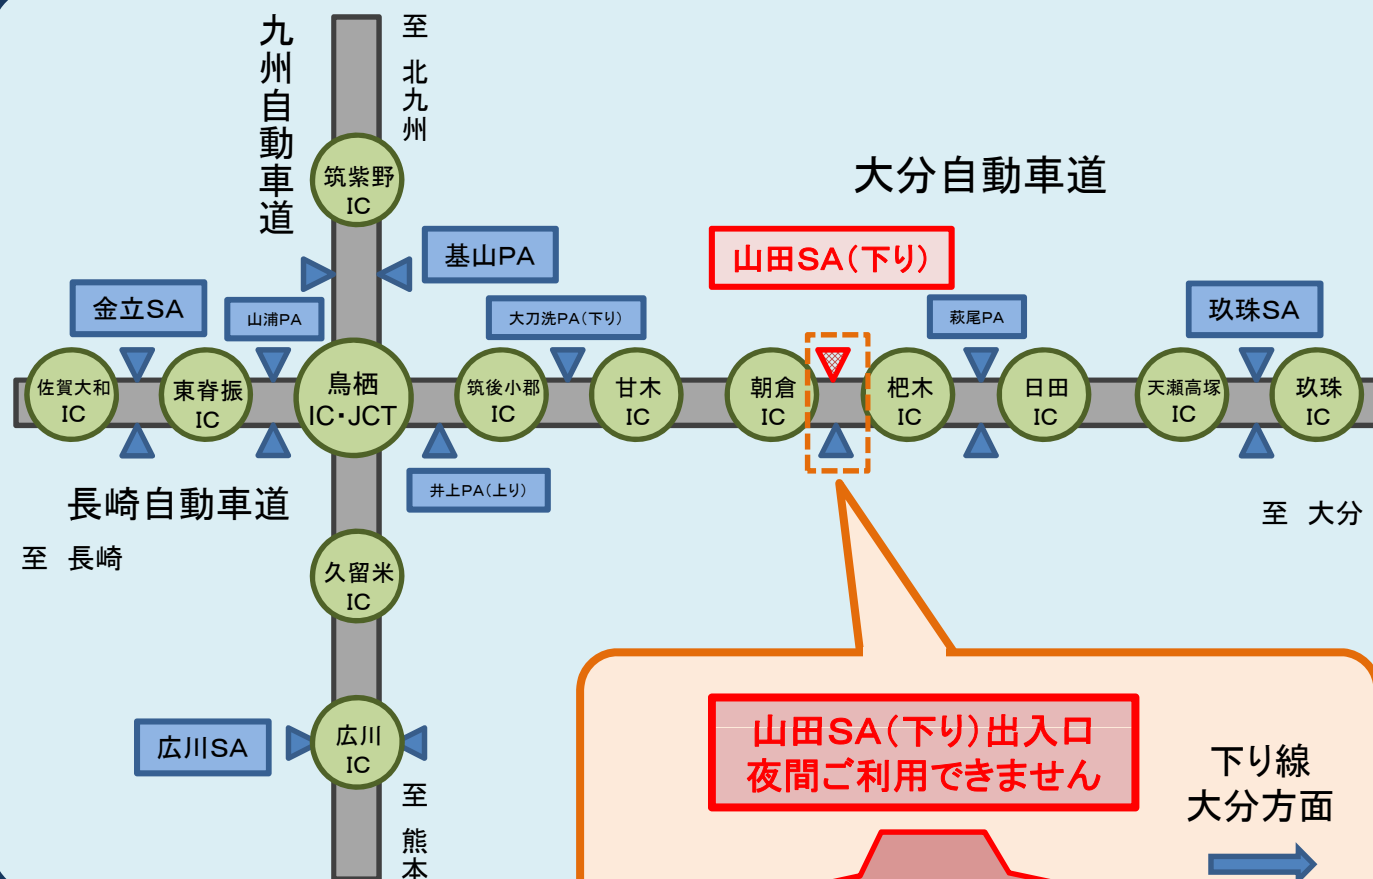

大分自動車道

山田SA(下)出入口夜間閉鎖

日付:平成24年10月16日(火)夜~24日(水)朝 (土・日を除く6夜間)

時間:毎夜22:00 ~ 翌朝7:00 ※予備日は下記の日程表をご覧ください

山田SA(下)出入口は路面補修工事のためご利用できません。

※朝倉IC~杷木IC間は通常どおりご利用可能です。

※最寄りのPAは大刀洗PA(下り)または萩尾PA(下り)です。

下り線 ▶▶

大分情報 TEL 050-3369-6644

携帯電話で「#8011」におかけいただくと、最寄りのセンターにつながり、オペレーターがお応えします。

電話番号のおかけ間違いが大変多くなっています。番号をよくお確かめのうえご利用ください。
運転中の携帯電話の使用は法律で禁止されています。ご使用はSA・PAで。

道路異状を見つけたら
道路緊急ダイヤル #9910

大分自動車道 山田SA下り線(大分方面)の 近隣SA・PAのご案内

**出入口閉鎖期間中は
近隣のSA・PAを
ご利用ください。**

10月16日(火)夜~24日(水)朝 (土・日を除く6夜間)

※予備日: 10月24日~27日

毎夜22:00 ~ 翌朝7:00

出入口閉鎖期間中ご迷惑をお掛けしますが、
ご理解、ご協力をよろしくお願い致します。