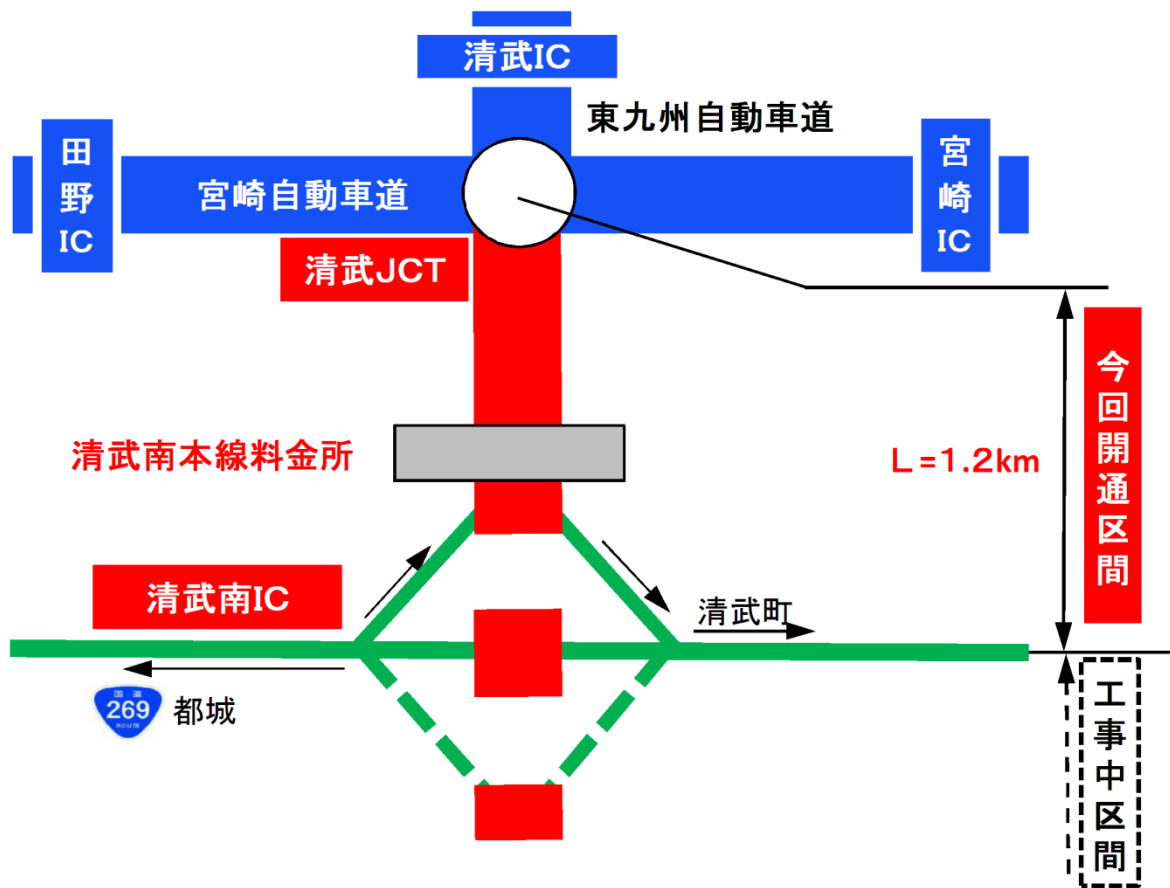

開通区間の概略図

写真①【開通区間全景(清武JCT～清武南IC)平成24年12月 7日撮影】

写真②【KP340.3付近から清武JCT方面を望む 平成25年 2月 7日撮影】

写真③【KP340.3付近から清武南IC方面を望む 平成25年 2月 7日撮影】

写真④【KP340.8付近から清武南IC方面を望む 平成25年 2月 7日撮影】

写真⑤【清武南本線料金所付近 平成25年 2月 7日撮影】