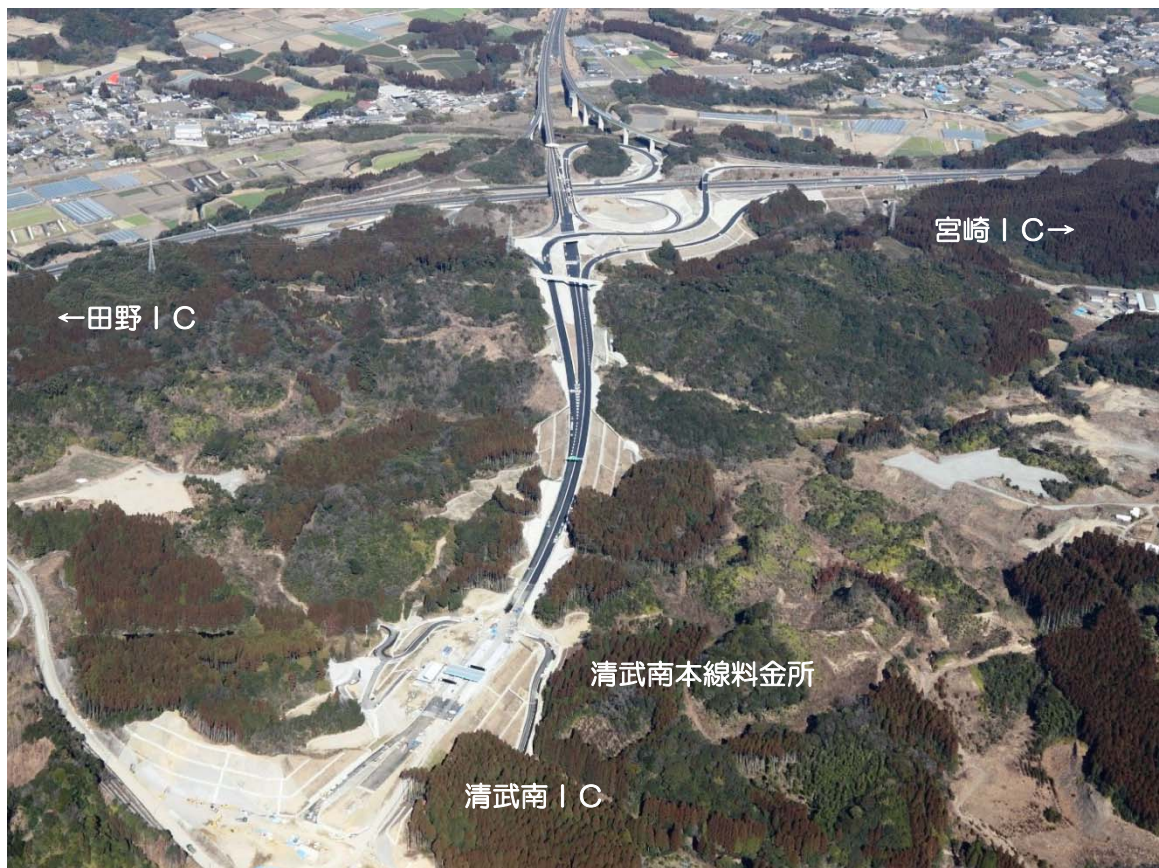

開通区間の概略図

写真①【開通区間全景(清武JCT～清武南IC)平成24年12月 7日撮影】

写真②【KP340.3付近から清武JCT方面を望む 平成25年 2月 7日撮影】

写真③【KP340.3付近から清武南IC方面を望む 平成25年 2月 7日撮影】

写真④【KP340.8付近から清武南IC方面を望む 平成25年 2月 7日撮影】

写真⑤【清武南本線料金所付近 平成25年 2月 7日撮影】