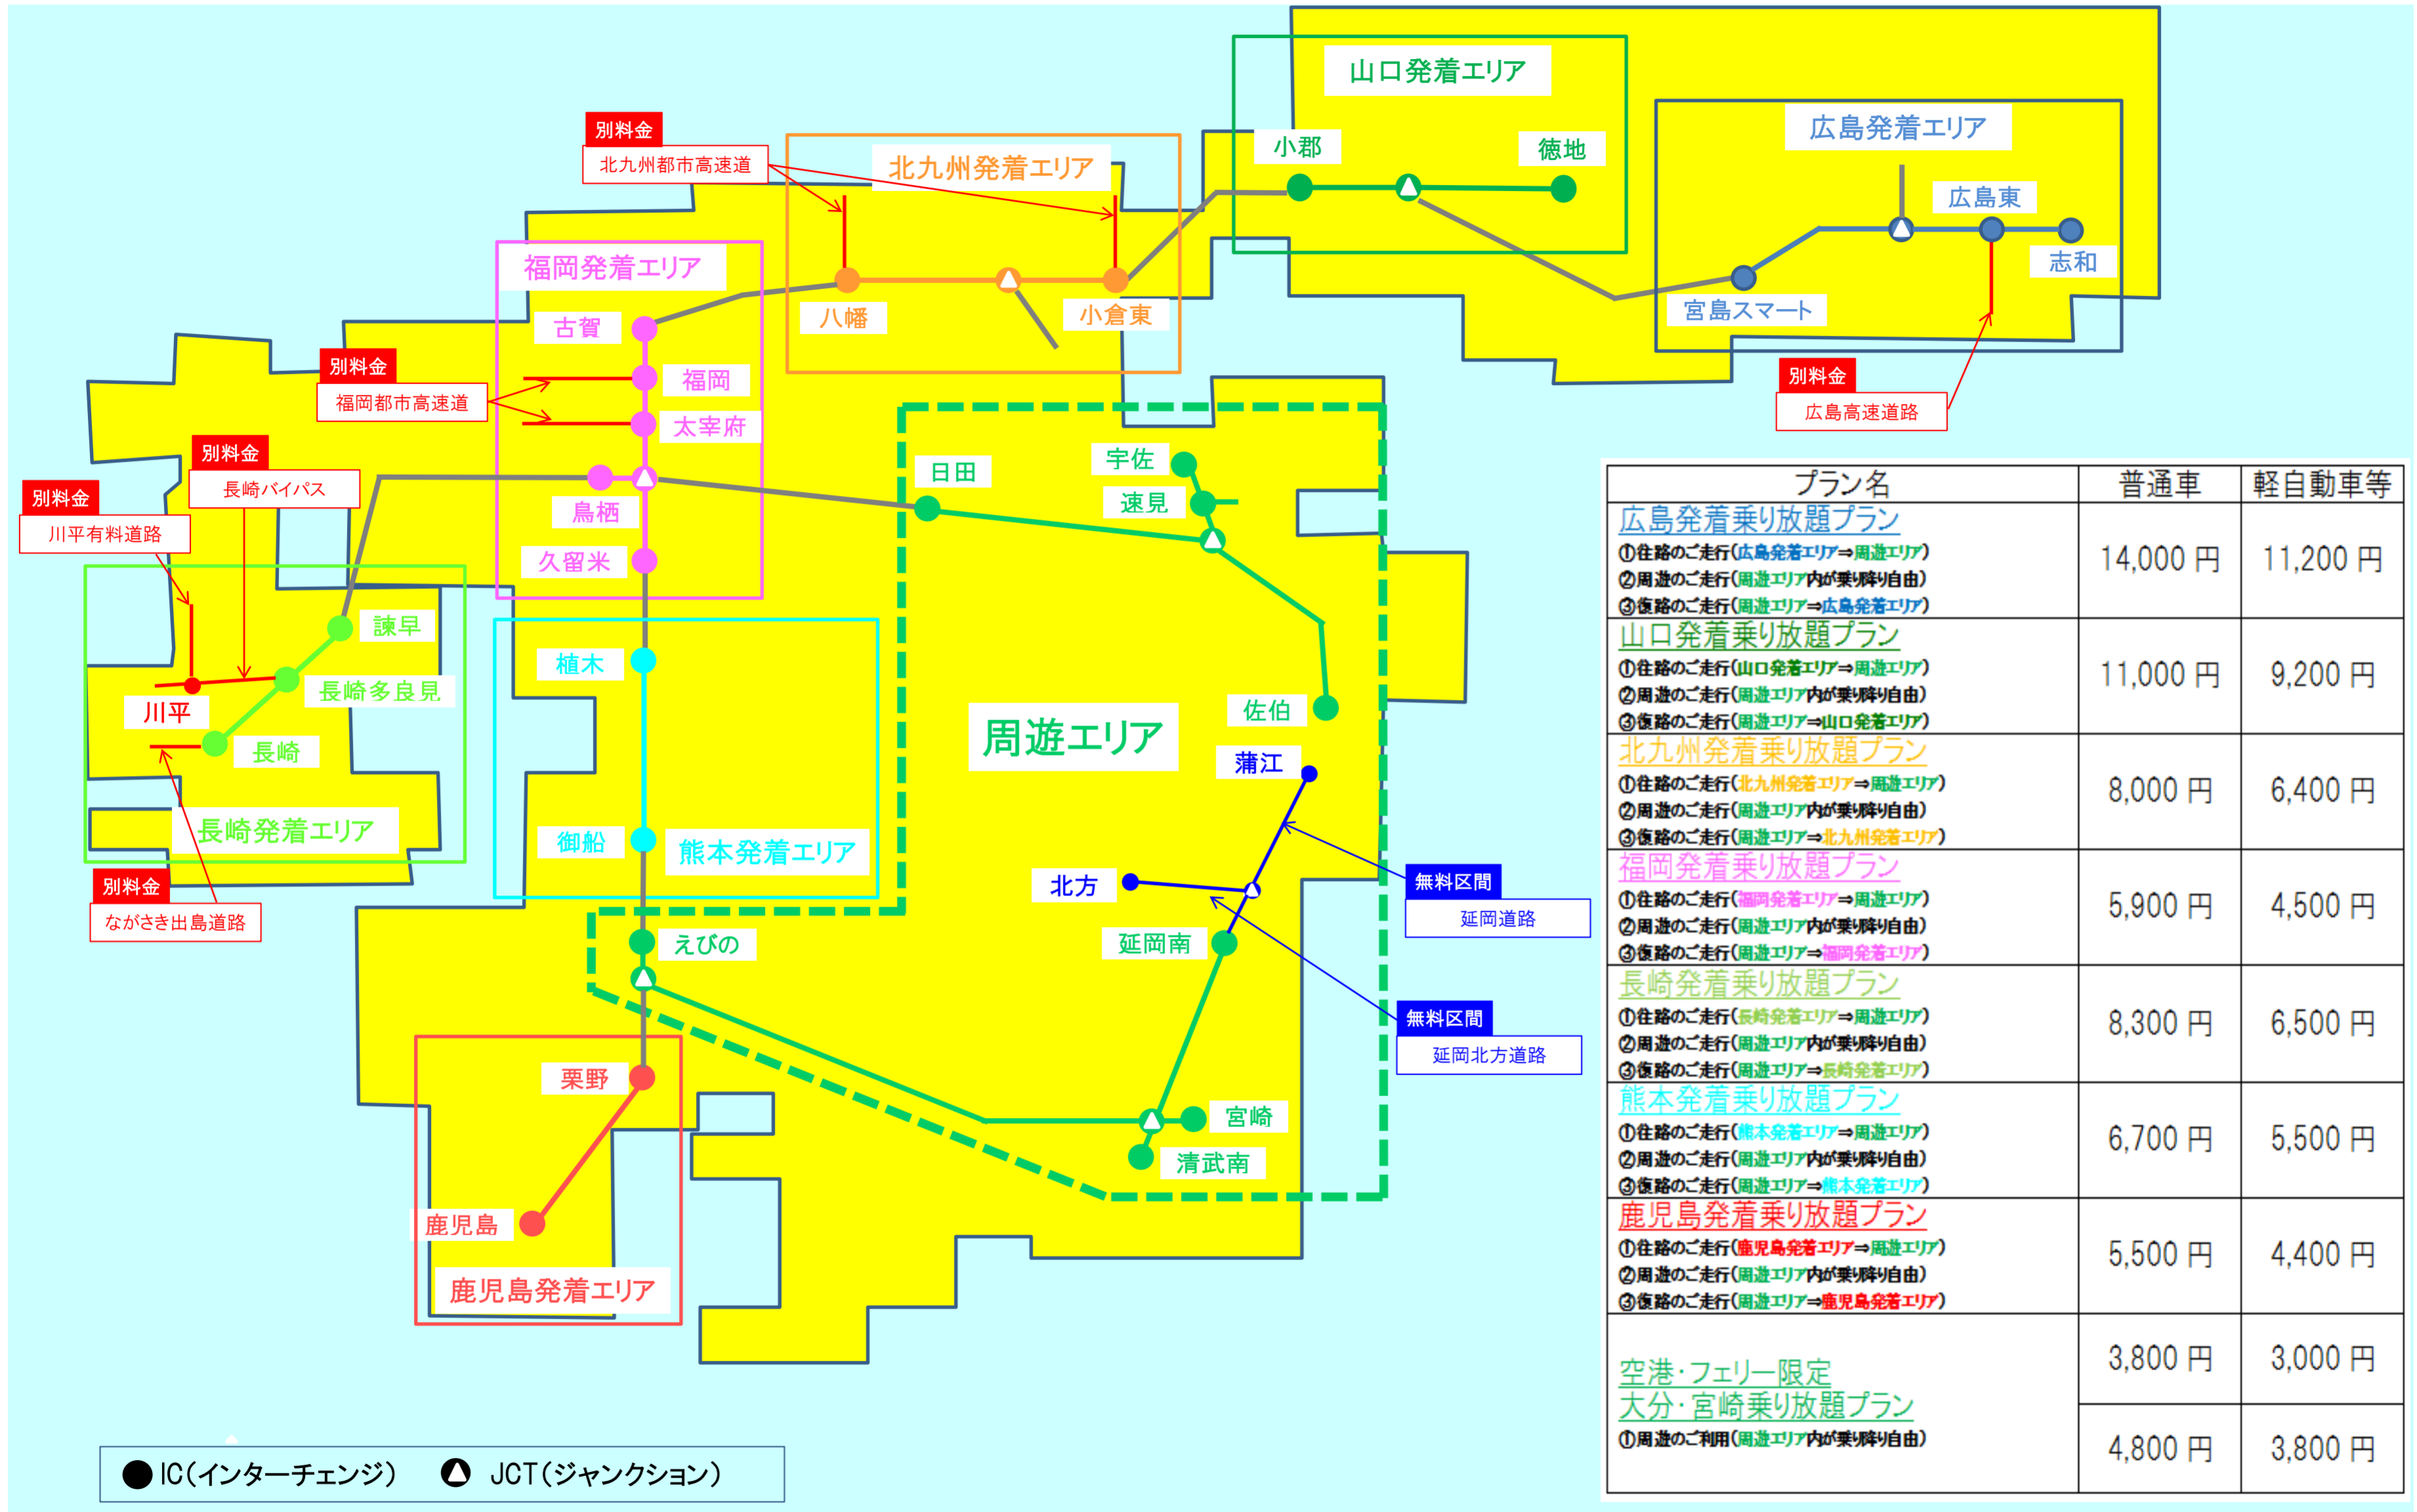

(別紙1)対象エリア詳細図

プラン名	普通車	軽自動車等
<b>広島発着乗り放題プラン</b> ①往路のご走行(広島発着エリア⇒周遊エリア) ②周遊のご走行(周遊エリア内が乗り降り自由) ③復路のご走行(周遊エリア⇒広島発着エリア)	14,000 円	11,200 円
<b>山口発着乗り放題プラン</b> ①往路のご走行(山口発着エリア⇒周遊エリア) ②周遊のご走行(周遊エリア内が乗り降り自由) ③復路のご走行(周遊エリア⇒山口発着エリア)	11,000 円	9,200 円
<b>北九州発着乗り放題プラン</b> ①往路のご走行(北九州発着エリア⇒周遊エリア) ②周遊のご走行(周遊エリア内が乗り降り自由) ③復路のご走行(周遊エリア⇒北九州発着エリア)	8,000 円	6,400 円
<b>福岡発着乗り放題プラン</b> ①往路のご走行(福岡発着エリア⇒周遊エリア) ②周遊のご走行(周遊エリア内が乗り降り自由) ③復路のご走行(周遊エリア⇒福岡発着エリア)	5,900 円	4,500 円
<b>長崎発着乗り放題プラン</b> ①往路のご走行(長崎発着エリア⇒周遊エリア) ②周遊のご走行(周遊エリア内が乗り降り自由) ③復路のご走行(周遊エリア⇒長崎発着エリア)	8,300 円	6,500 円
<b>熊本発着乗り放題プラン</b> ①往路のご走行(熊本発着エリア⇒周遊エリア) ②周遊のご走行(周遊エリア内が乗り降り自由) ③復路のご走行(周遊エリア⇒熊本発着エリア)	6,700 円	5,500 円
<b>鹿児島発着乗り放題プラン</b> ①往路のご走行(鹿児島発着エリア⇒周遊エリア) ②周遊のご走行(周遊エリア内が乗り降り自由) ③復路のご走行(周遊エリア⇒鹿児島発着エリア)	5,500 円	4,400 円
<b>空港・フェリー限定 大分・宮崎乗り放題プラン</b> ①周遊のご利用(周遊エリア内が乗り降り自由)	3,800 円	3,000 円
	4,800 円	3,800 円