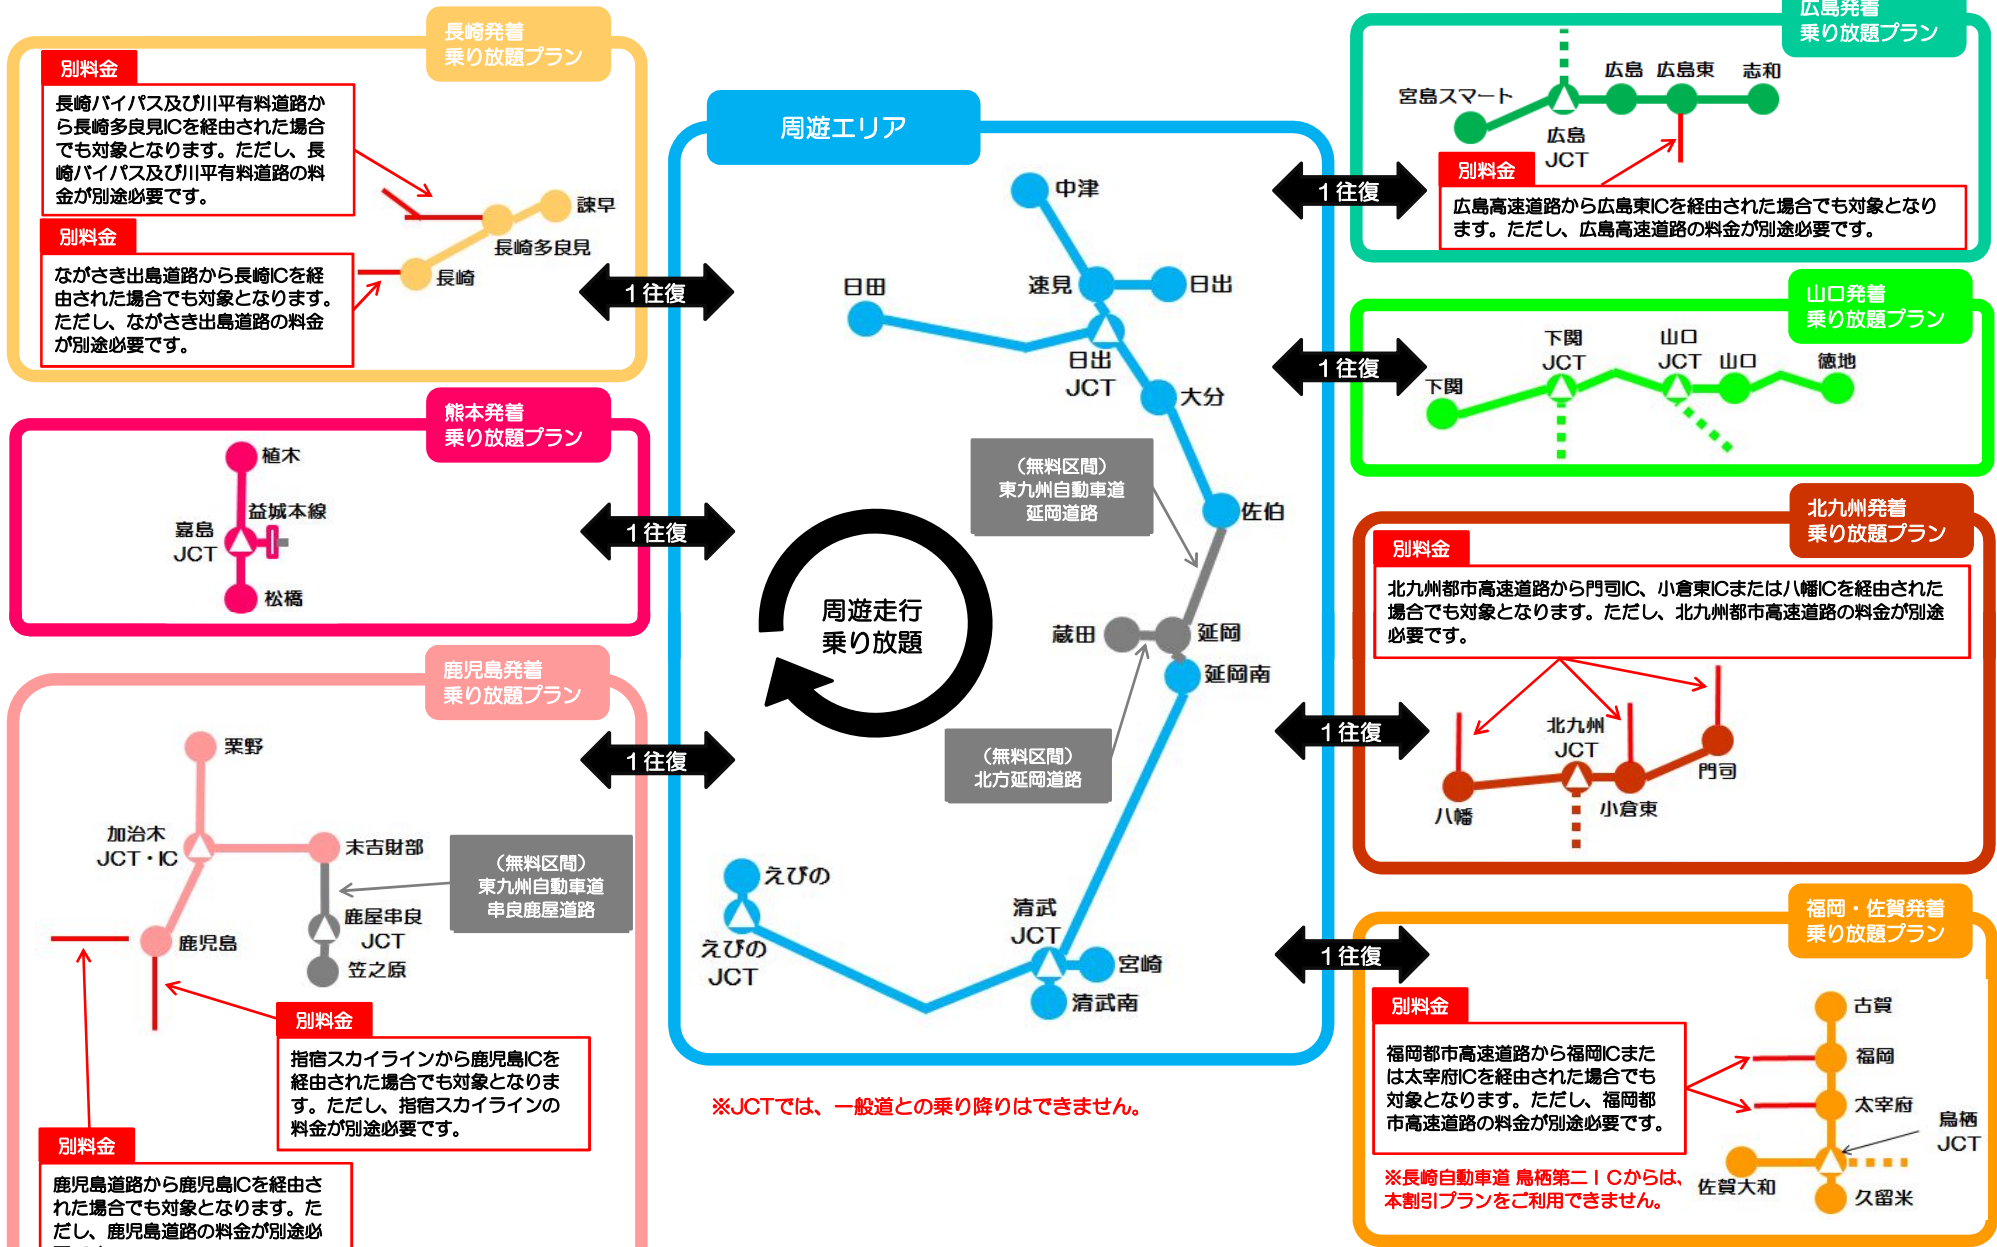

■対象エリアの詳細について

【「広島発着乗り放題プラン」、「山口発着乗り放題プラン」、「北九州発着乗り放題プラン」及び「福岡・佐賀発着乗り放題プラン」をご利用のお客さま】
 当該割引プランのみ往路・復路走行で、東九州自動車道（北九州JCT経由）をご利用いただくことができます。ただし、その場合、東九州自動車道（椎田道路）椎田南ICと東九州自動車道豊前ICを乗り継いでください。指定IC以外のICを乗り継いだ場合は、本割引プラン料金が適用となりません。