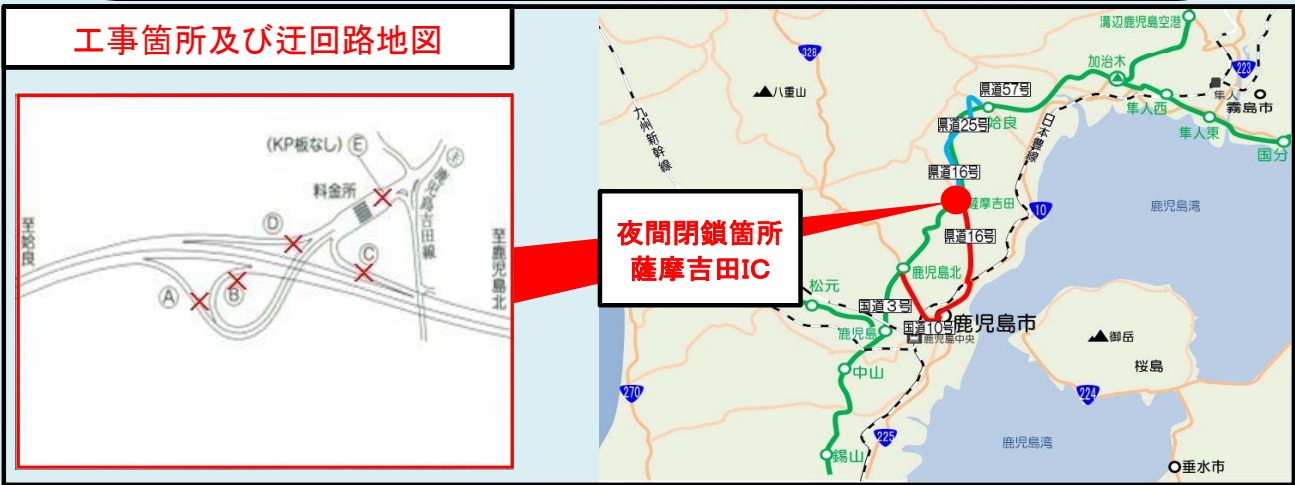

夜間閉鎖のお知らせ

九州自動車道

薩摩吉田IC 出入口

平成28年

8/29 [月]夜 → 8/30 [火]朝

夜21:00 ~ 翌朝6:00

(悪天候順延) 予備日
8/30 [火] 21:00 → 8/31 [水] 6:00
8/31 [水] 21:00 → 9/1 [木] 6:00

工事箇所及び迂回路地図

-インフォメーション-

NEXCO西日本webサイト

<http://www.w-nexco.co.jp>

工事期間中、工事内容や当日の規制の有無についてご案内をいたします。

NEXCO西日本TOPページ

工事規制情報

工事内容に関するお問合せ先

西日本高速道路株式会社 九州支社 鹿児島高速道路事務所
☎0995-63-4551 (受付時間 / 平日9:00~17:00)

*工事実施日は、工事終了時刻まで受付致します。

通行料金等に関するお問合せ

NEXCO西日本 お客さまセンター (年中無休・24時間)

☎0120-924-863 (クルマでおかけ 24時間ハロ-さん)

※IP・電話等一部のフリーダイヤルがご利用できない場合があります。

その場合は、06-6876-9031

電話のお掛け間違いが多発しています。上記以外の電話番号はございません。
電話番号をよくお確かめのうえ、お掛けください。