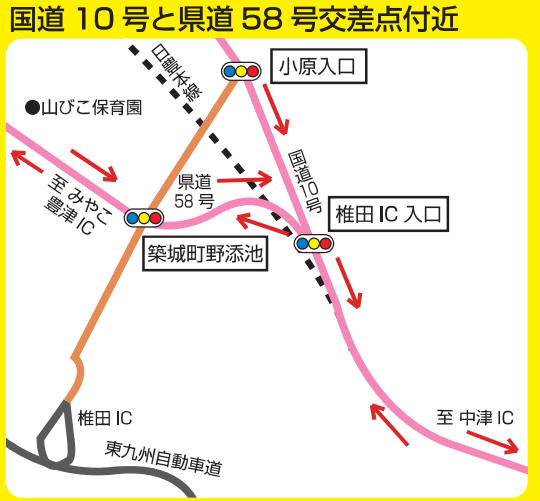

ETC を  
ご利用のお客様

通行止に伴う乗り継ぎの料金調整は自動的に行われます。  
※クレジット会社等の請求時に調整後の通行料金が請求されます。

通行止区間	流出指定IC (乗継証明書発行IC)	再流入指定IC
東九州自動車道《上り線》みやこ豊津IC～苅田北九州空港IC	みやこ豊津IC	苅田北九州空港IC・小倉東IC
東九州自動車道《下り線》苅田北九州空港IC～みやこ豊津IC	苅田北九州空港IC	みやこ豊津IC
通行止区間	流出指定IC (乗継証明書発行IC)	再流入指定IC
東九州自動車道《上り線》中津IC～みやこ豊津IC	中津IC	みやこ豊津IC
東九州自動車道《下り線》みやこ豊津IC～中津IC	みやこ豊津IC	中津IC・宇佐IC

※流出指定ICで流出後、通行止めが解除された場合は、通行止め区間内のICまたは流出指定ICで流入されても料金の調整を行います。

**苅田北九州空港**  
～みやこ豊津

11/16 (水) 夜～11/19 (土) 朝  
夜21時～翌朝6時 3夜間  
予備日 11/21 (月) 夜～11/23 (水) 朝

**みやこ豊津～中津**

11/10 (木) 夜～11/12 (土) 朝  
夜21時～翌朝6時 2夜間  
予備日 11/14 (月) 夜～11/16 (水) 朝

- 凡例**
- 通行止対象区間 (Blue line)
  - 通行可能区間 (Black line)
  - 迂回路 (Pink line)
  - インターチェンジ (Circle with blue border)
  - ジャンクション (Circle with black border)
  - 国道 (Blue shield)
  - 県道 (Blue hexagon)

**NEXCO西日本webサイト**