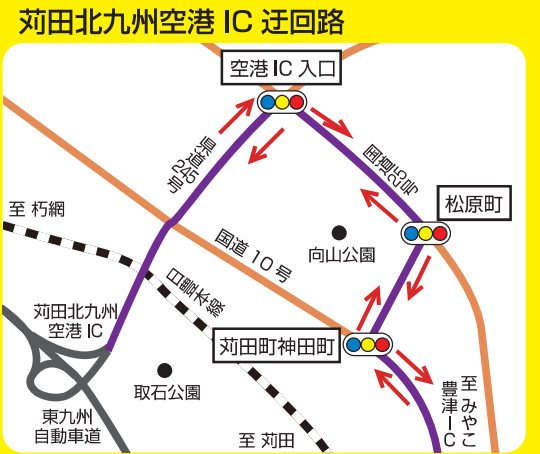

### 《通行止に伴う乗り継ぎ料金調整》

工事通行止に伴い流出指定 IC から高速道路を一旦流出し、一般道を迂回して再流入指定 IC から再度同一方向へ乗り継がれる場合通行料金の調整をさせていただきます。

ETC 以外を  
ご利用のお客様

流出 IC でお渡しする「高速道路通行止乗り継ぎ証明書」を乗り継ぎ後の最初の出口 IC で提出いただくことで通行料金を調整します。  
※乗り継ぎを希望されるお客様は流出時係員にお申し付けください。

ETC を  
ご利用のお客様

通行止に伴う乗り継ぎの料金調整は自動的に行われます。  
※クレジット会社等の請求時に調整後の通行料金が請求されます。

通行止区間	流出指定IC (乗継証明書発行IC)	再流入指定IC
東九州自動車道《上り線》みやこ豊津IC～苅田北九州空港IC	みやこ豊津IC	苅田北九州空港IC・小倉東IC
東九州自動車道《下り線》苅田北九州空港IC～みやこ豊津IC	苅田北九州空港IC	みやこ豊津IC
通行止区間	流出指定IC (乗継証明書発行IC)	再流入指定IC
東九州自動車道《上り線》中津IC～みやこ豊津IC	中津IC	みやこ豊津IC
東九州自動車道《下り線》みやこ豊津IC～中津IC	みやこ豊津IC	中津IC・宇佐IC

※流出指定ICで流出後、通行止めが解除された場合は、通行止め区間内のICまたは流出指定ICで流入されても料金の調整を行います。

**苅田北九州空港**  
～みやこ豊津

11/16 (水) 夜～11/19 (土) 朝  
夜21時～翌朝6時 3夜間  
予備日 11/21 (月) 夜～11/23 (水) 朝

**みやこ豊津～中津**

11/10 (木) 夜～11/12 (土) 朝  
夜21時～翌朝6時 2夜間  
予備日 11/14 (月) 夜～11/16 (水) 朝

- 凡例**
- 通行止対象区間 (Blue line)
  - 通行可能区間 (Black line)
  - 迂回路 (Pink line)
  - インターチェンジ (Circle with blue border)
  - ジャンクション (Circle with black border)
  - 国道 (Blue shield)
  - 県道 (Blue hexagon)

**NEXCO西日本webサイト**