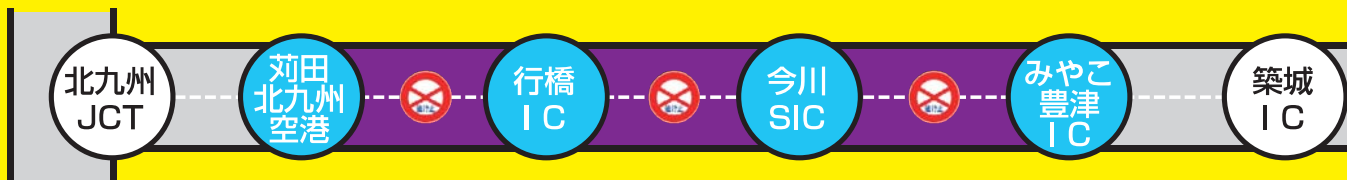

みやこ豊津 ～ 中津

11/10 (木) 夜～11/12 (土) 朝
夜21時～翌朝6時 2夜間

予備日 11/14 (月) 夜～11/16 (水) 朝

※土曜日、日曜日及び悪天候等の夜間は、夜間通行止めを行いません。
悪天候等により実施できなかった作業は『予備日』に実施します。