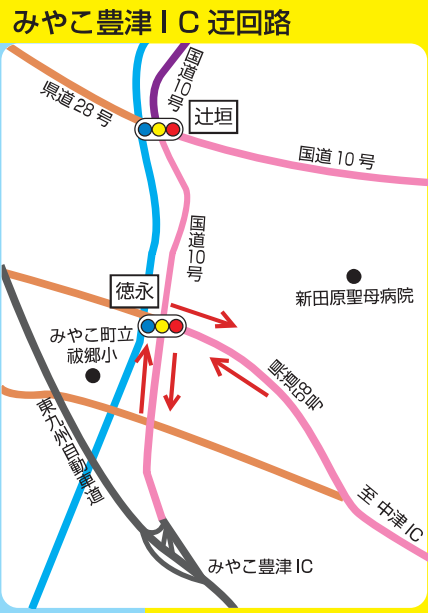

ETC を  
ご利用のお客様

通行止に伴う乗り継ぎの料金調整は自動的に行われます。  
※クレジット会社等の請求時に調整後の通行料金が請求されます。

通行止区間	流出指定IC (乗継証明書発行IC)	再流入指定IC
東九州自動車道《上り線》みやこ豊津IC～苅田北九州空港IC	みやこ豊津IC	苅田北九州空港IC・小倉東IC
東九州自動車道《下り線》苅田北九州空港IC～みやこ豊津IC	苅田北九州空港IC	みやこ豊津IC
通行止区間	流出指定IC (乗継証明書発行IC)	再流入指定IC
東九州自動車道《上り線》中津IC～みやこ豊津IC	中津IC	みやこ豊津IC
東九州自動車道《下り線》みやこ豊津IC～中津IC	みやこ豊津IC	中津IC・宇佐IC

※流出指定ICで流出後、通行止めが解除された場合は、通行止め区間内のICまたは流出指定ICで流入されても料金の調整を行います。

**苅田北九州空港**  
～みやこ豊津

11/16 (水) 夜～11/19 (土) 朝  
夜21時～翌朝6時 3夜間  
予備日 11/21 (月) 夜～11/23 (水) 朝

**みやこ豊津～中津**

11/10 (木) 夜～11/12 (土) 朝  
夜21時～翌朝6時 2夜間  
予備日 11/14 (月) 夜～11/16 (水) 朝

- 凡例**
- 通行止対象区間 (Blue line)
  - 通行可能区間 (Black line)
  - 迂回路 (Pink line)
  - インターチェンジ (Circle with blue border)
  - ジャンクション (Circle with black border)
  - 国道 (Blue shield)
  - 県道 (Blue hexagon)

**NEXCO西日本webサイト**