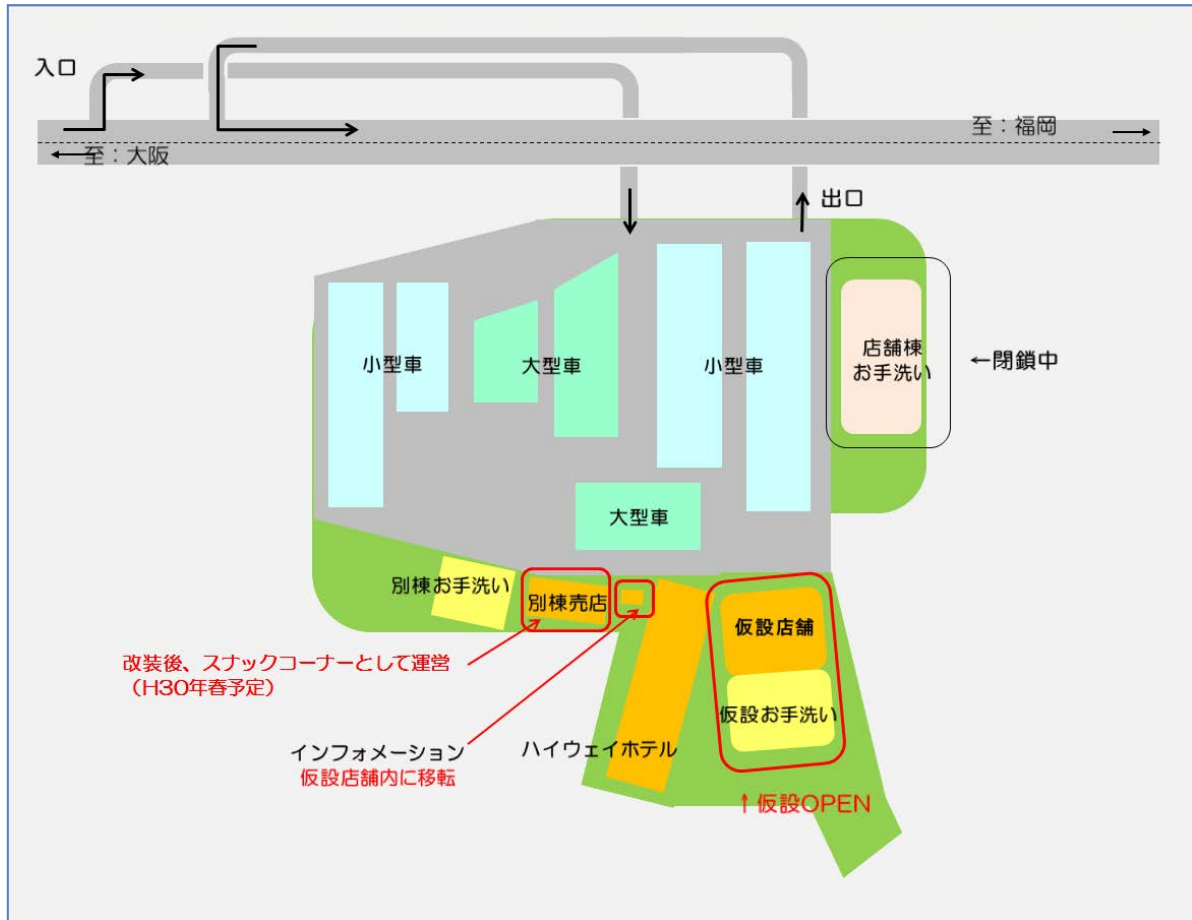

### 仮設店舗などの配置図

#### 1) 壇之浦PA(下り線)

#### 2) めかりPA(上り線)