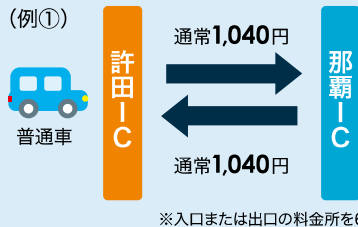

金日の高速道路ETC利用分

イオンNEXCO西日本カード

WAON 一体型 入会金・年会費 無料 ETCカード無料付帯 カード盗難保障無料付帯

お申込みはこちら

より
使いやすく
なった!

クレジットカードがなくてもETCが使える!/
ETCパーソナルカード

利用限度額もアップ!

- ・ETCパーソナルカードとは、有料道路のお支払いにだけご利用いただけるETCカードです。
- ・クレジットカードをお持ちでない方でもデポジット(保証金)を預託いただくことで、有料道路で使えるETCカードの発行を受けることができます。
- ・利用限度額はデポジット額(保証金)の100%相当になります。

※デポジット(保証金)の最低額が¥20,000から**¥3,000**に!使いやすくなりました!

インターネットでも簡単に
お申込書を作成できます。

ETCパーソナルカードの詳細情報はコチラ

ETCに加入すると \ イイコトがいっぱい /

お得な平日朝夕割引

最大50% 戻ってくる

5~9回利用で
約**30%**分
還元

ETC(平日朝夕割引)のご利用で利用料金の約50%が翌月20日に還元額として戻ってきます!

通勤の場合(例) 通勤の場合(例①)(例②)(例③)

通常料金往復(20日間) **41,600円**

平日朝夕割引が適用された場合 **20,800円**

年間 **249,600円** **おトク!**

お得な平日朝夕割引
シミュレーションサイト
<http://www.tokutoku-etc.jp/simulation/>

※入口または出口の料金所を6時~9時までの間または17時~20時までの間に通過してください。