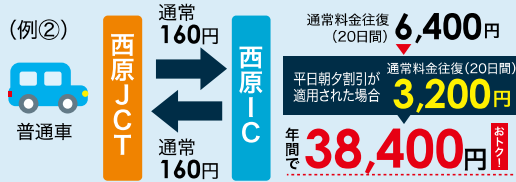

※デポジット(保証金)の最低額が¥20,000から**¥3,000**に!使いやすくなりました!

インターネットでも簡単に
お申込書を作成できます。

ETCパーソナルカードの詳細情報はコチラ

ETCに加入すると \ イイコトがいっぱい /

お得な平日朝夕割引

最大50% 戻ってくる

5~9回利用で
約**30%**分
還元

ETC(平日朝夕割引)のご利用で利用料金の約50%が翌月20日に還元額として戻ってきます!

通勤の場合(例) 通勤の場合(例①)(例②)(例③)

通常料金往復(20日間) **41,600円**

平日朝夕割引が適用された場合 **20,800円**

年間 **249,600円** **おトク!**

お得な平日朝夕割引
シミュレーションサイト
<http://www.tokutoku-etc.jp/simulation/>

※入口または出口の料金所を6時~9時までの間または17時~20時までの間に通過してください。

通常料金往復(20日間) **6,400円**

平日朝夕割引が適用された場合 **3,200円**

年間 **38,400円** **おトク!**

通常料金往復(20日間) **8,400円**

平日朝夕割引が適用された場合 **4,200円**

年間 **50,400円** **おトク!**

※事前に「ETCマイレージサービス」への登録が必要です。 ※「沖縄道平日朝夕割引シミュレーションサイト」もご活用ください。

沖縄限定! ETC車載器購入助成キャンペーン2023 /

沖縄県内のキャンペーン取扱店舗にて、
ETCまたはETC2.0車載器購入費用から

最大 / ¥10,000 割引

20,000台対象

更に、特設サイトでのアンケート回答等条件を満たすと
ETCマイレージポイント5,000ポイントを付与

※ETC車載器本体・セットアップ費用・取付工賃から10,000円を割引いたします。
 ※新車購入時の車載器の購入・セットアップ・取付は助成対象となりません。
 ※助成等を受けるには各種条件があります。
 ※詳しくは、下記キャンペーン特設Webサイトからご確認ください。