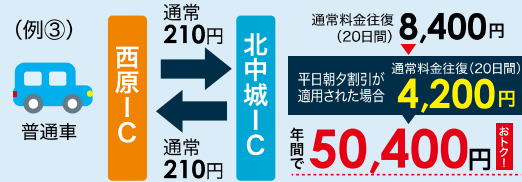

※デポジット(保証金)の最低額が¥20,000から**¥3,000**に!使いやすくなりました!

インターネットでも簡単に
お申込書を作成できます。

ETCパーソナルカードの詳細情報はコチラ

ETCに加入すると \ イイコトがいっぱい /

お得な平日朝夕割引

最大50% 戻ってくる

5~9回利用で
約**30%**分
還元

ETC(平日朝夕割引)のご利用で利用料金の約50%が翌月20日に還元額として戻ってきます!

通勤の場合(例) 通勤の場合(例①)(例②)(例③)

通常料金往復(20日間) **41,600円**

平日朝夕割引が適用された場合 **20,800円**

年間 **249,600円** **おトク!**

お得な平日朝夕割引
シミュレーションサイト
<http://www.tokutoku-etc.jp/simulation/>

※入口または出口の料金所を6時~9時までの間または17時~20時までの間に通過してください。

通常料金往復(20日間) **6,400円**

平日朝夕割引が適用された場合 **3,200円**

年間 **38,400円** **おトク!**

通常料金往復(20日間) **8,400円**

平日朝夕割引が適用された場合 **4,200円**

年間 **50,400円** **おトク!**

※事前に「ETCマイレージサービス」への登録が必要です。 ※「沖縄道平日朝夕割引シミュレーションサイト」もご活用ください。

沖縄限定! ETC車載器購入助成キャンペーン2023 /

沖縄県内のキャンペーン取扱店舗にて、
ETCまたはETC2.0車載器購入費用から

最大 / ¥10,000 割引

20,000台対象

更に、特設サイトでのアンケート回答等条件を満たすと
ETCマイレージポイント5,000ポイントを付与

※ETC車載器本体・セットアップ費用・取付工賃から10,000円を割引いたします。
 ※新車購入時の車載器の購入・セットアップ・取付は助成対象となりません。
 ※助成等を受けるには各種条件があります。
 ※詳しくは、下記キャンペーン特設Webサイトからご確認ください。