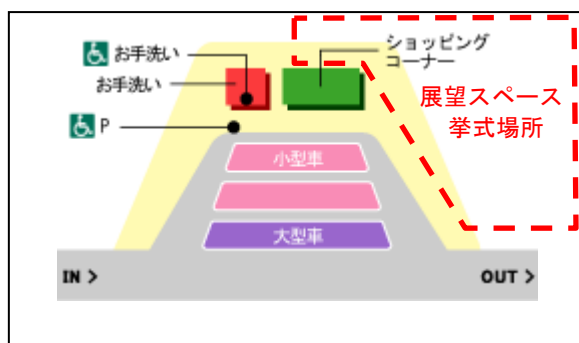

【松山自動車道 伊予灘サービスエリア(上り線)位置図】

【挙式場所：伊予灘サービスエリア内展望スペース】

【伊予灘サービスエリア内展望スペース・眺望写真】