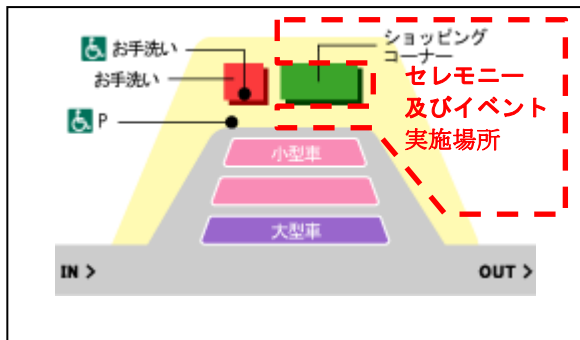

【松山自動車道 伊予灘サービスエリア(上り線)位置図】

【実施場所:伊予灘サービスエリア上り線 建物前及び展望スペース】

【セレモニー&イベント告知ポスター】

【伊予灘サービスエリア上り線 眺望写真】

二人の愛情モニュメント設置セレモニー 参加カップル募集