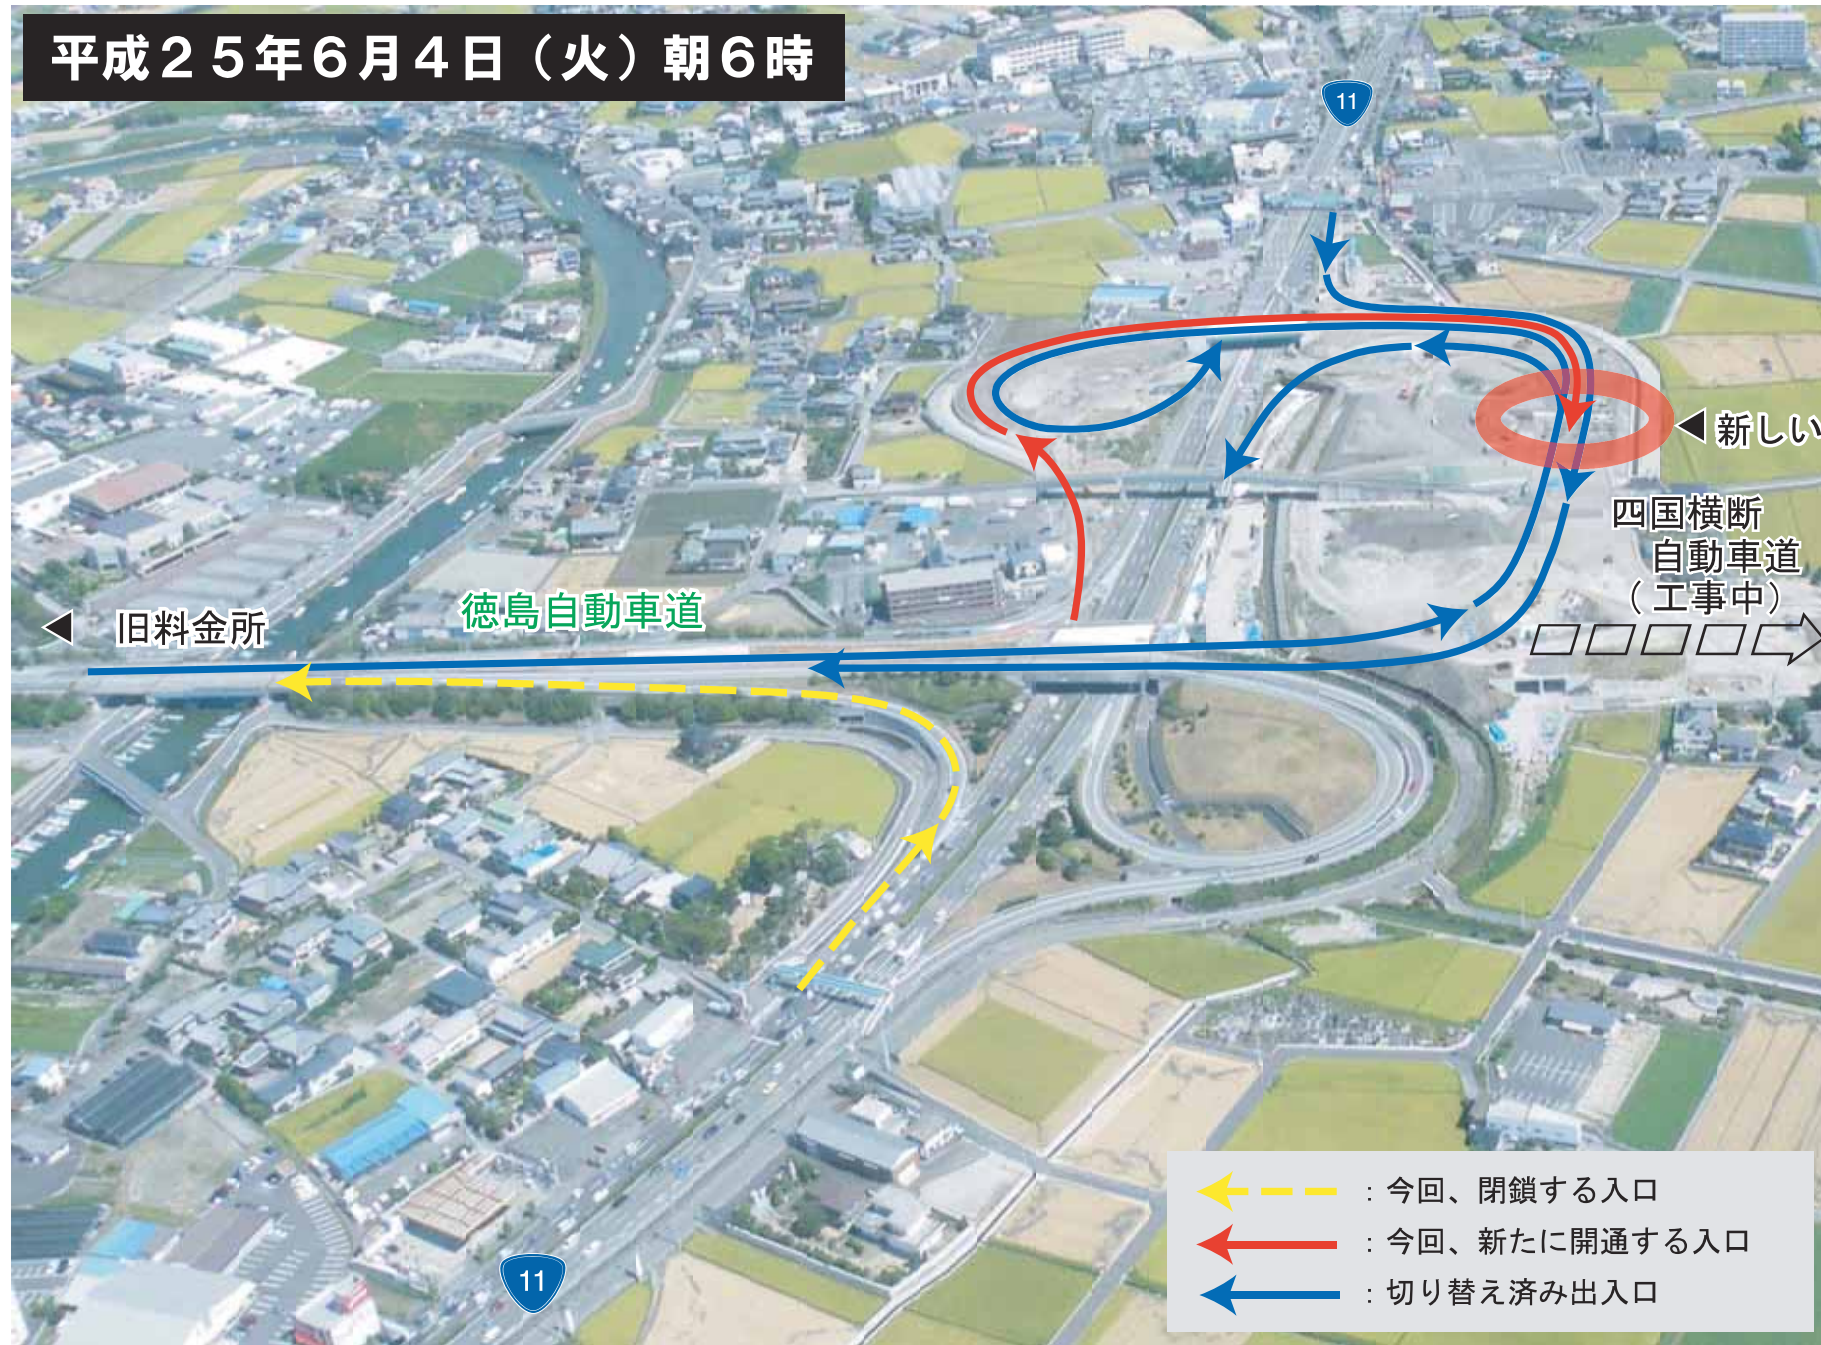

至 鳴門市

平成25年6月4日(火)朝6時

至 藍住 I C

新しい料金所

四国横断
自動車道
(工事中)

至 徳島 JCT

旧料金所

徳島自動車道

- ← - - - : 今回、閉鎖する入口
- ← : 今回、新たに開通する入口
- ← : 切り替え済み出入口

至 徳島市