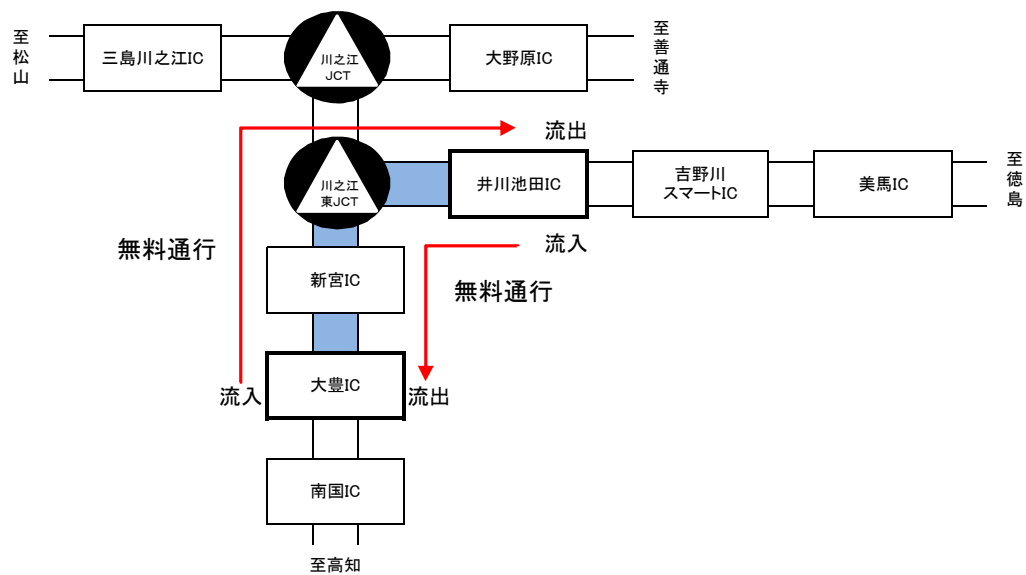

【 大豊IC ⇄ 新宮ICのご走行:無料通行措置 】

【 大豊IC ⇄ 井川池田ICのご走行:無料通行措置 】

【 新宮IC ⇄ 井川池田ICのご走行:無料通行措置対象外 】

【 大豊IC ⇄ 三島川之江IC(三島川之江以西含む)・大野原IC(大野原IC以东含む)  
吉野川スマートIC(吉野川スマートIC以东含む)のご走行: **無料通行措置対象外** 】

【 南国IC ⇄ 美馬IC(無料通行措置区間を跨ぐ場合)のご走行: **無料通行措置対象外** 】

※「通常料金」は、ETC無線走行の場合、ETC時間帯割引が適用された料金となります。