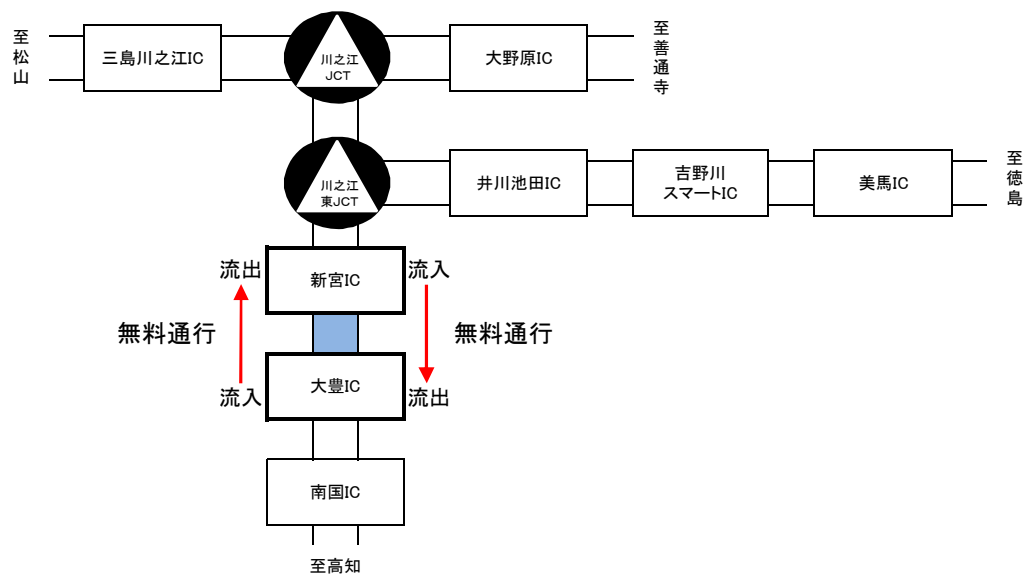

【 大豊IC ⇄ 新宮ICのご走行:無料通行措置 】

【 大豊IC ⇄ 井川池田ICのご走行:無料通行措置 】

【 新宮IC ⇄ 井川池田ICのご走行:無料通行措置対象外 】

【 大豊IC ⇄ 三島川之江IC(三島川之江以西含む)・大野原IC(大野原IC以东含む)  
吉野川スマートIC(吉野川スマートIC以东含む)のご走行: **無料通行措置対象外** 】

【 南国IC ⇄ 美馬IC(無料通行措置区間を跨ぐ場合)のご走行: **無料通行措置対象外** 】

※「通常料金」は、ETC無線走行の場合、ETC時間帯割引が適用された料金となります。