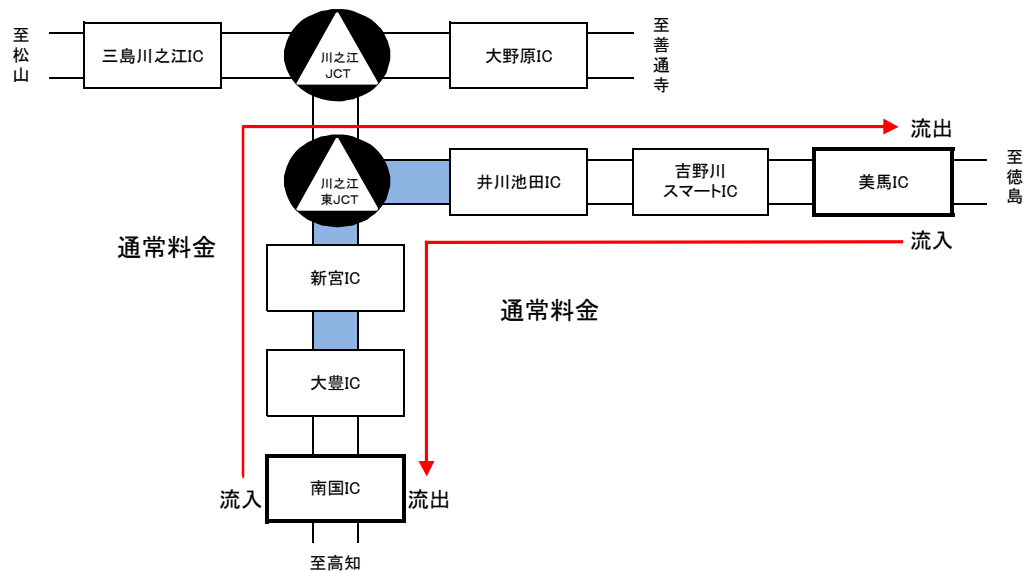

【 大豊IC ⇄ 新宮ICのご走行:無料通行措置 】

【 大豊IC ⇄ 井川池田ICのご走行:無料通行措置 】

【 新宮IC ⇄ 井川池田ICのご走行:無料通行措置対象外 】

【 大豊IC ⇄ 三島川之江IC(三島川之江以西含む)・大野原IC(大野原IC以东含む)  
吉野川スマートIC(吉野川スマートIC以东含む)のご走行: **無料通行措置対象外** 】

【 南国IC ⇄ 美馬IC(無料通行措置区間を跨ぐ場合)のご走行: **無料通行措置対象外** 】

※「通常料金」は、ETC無線走行の場合、ETC時間帯割引が適用された料金となります。