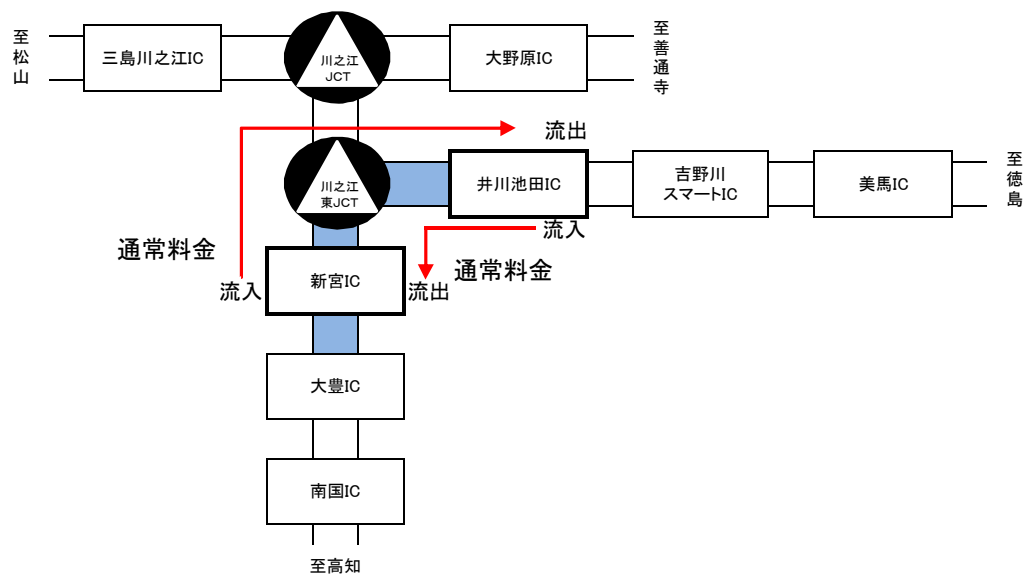

【 大豊IC ⇄ 新宮ICのご走行:無料通行措置 】

【 大豊IC ⇄ 井川池田ICのご走行:無料通行措置 】

【 新宮IC ⇄ 井川池田ICのご走行:無料通行措置対象外 】

【 大豊IC ⇄ 三島川之江IC(三島川之江以西含む)・大野原IC(大野原IC以东含む)  
吉野川スマートIC(吉野川スマートIC以东含む)のご走行: **無料通行措置対象外** 】

【 南国IC ⇄ 美馬IC(無料通行措置区間を跨ぐ場合)のご走行: **無料通行措置対象外** 】

※「通常料金」は、ETC無線走行の場合、ETC時間帯割引が適用された料金となります。