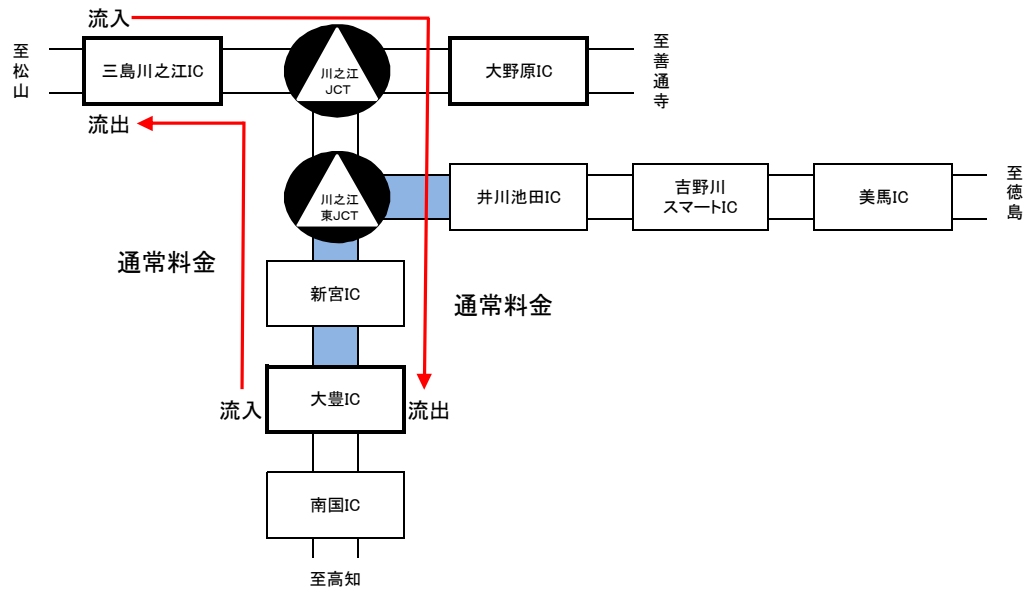

【 大豊IC ⇄ 新宮ICのご走行:無料通行措置 】

【 大豊IC ⇄ 井川池田ICのご走行:無料通行措置 】

【 新宮IC ⇄ 井川池田ICのご走行:無料通行措置対象外 】

【 大豊IC ⇄ 三島川之江IC(三島川之江以西含む)・大野原IC(大野原IC以东含む)  
吉野川スマートIC(吉野川スマートIC以东含む)のご走行: **無料通行措置対象外** 】

【 南国IC ⇄ 美馬IC(無料通行措置区間を跨ぐ場合)のご走行: **無料通行措置対象外** 】

※「通常料金」は、ETC無線走行の場合、ETC時間帯割引が適用された料金となります。