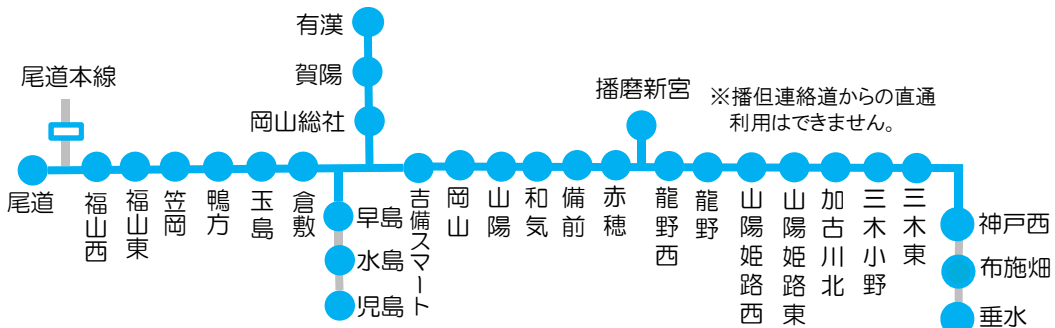

### 四国乗り放題エリア

1 往復

### 広島・岩国発着エリア

※広島高速から広島東ICを経由された場合でも対象となります。  
ただし、広島高速の料金が別途必要です。  
※本州四国連絡高速道路(株)が管理する道路の料金が別途必要です。

### 京阪発着エリア

※本州四国連絡高速道路(株)が管理する道路の料金が別途必要です。

1 往復

### 瀬戸内発着エリア

※本州四国連絡高速道路(株)が管理する道路の料金が別途必要です。

「フェリー・空港レンタカー限定 四国乗り放題プラン」は、四国乗り放題エリア内の乗り放題のみのプランです。  
※本割引プランは、首都圏等から四国内空港へ飛行機をご利用になり、空港出店の指定レンタカー会社をご利用、または、マイカーで対象フェリーをご利用になるお客さま限定のプランです。