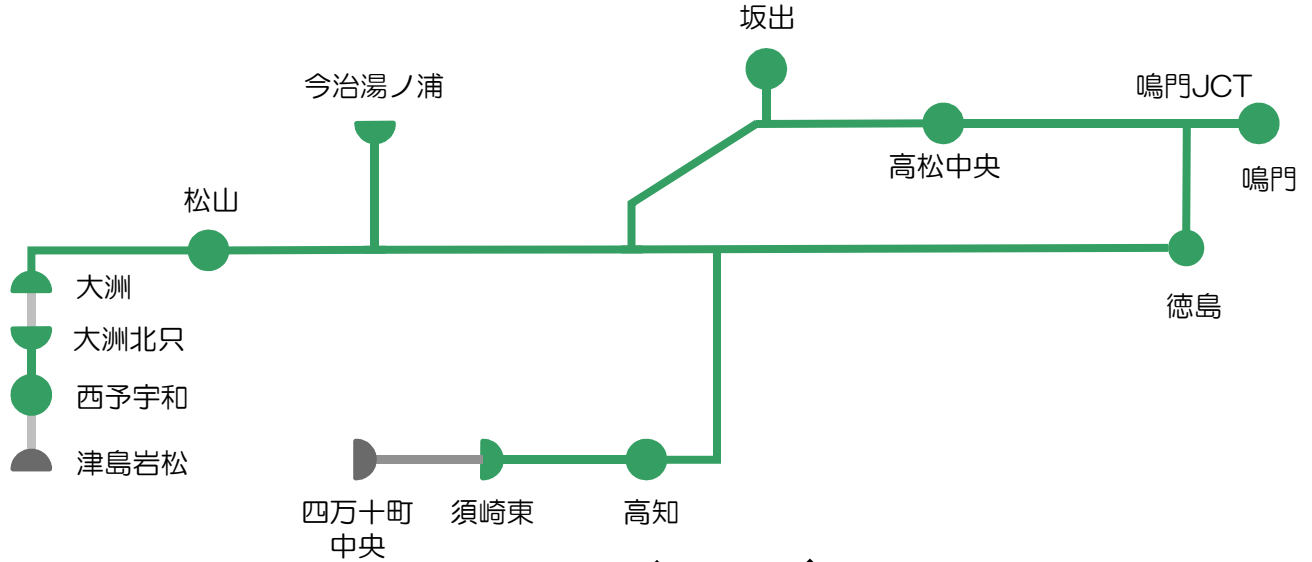

# ■対象エリアの詳細について

## 四国まるごと ドライブパス! 2016

### 四国乗り放題エリア

1 往復

### 瀬戸内発着エリア

※本州四国連絡高速道路(株)が管理する道路の料金が別途必要です。

「フェリー・空港レンタカー限定 四国乗り放題プラン」は、四国乗り放題エリア内の乗り放題のみのプランです。  
※本割引プランは、首都圏等から四国内空港へ飛行機をご利用になり、空港出店の指定レンタカー会社をご利用、または、マイカーで対象フェリーをご利用になるお客さま限定のプランです。