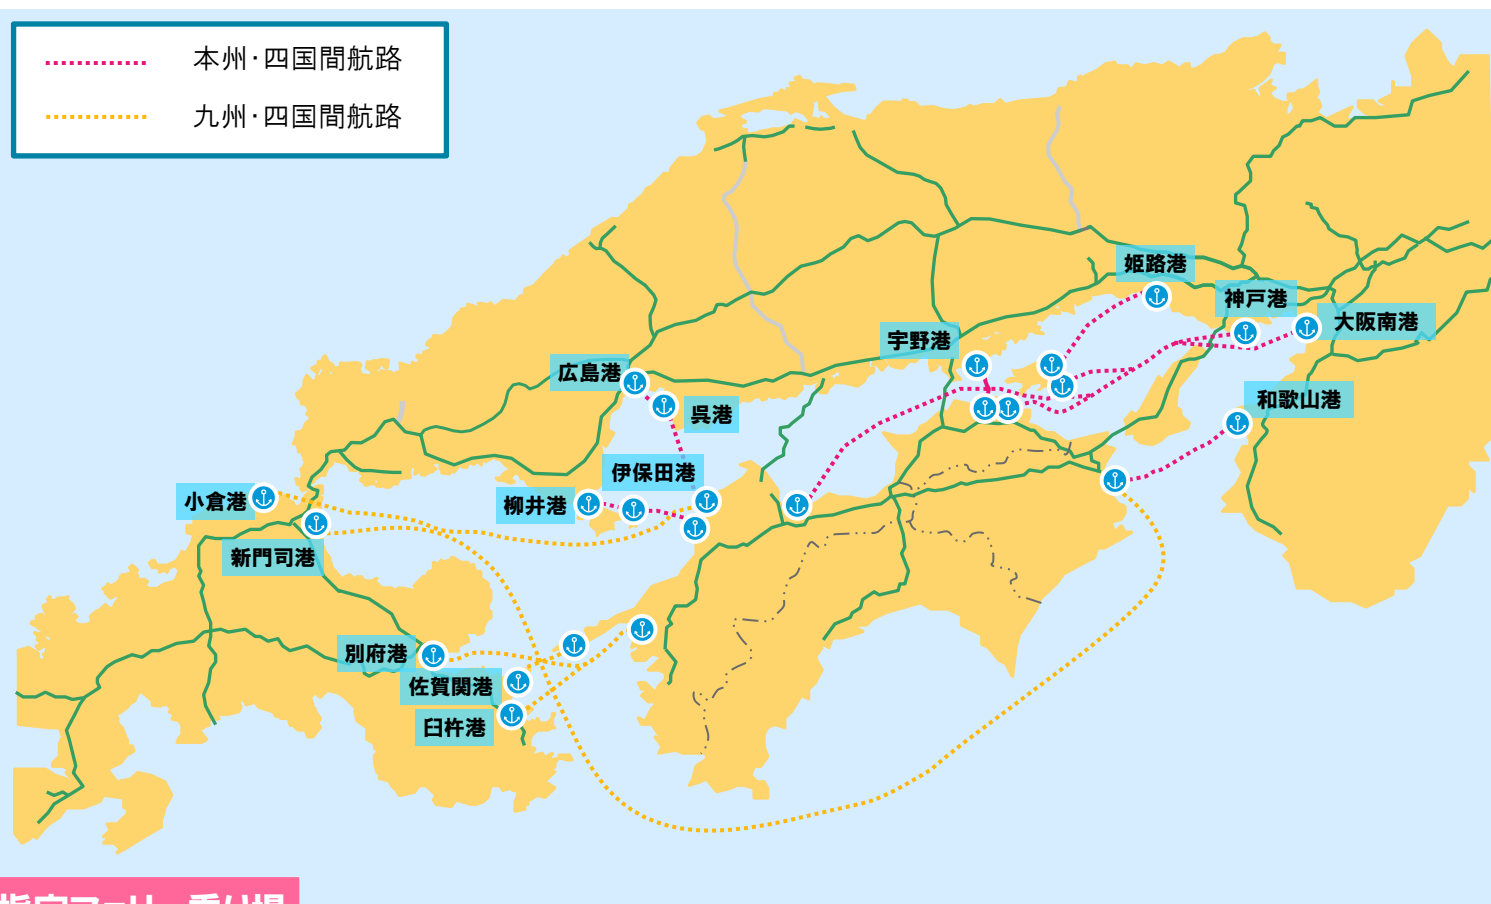

飛行機で四国にお越しになり、レンタカーを借りられるお客さま

○松山空港

- ・タイムズカーレンタル松山空港店
- ・トヨタレンタカー松山空港店
- ・日産レンタカー松山空港店
- ・ニッポンレンタカー松山空港営業所
- ・バジェット・レンタカー松山空港店
- ・平成レンタカー松山空港店

○高松空港

- ・Jネットレンタカー高松空港店
- ・タイムズカーレンタル高松空港前店
- ・トヨタレンタカー高松空港店
- ・日産レンタカー高松空港店
- ・ニッポンレンタカー高松空港営業所
- ・バジェット・レンタカー高松空港店
- ・平成レンタカー高松空港店

NEW!

電車・フェリー(人のみ乗船)で四国にお越しになり、レンタカーを借りられるお客さま

○愛媛県

- ・タイムズカーレンタル松山駅前店
- ・タイムズカーレンタル松山三番町店
- ・タイムズカーレンタル松山観光港店
- ・トヨタレンタカー松山店
- ・日産レンタカー松山店

○香川県

- ・タイムズカーレンタル高松駅前店
- ・トヨタレンタカー高松店
- ・トヨタレンタカー高松サンポート店
- ・日産レンタカー高松駅前店
- ・バジェット・レンタカー高松駅前店

○高知県

- ・タイムズカーレンタル高知駅前店
- ・トヨタレンタカー高知駅前店
- ・日産レンタカー高知駅前店

○徳島県

- ・タイムズカーレンタル徳島中央店
- ・トヨタレンタカー徳島店
- ・日産レンタカー徳島駅西店

指定フェリー乗り場

九州・四国間フェリー(自動車航送)をご利用になり、四国へお越しになるお客さま

- 別府港（八幡浜港行き）
 - ・宇和島運輸フェリー別府港フェリーのりば
- 臼杵港（八幡浜港行き）
 - ・宇和島運輸フェリー臼杵港フェリーのりば
 - ・九四オレンジフェリー臼杵港発券窓口
- 小倉港（松山観光港行き）
 - ・松山・小倉フェリー小倉支店
- 佐賀関港（三崎港行き）
 - ・国道九四フェリー佐賀関営業所
- 新門司港（徳島港行き）
 - ・オーシャン東九フェリー北九州(新門司)のりば

本州・四国間フェリー(自動車航送)をご利用になり、四国へお越しになるお客さま

指定フェリー乗り場

- 和歌山港（徳島港行き）
 - ・南海フェリー和歌山港のりば
- 神戸港（高松東港行き）
 - ・ジャンボフェリー神戸のりば
- 神戸港（坂手港行き）
 - ・小豆島ジャンボフェリー神戸のりば
- 宇野港（高松港行き）
 - ・四国急行フェリー宇野のりば
- 姫路港（福田港行き）
 - ・小豆島フェリー姫路のりば
- 大阪南港（東予港行き）
 - ・四国オレンジフェリー大阪南港フェリーターミナル
- 広島港（松山観光港行き）
 - ・石崎汽船 松山行きフェリー車両切符売り場
 - ・瀬戸内海汽船 松山行きフェリー車両切符売り場
- 呉港（松山観光港行き）
 - ・石崎汽船 松山行きフェリー車両切符売り場
 - ・瀬戸内海汽船 松山行きフェリー車両切符売り場
- 柳井港（三津浜港行き）
 - ・防予フェリー 三津浜港行き切符売り場
 - ・周防大島松山フェリー 三津浜港行き切符売り場
- 伊保田港（三津浜港行き）
 - ・周防大島松山フェリー 伊保田港