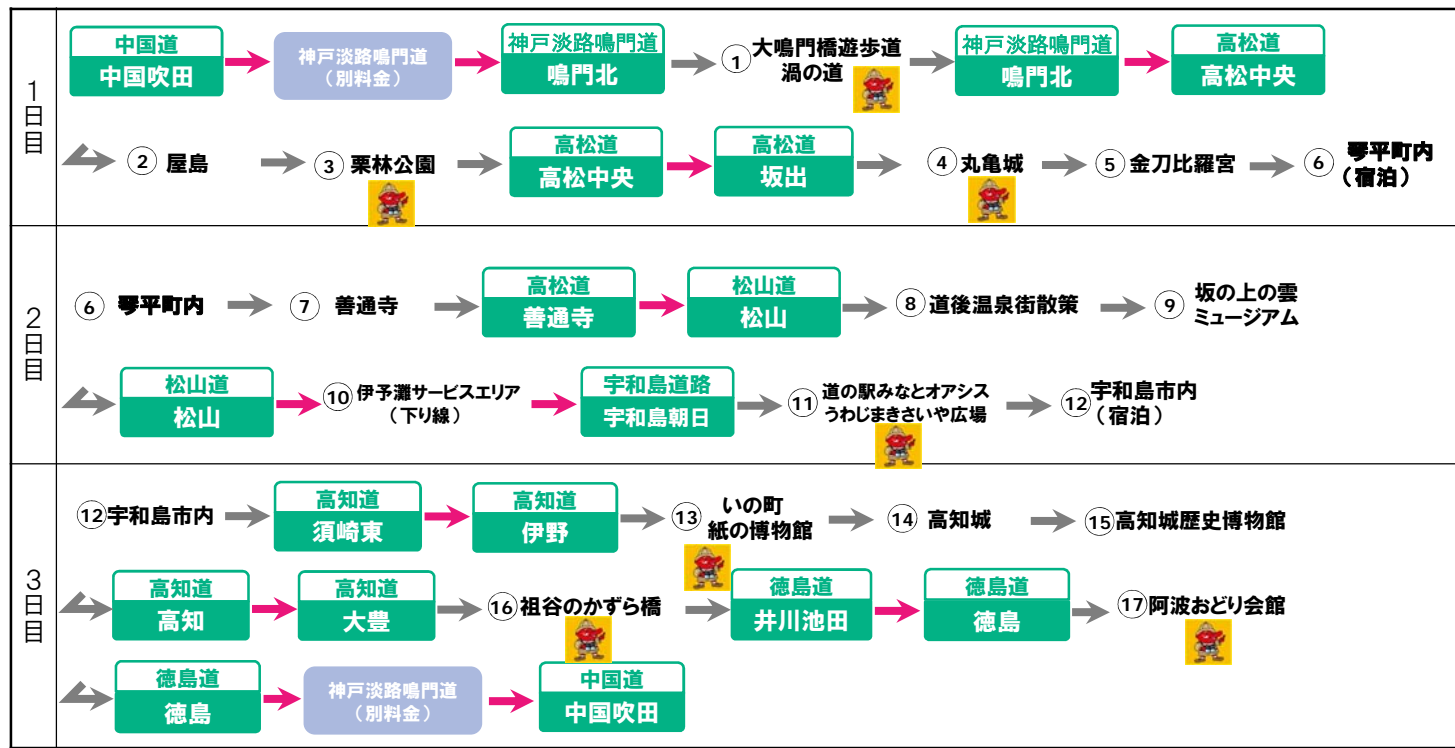

■お得なご利用例(普通車)

A: 滋賀・京都・大阪発着プラン(全日3日間)

○ETC(普通車)で以下のモデルコースを通常利用した場合の料金と、本プランの料金を比較したもの(通常料金の土、日は休日割引を適用)

○JB本四高速が管理する道路など、本プラン外道路の料金は含みません。

《モデルコース》 高速道路利用 一般道利用 「お国じまんカードラリー2018」の対象観光スポット

	平日利用	金・土・日利用	土・日・月利用
通常料金	15,550円	12,500円	12,980円
プラン料金	7,800円		
おトク額	7,750円	4,700円	5,180円

B: 兵庫・岡山発着プラン(全日3日間)

○ETC(普通車)で以下のモデルコースを通常利用した場合の料金と、本プランの料金を比較したもの(通常料金の土、日は休日割引を適用)

○JB本四高速が管理する道路など、本プラン外道路の料金は含みません。

《モデルコース》 高速道路利用 一般道利用 「お国じまんカードラリー2018」の対象観光スポット

	平日利用	金・土・日利用	土・日・月利用
通常料金	11,450円	9,130円	9,080円
プラン料金	6,600円		
おトク額	4,850円	2,530円	2,480円

※ご利用例は旅程を保証するものではありません。渋滞等により、ご利用例の通りにご走行いただけない場合があります。

■お得天ご利用例(普通車)

C:広島・山口東部発着プラン(全日3日間)

	平日利用	金・土・日利用	土・日・月利用
通常料金	13,050円	11,120円	10,240円
プラン料金	7,600円		
おトク額	5,450円	3,520円	2,640円

○ETC(普通車)で以下のモデルコースを通常利用した場合の料金と、本プランの料金を比較したもの(通常料金の土、日は休日割引を適用)

○JB本四高速が管理する道路など、本プラン外道路の料金は含みません。

《モデルコース》 高速道路利用 一般道利用 「お国じまんカードラリー2018」の対象観光スポット

D:福岡・山口西部発着プラン(全日3日間)

	平日利用	金・土・日利用	土・日・月利用
通常料金	24,500円	19,910円	20,580円
プラン料金	11,200円		
おトク額	13,300円	8,710円	9,380円

○ETC(普通車)で以下のモデルコースを通常利用した場合の料金と、本プランの料金を比較したもの(通常料金の土、日は休日割引を適用)