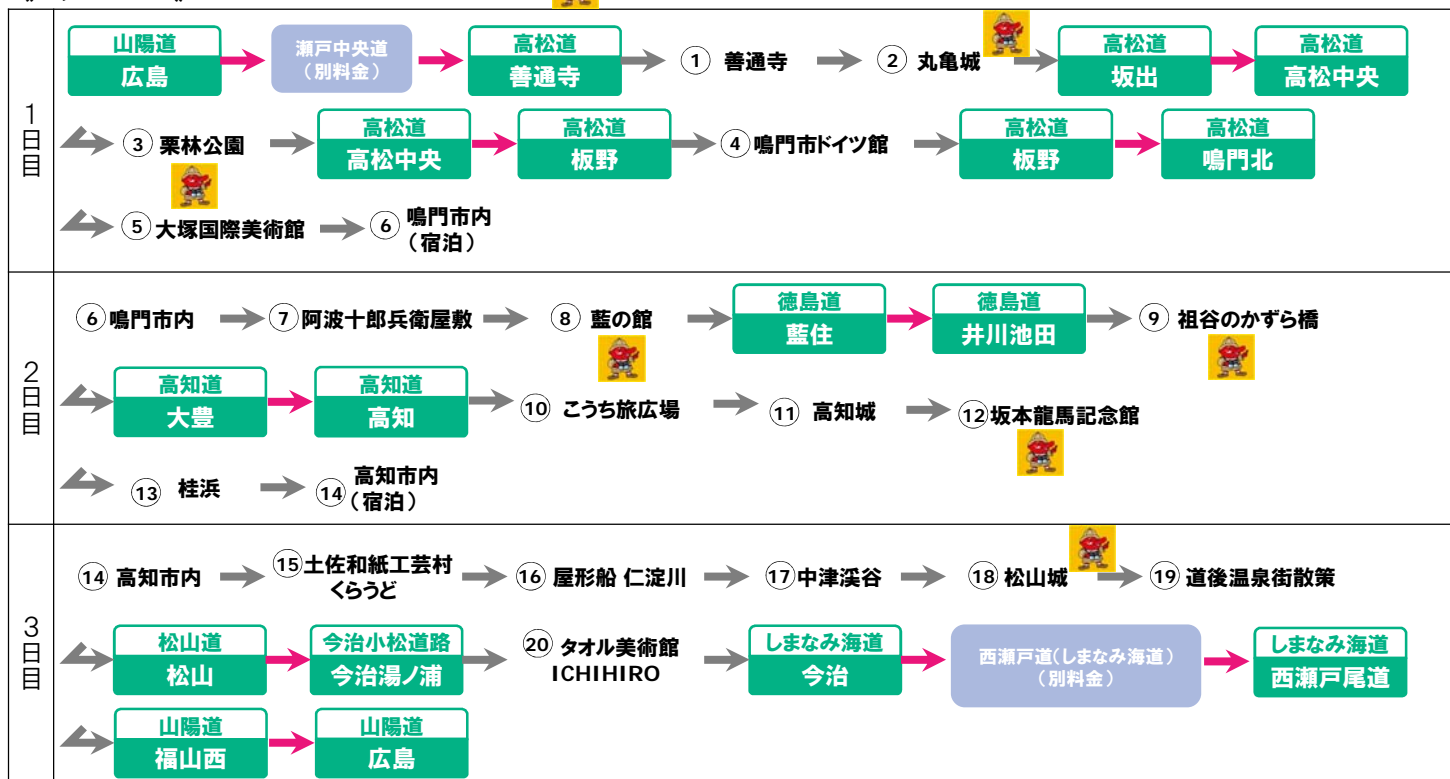

B: 兵庫・岡山発着プラン(全日3日間)

○ETC(普通車)で以下のモデルコースを通常利用した場合の料金と、本プランの料金を比較したもの(通常料金の土、日は休日割引を適用)

○JB本四高速が管理する道路など、本プラン外道路の料金は含みません。

《モデルコース》 高速道路利用 一般道利用 「お国じまんカードラリー2018」の対象観光スポット

	平日利用	金・土・日利用	土・日・月利用
通常料金	11,450円	9,130円	9,080円
プラン料金	6,600円		
おトク額	4,850円	2,530円	2,480円

※ご利用例は旅程を保証するものではありません。渋滞等により、ご利用例の通りにご走行いただけない場合があります。

■お得天ご利用例(普通車)

C:広島・山口東部発着プラン(全日3日間)

	平日利用	金・土・日利用	土・日・月利用
通常料金	13,050円	11,120円	10,240円
プラン料金	7,600円		
おトク額	5,450円	3,520円	2,640円

○ETC(普通車)で以下のモデルコースを通常利用した場合の料金と、本プランの料金を比較したもの(通常料金の土、日は休日割引を適用)

○JB本四高速が管理する道路など、本プラン外道路の料金は含みません。

《モデルコース》 高速道路利用 一般道利用 「お国じまんカードラリー2018」の対象観光スポット

D:福岡・山口西部発着プラン(全日3日間)

	平日利用	金・土・日利用	土・日・月利用
通常料金	24,500円	19,910円	20,580円
プラン料金	11,200円		
おトク額	13,300円	8,710円	9,380円

○ETC(普通車)で以下のモデルコースを通常利用した場合の料金と、本プランの料金を比較したもの(通常料金の土、日は休日割引を適用)

○JB本四高速が管理する道路など、本プラン外道路の料金は含みません。

《モデルコース》 高速道路利用 一般道利用 「お国じまんカードラリー2018」の対象観光スポット

※ご利用例は旅程を保証するものではありません。渋滞等により、ご利用例の通りにご走行いただけない場合があります。

■お得なご利用例(普通車)

E:フェリー・レンタカー限定乗り放題プラン(全日3日間)

○ETC(普通車)で以下のモデルコースを通常利用した場合の料金と、本プランの料金を比較したものの(通常料金の土、日は休日割引を適用)