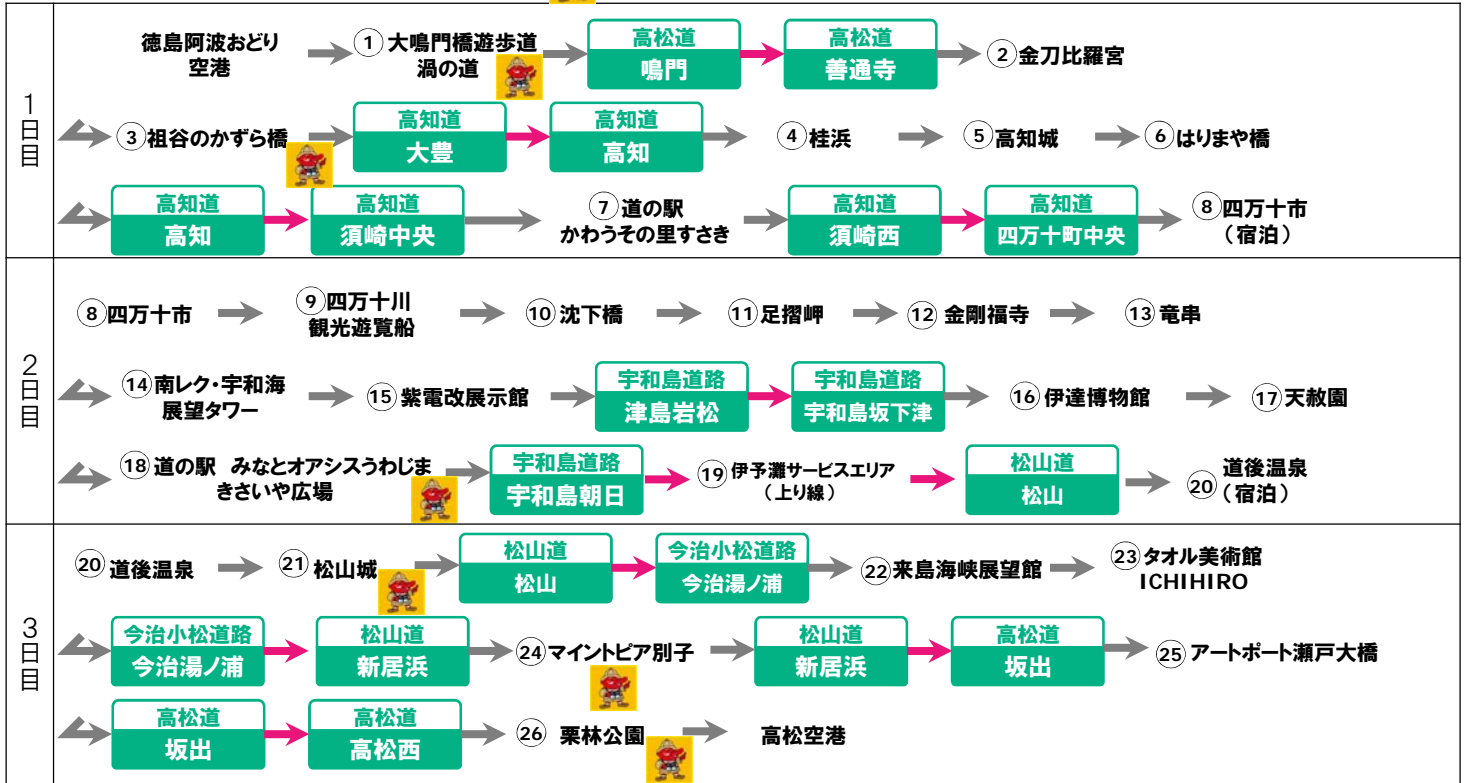

○JB本四高速が管理する道路など、本プラン外道路の料金は含みません。

《モデルコース》 高速道路利用 一般道利用 「お国じまんカードラリー2018」の対象観光スポット

D:福岡・山口西部発着プラン(全日3日間)

	平日利用	金・土・日利用	土・日・月利用
通常料金	24,500円	19,910円	20,580円
プラン料金	11,200円		
おトク額	13,300円	8,710円	9,380円

○ETC(普通車)で以下のモデルコースを通常利用した場合の料金と、本プランの料金を比較したもの(通常料金の土、日は休日割引を適用)

○JB本四高速が管理する道路など、本プラン外道路の料金は含みません。

《モデルコース》 高速道路利用 一般道利用 「お国じまんカードラリー2018」の対象観光スポット

※ご利用例は旅程を保証するものではありません。渋滞等により、ご利用例の通りにご走行いただけない場合があります。

■お得なご利用例(普通車)

E:フェリー・レンタカー限定乗り放題プラン(全日3日間)

○ETC(普通車)で以下のモデルコースを通常利用した場合の料金と、本プランの料金を比較したものの(通常料金の土、日は休日割引を適用)

○JB本四高速が管理する道路など、本プラン外道路の料金は含みません。

	平日利用	金・土・日利用	土・日・月利用
通常料金	11,830円	9,690円	9,890円
プラン料金	5,600円		
おトク額	6,230円	4,090円	4,290円

《モデルコース》  高速道路利用  一般道利用  「お国じまんカードラリー2018」の対象観光スポット

※ご利用例は旅程を保証するものではありません。渋滞等により、ご利用例の通りにご走行いただけない場合があります。