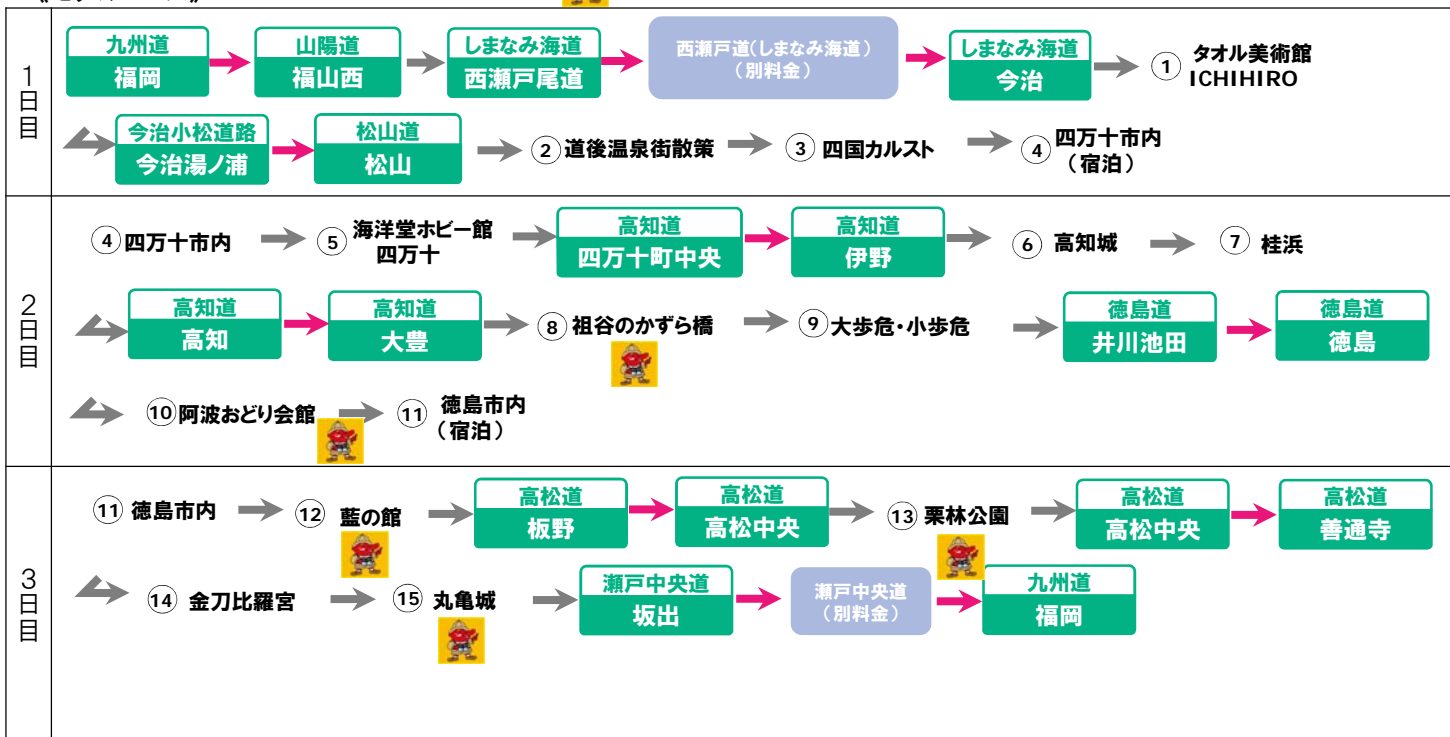

※ご利用例は旅程を保証するものではありません。渋滞等により、ご利用例の通りにご走行いただけない場合があります。

■お得天ご利用例(普通車)

C:広島・山口東部発着プラン(全日3日間)

	平日利用	金・土・日利用	土・日・月利用
通常料金	13,050円	11,120円	10,240円
プラン料金	7,600円		
おトク額	5,450円	3,520円	2,640円

○ETC(普通車)で以下のモデルコースを通常利用した場合の料金と、本プランの料金を比較したもの(通常料金の土、日は休日割引を適用)

○JB本四高速が管理する道路など、本プラン外道路の料金は含みません。

《モデルコース》 高速道路利用 一般道利用 「お国じまんカードラリー2018」の対象観光スポット

D:福岡・山口西部発着プラン(全日3日間)

	平日利用	金・土・日利用	土・日・月利用
通常料金	24,500円	19,910円	20,580円
プラン料金	11,200円		
おトク額	13,300円	8,710円	9,380円

○ETC(普通車)で以下のモデルコースを通常利用した場合の料金と、本プランの料金を比較したもの(通常料金の土、日は休日割引を適用)

○JB本四高速が管理する道路など、本プラン外道路の料金は含みません。

《モデルコース》 高速道路利用 一般道利用 「お国じまんカードラリー2018」の対象観光スポット

※ご利用例は旅程を保証するものではありません。渋滞等により、ご利用例の通りにご走行いただけない場合があります。

■お得なご利用例(普通車)

E:フェリー・レンタカー限定乗り放題プラン(全日3日間)

○ETC(普通車)で以下のモデルコースを通常利用した場合の料金と、本プランの料金を比較したものの(通常料金の土、日は休日割引を適用)

○JB本四高速が管理する道路など、本プラン外道路の料金は含みません。

	平日利用	金・土・日利用	土・日・月利用
通常料金	11,830円	9,690円	9,890円
プラン料金	5,600円		
おトク額	6,230円	4,090円	4,290円

《モデルコース》  高速道路利用  一般道利用  「お国じまんカードラリー2018」の対象観光スポット

※ご利用例は旅程を保証するものではありません。渋滞等により、ご利用例の通りにご走行いただけない場合があります。