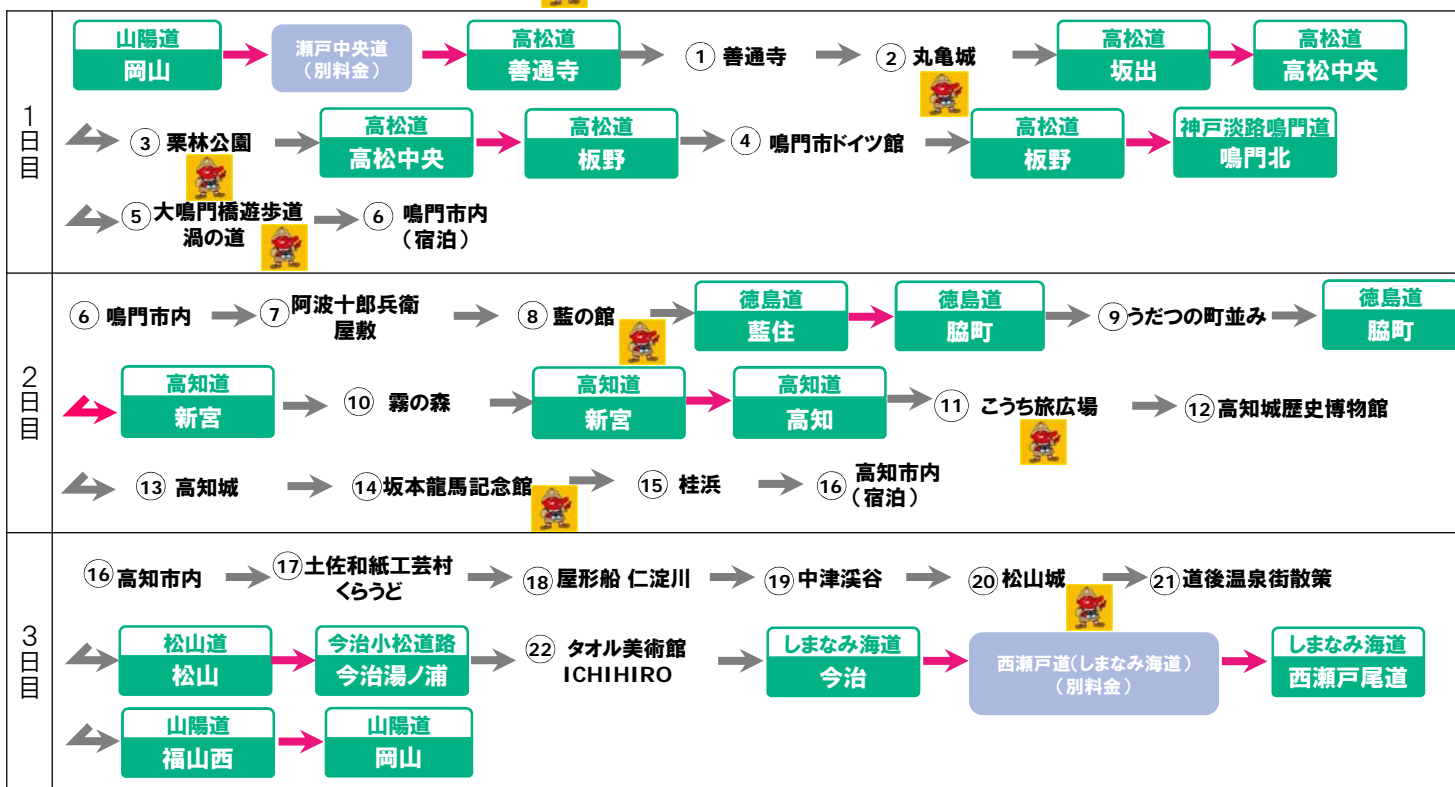

■お得なご利用例(普通車)

A: 滋賀・京都・大阪発着プラン(全日3日間)

○ETC(普通車)で以下のモデルコースを通常利用した場合の料金と、本プランの料金を比較したもの(通常料金の土、日は休日割引を適用)

○JB本四高速が管理する道路など、本プラン外道路の料金は含みません。

《モデルコース》 高速道路利用 一般道利用 「お国じまんカードラリー2018」の対象観光スポット

	平日利用	金・土・日利用	土・日・月利用
通常料金	15,550円	12,500円	12,980円
プラン料金	7,800円		
おトク額	7,750円	4,700円	5,180円

B: 兵庫・岡山発着プラン(全日3日間)

○ETC(普通車)で以下のモデルコースを通常利用した場合の料金と、本プランの料金を比較したもの(通常料金の土、日は休日割引を適用)

○JB本四高速が管理する道路など、本プラン外道路の料金は含みません。

《モデルコース》 高速道路利用 一般道利用 「お国じまんカードラリー2018」の対象観光スポット

	平日利用	金・土・日利用	土・日・月利用
通常料金	11,450円	9,130円	9,080円
プラン料金	6,600円		
おトク額	4,850円	2,530円	2,480円

※ご利用例は旅程を保証するものではありません。渋滞等により、ご利用例の通りにご走行いただけない場合があります。

■お得天ご利用例(普通車)

C:広島・山口東部発着プラン(全日3日間)

	平日利用	金・土・日利用	土・日・月利用
通常料金	13,050円	11,120円	10,240円
プラン料金	7,600円		
おトク額	5,450円	3,520円	2,640円

○ETC(普通車)で以下のモデルコースを通常利用した場合の料金と、本プランの料金を比較したもの(通常料金の土、日は休日割引を適用)

○JB本四高速が管理する道路など、本プラン外道路の料金は含みません。

《モデルコース》 高速道路利用 一般道利用 「お国じまんカードラリー2018」の対象観光スポット

D:福岡・山口西部発着プラン(全日3日間)

	平日利用	金・土・日利用	土・日・月利用
通常料金	24,500円	19,910円	20,580円
プラン料金	11,200円		
おトク額	13,300円	8,710円	9,380円

○ETC(普通車)で以下のモデルコースを通常利用した場合の料金と、本プランの料金を比較したもの(通常料金の土、日は休日割引を適用)