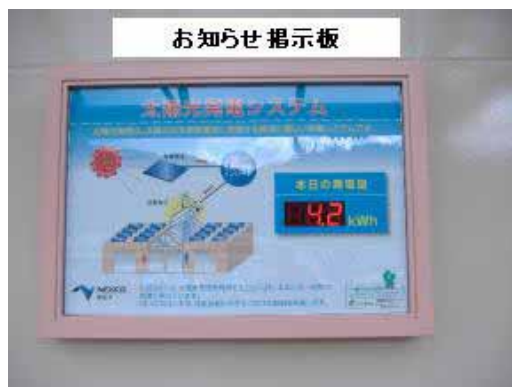

小さいお子様と一緒に入れるファミリートイレを設置しました。(小谷SA 男女各1箇所)、(佐波川SA 女子用1箇所)

太陽光発電システムを設置し、昼間の照明電力に利用します(小谷SA)

内装のリフレッシュにより室内の明るさをアップさせました。
従来の水清掃からモップ清掃に変更するために、大型タイルを採用しました。
お体の不自由な方にも安全にご利用いただけるよう、お手洗い施設内部にあった段差を解消しました。