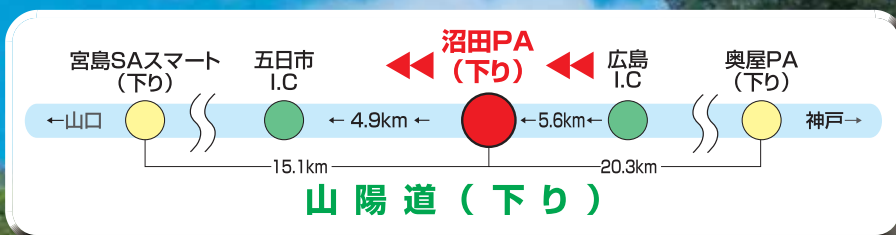

High Way

彩家

あなたの街に
いろいろ
「彩」のあるコンビニ。

ハイウェイ彩家 沼田PA(下り)店

OPEN

4.10 金 AM10:00

**お食事が出来るコンビニです
先着1,000名様に粗品プレゼント!!**

鉄板で焼いた
広島風お好み焼きが
食べられます!