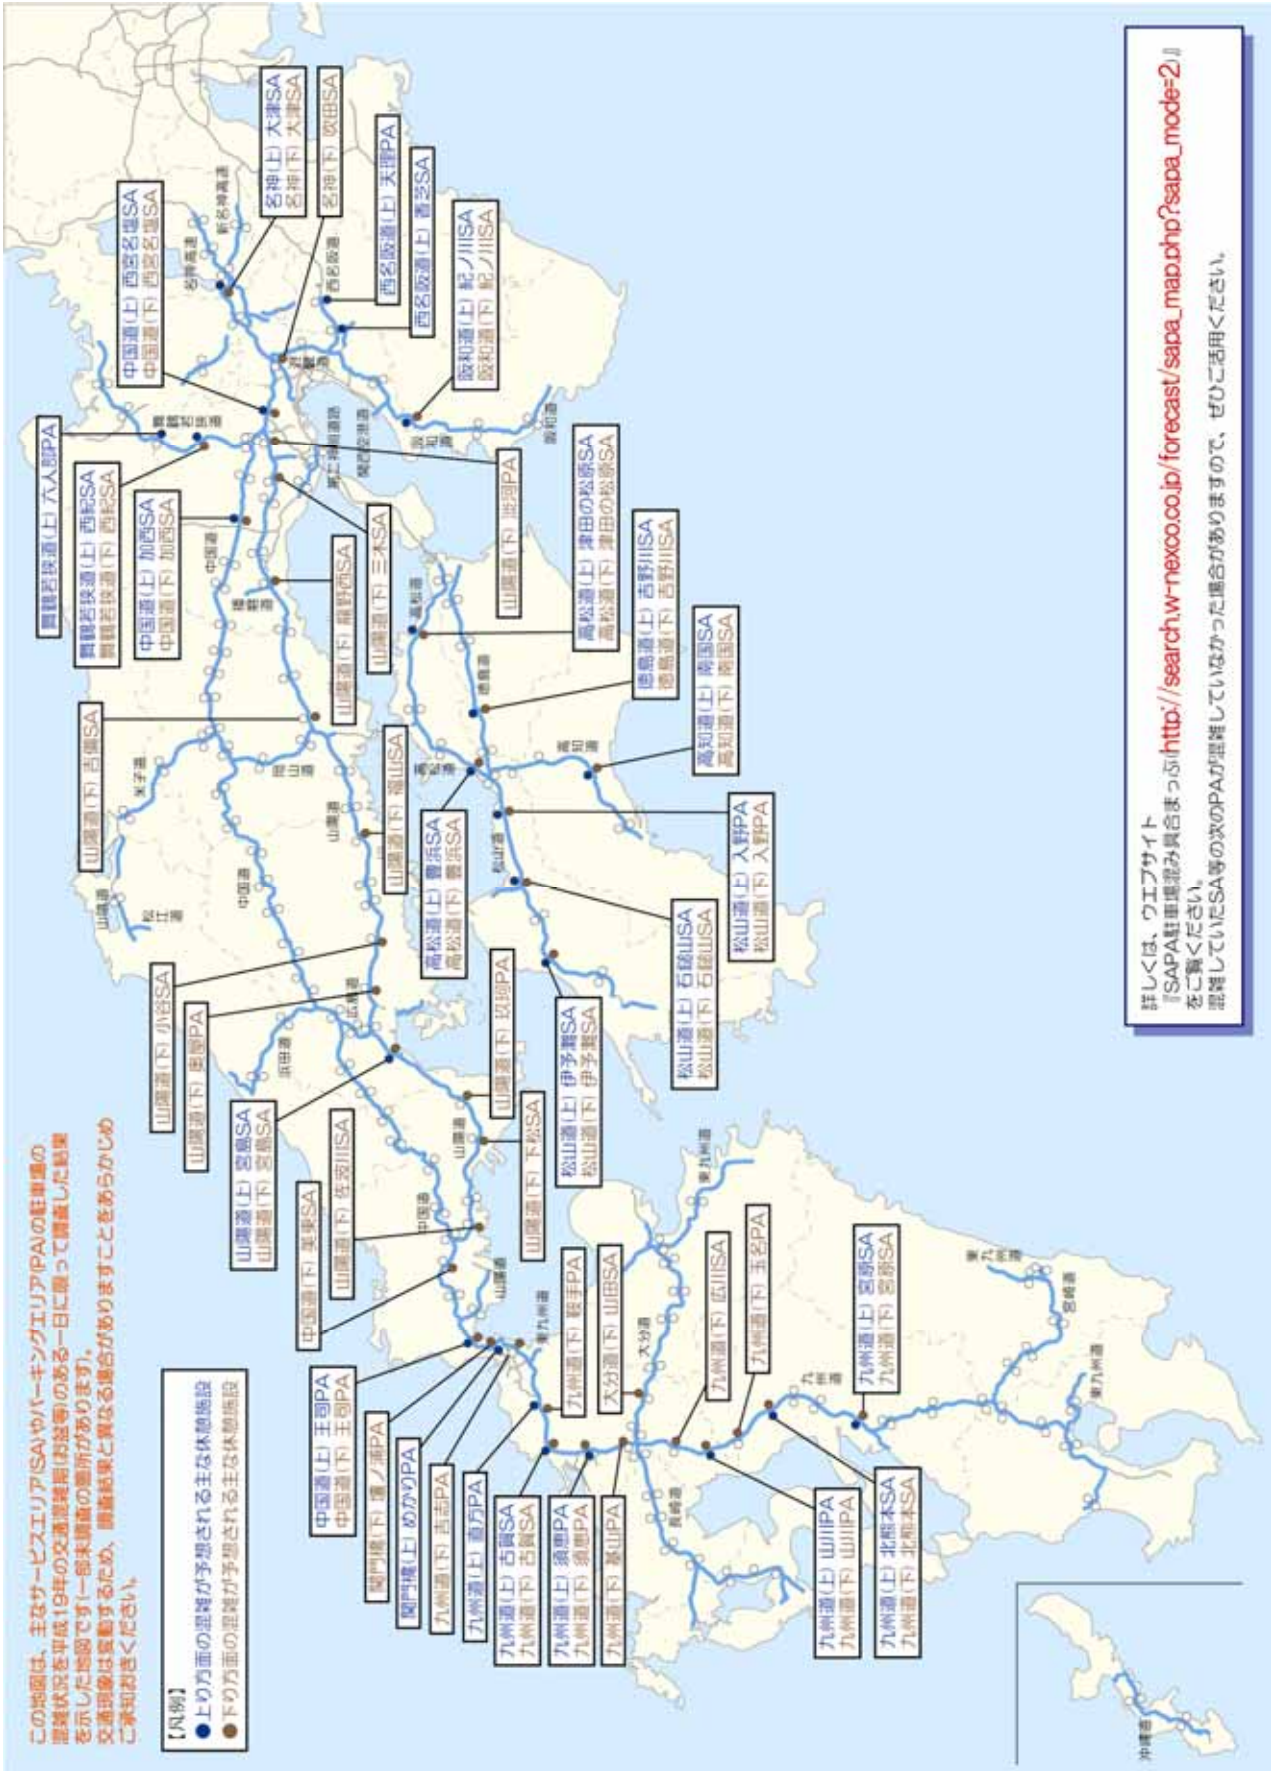

【平成19年交通混雑期の調査で各SA・PAの混雑した時間帯】

【添付資料③】

《混雑が予想されるSA・PA》(平成19年交通混雑期の駐車場混雑状況調査結果)