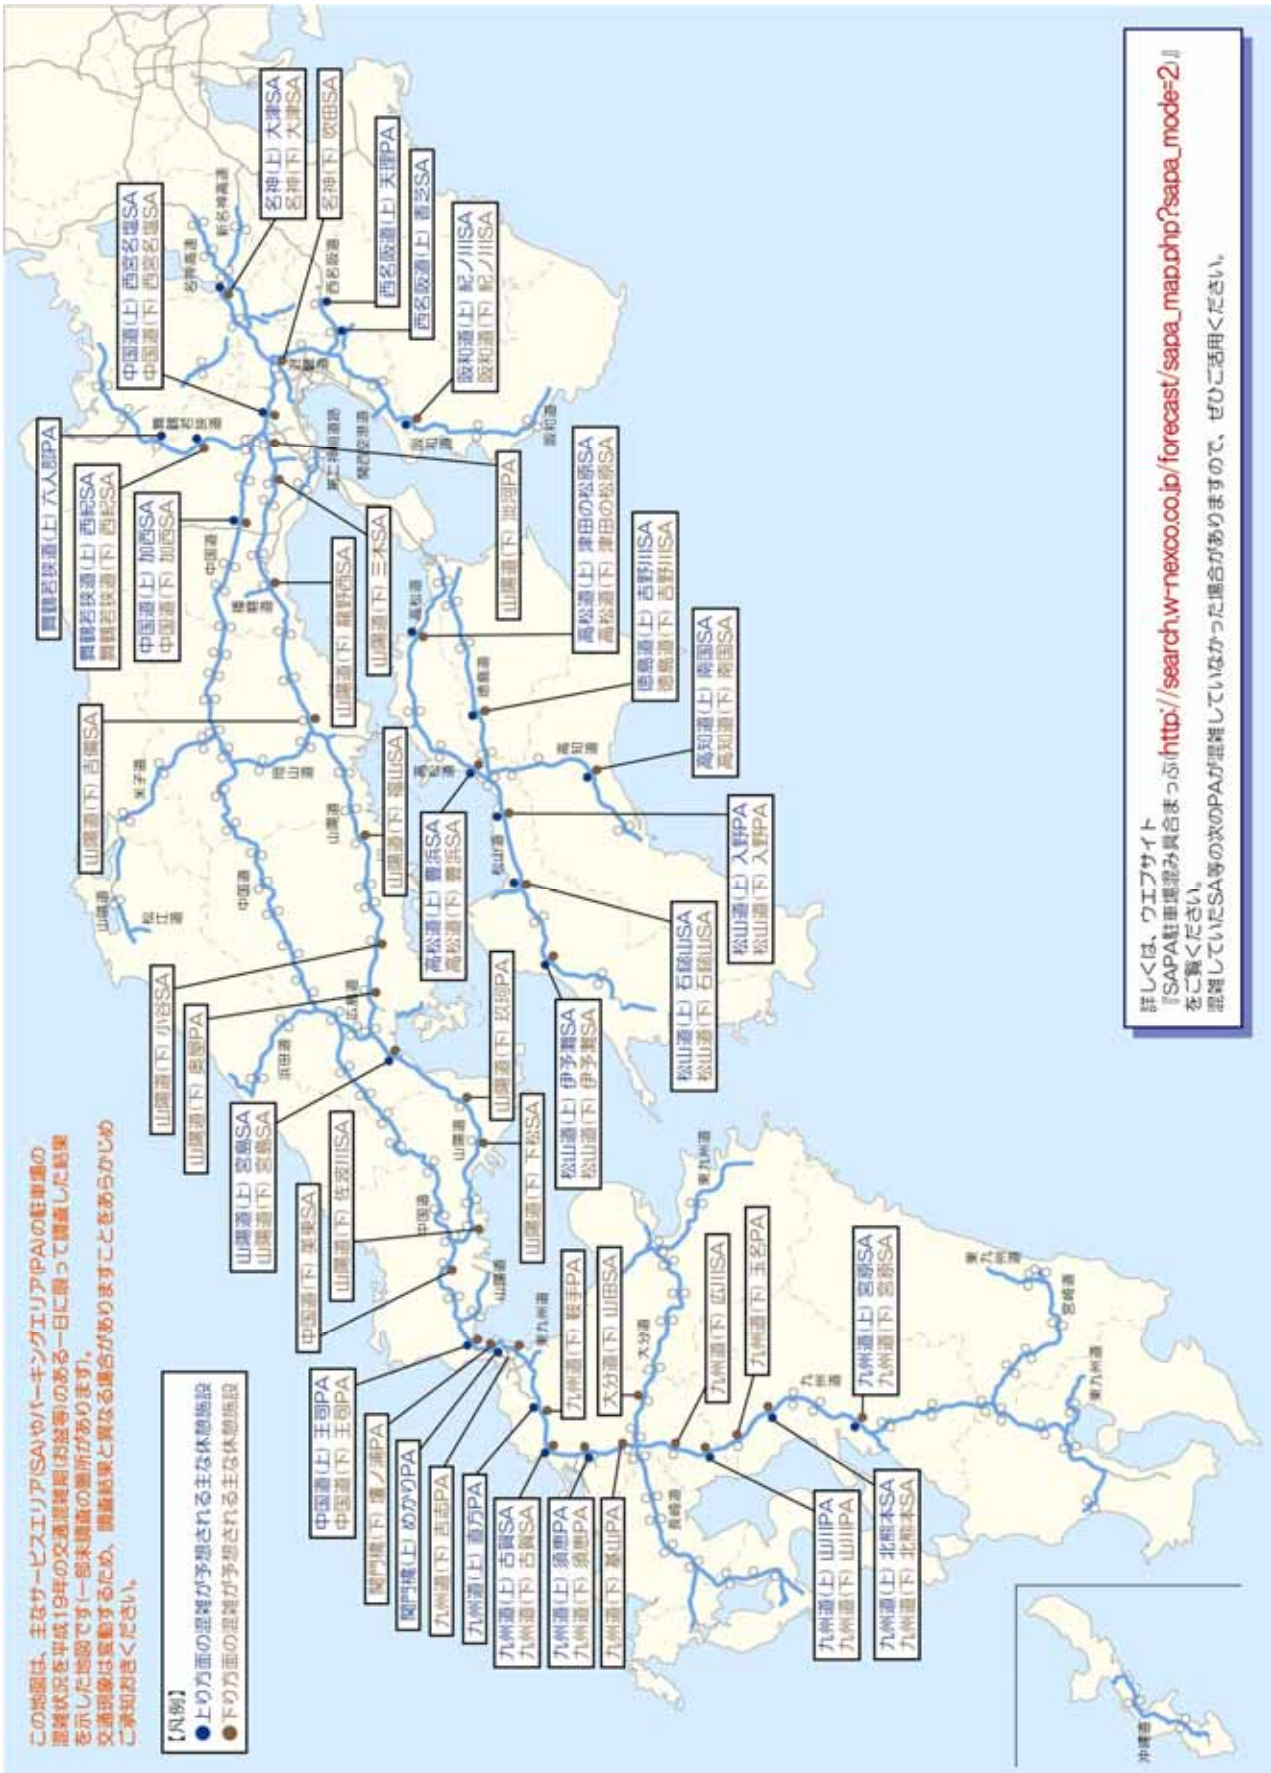

【平成19年交通混雑期の調査で各SA・PAの混雑した時間帯】

【添付資料③】

《混雑が予想されるSA・PA》(平成19年交通混雑期の駐車場混雑状況調査結果)