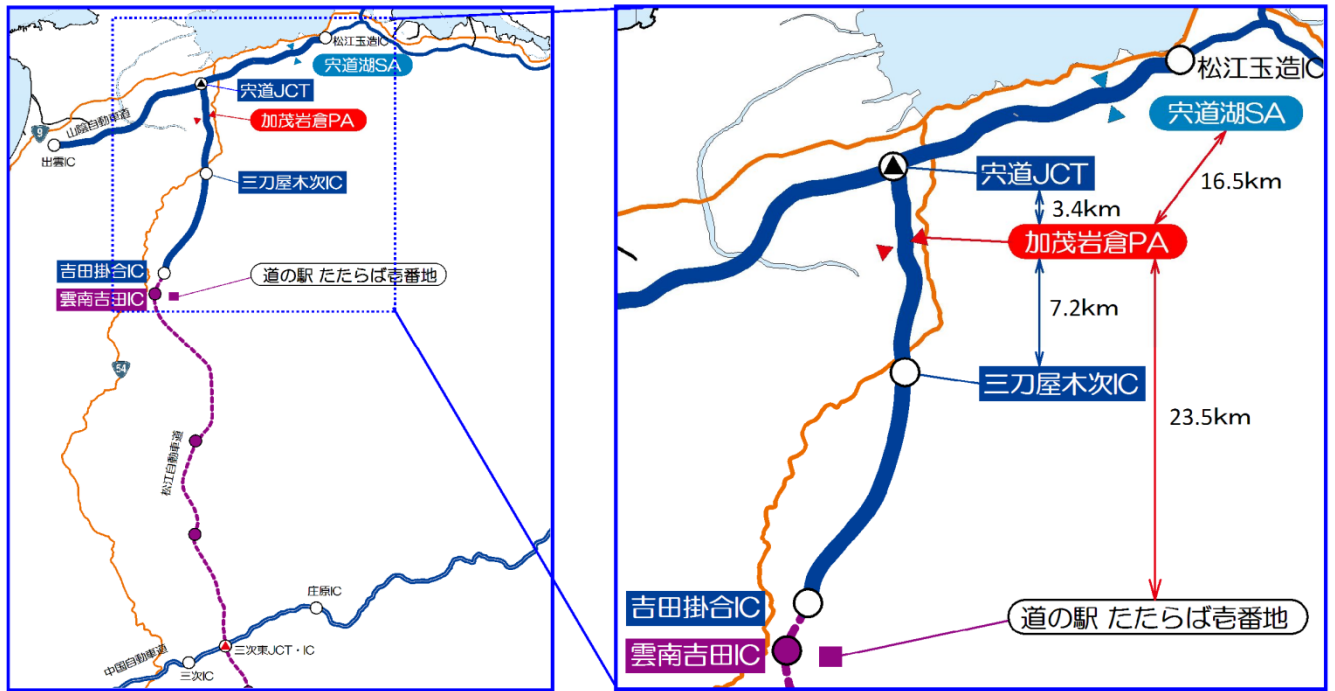

加茂岩倉 PA 位置図

加茂岩倉 PA(下り線) 写真(平成 25 年 1 月 23 日撮影)

【参考】道の駅 たたらば壱番地

設置箇所 : 松江自動車道 雲南吉田 IC 付近
(島根県雲南市吉田町)

施設概要 : お手洗い、レストラン、軽食、売店、産直市、休憩所、情報コーナー
※商業施設は、松江自動車道全線開通に合わせて営業を開始します。