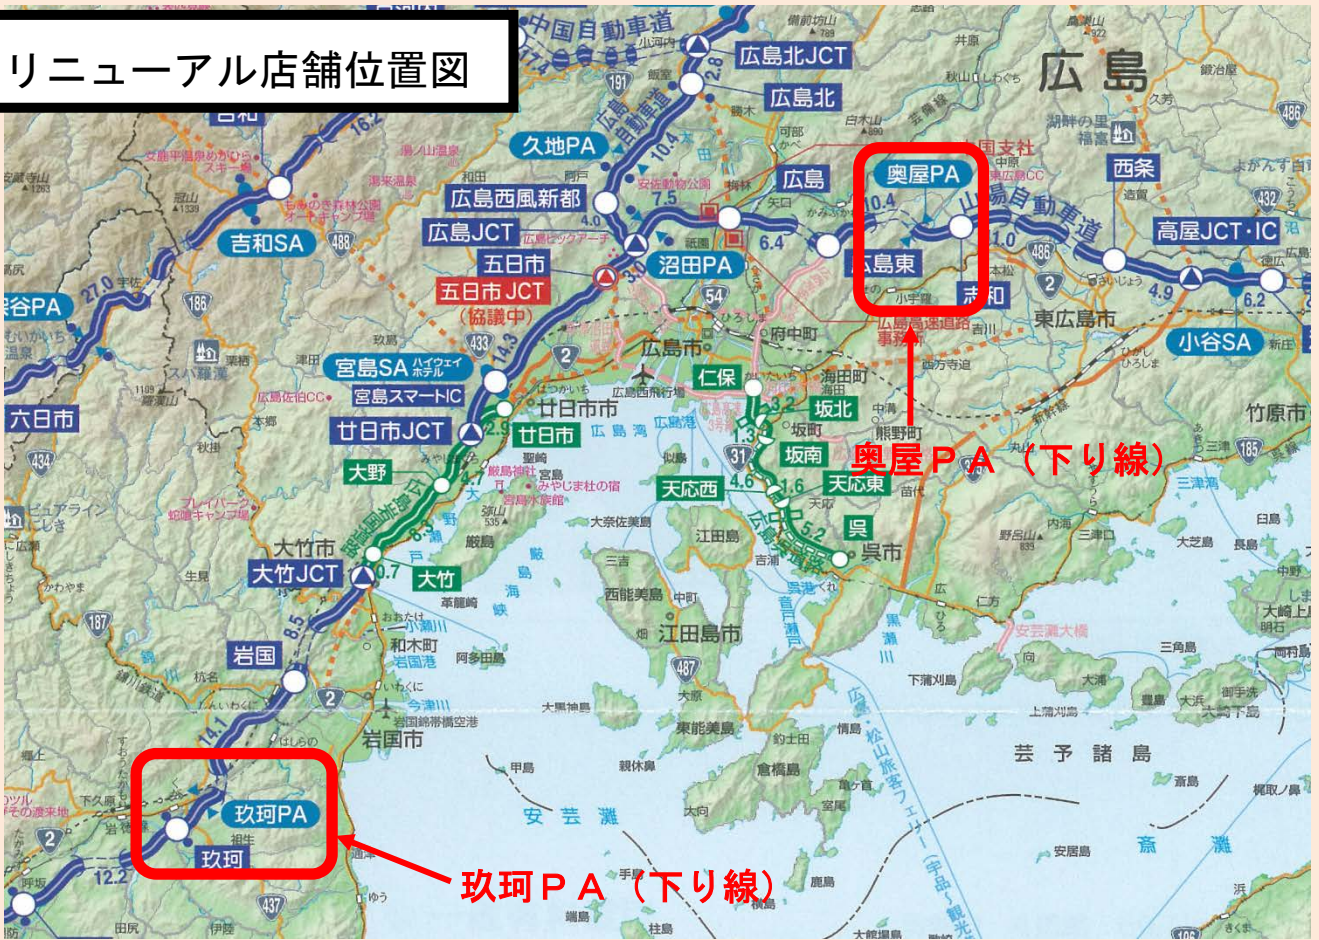

山陽自動車道 奥屋PA(下り線) 玖珂PA(下り線)

リニューアルオープン!!!

オープン日 2013年12月21日(土)

奥屋PA  
(下り線)  
AM7:00~

玖珂PA  
(下り線)  
AM7:30~

オープニングサービス

【スナックコーナー】

➤スナックコーナーをご利用のお客さま先着 120 名様に、「缶コーヒー」をプレゼント

【ショッピングコーナー】

➤ショッピングコーナーで 500 円以上ご利用のお客さま先着 500 名様に、NEXCO 西日本グループオリジナルのお茶「高野のしずく」(PET ボトル入り 500ml) をプレゼント

みち、ひと…未来へ。

西日本高速道路株式会社 中国支社

西日本高速道路サービス・ホールディングス株式会社 中四国支社

# リニューアル店舗位置図