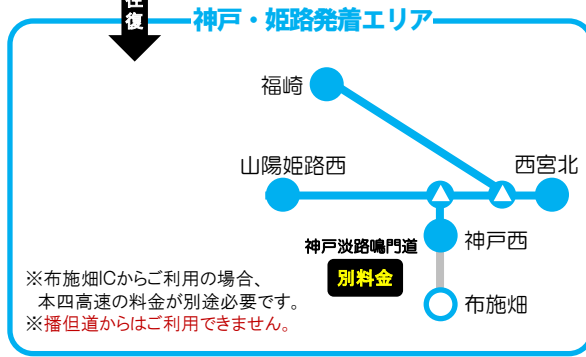

発着エリア・周遊エリア

※赤字は今年度から変更した箇所です。
 灰色で表示した道路(---)は通行のみ可能な区間です。

京都・大阪エリア発着プラン

神戸・姫路エリア発着プラン

北九州エリア発着プラン

福岡エリア発着プラン

周遊エリア

京都・大阪発着エリア

瀬戸内エリア発着プラン

周遊エリア