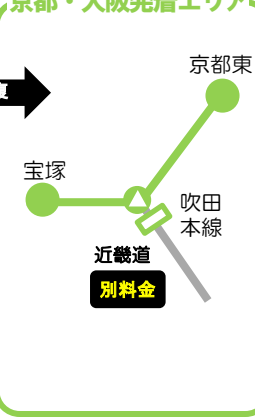

発着エリア・周遊エリア

※赤字は今年度から変更した箇所です。
 灰色で表示した道路(---)は通行のみ可能な区間です。

京都・大阪エリア発着プラン

神戸・姫路エリア発着プラン

北九州エリア発着プラン

福岡エリア発着プラン

周遊エリア

京都・大阪発着エリア

瀬戸内エリア発着プラン

周遊エリア