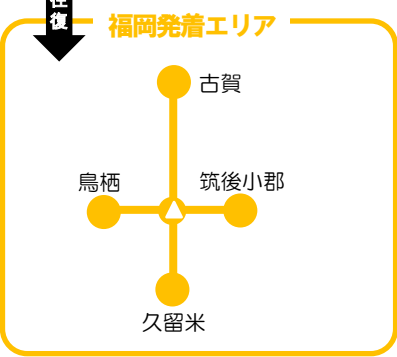

発着エリア・周遊エリア

※赤字は今年度から変更した箇所です。
 灰色で表示した道路(---)は通行のみ可能な区間です。

京都・大阪エリア発着プラン

神戸・姫路エリア発着プラン

北九州エリア発着プラン

福岡エリア発着プラン

周遊エリア

京都・大阪発着エリア

瀬戸内エリア発着プラン

周遊エリア