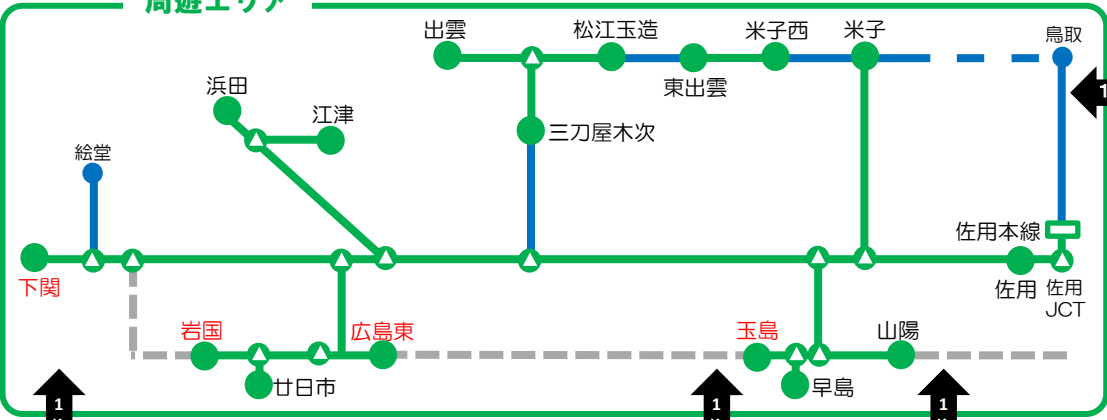

発着エリア・周遊エリア

※赤字は今年度から変更した箇所です。
 灰色で表示した道路(---)は通行のみ可能な区間です。

京都・大阪エリア発着プラン

神戸・姫路エリア発着プラン

北九州エリア発着プラン

福岡エリア発着プラン

周遊エリア

京都・大阪発着エリア

瀬戸内エリア発着プラン

周遊エリア