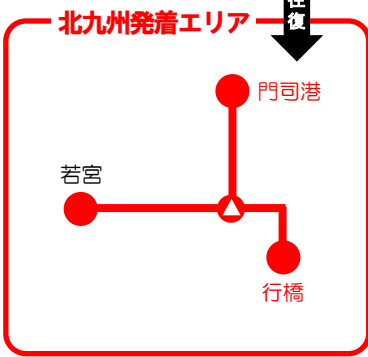

発着エリア・周遊エリア

※赤字は今年度から変更した箇所です。
 灰色で表示した道路(---)は通行のみ可能な区間です。

京都・大阪エリア発着プラン

神戸・姫路エリア発着プラン

北九州エリア発着プラン

福岡エリア発着プラン

周遊エリア

京都・大阪発着エリア

瀬戸内エリア発着プラン

周遊エリア