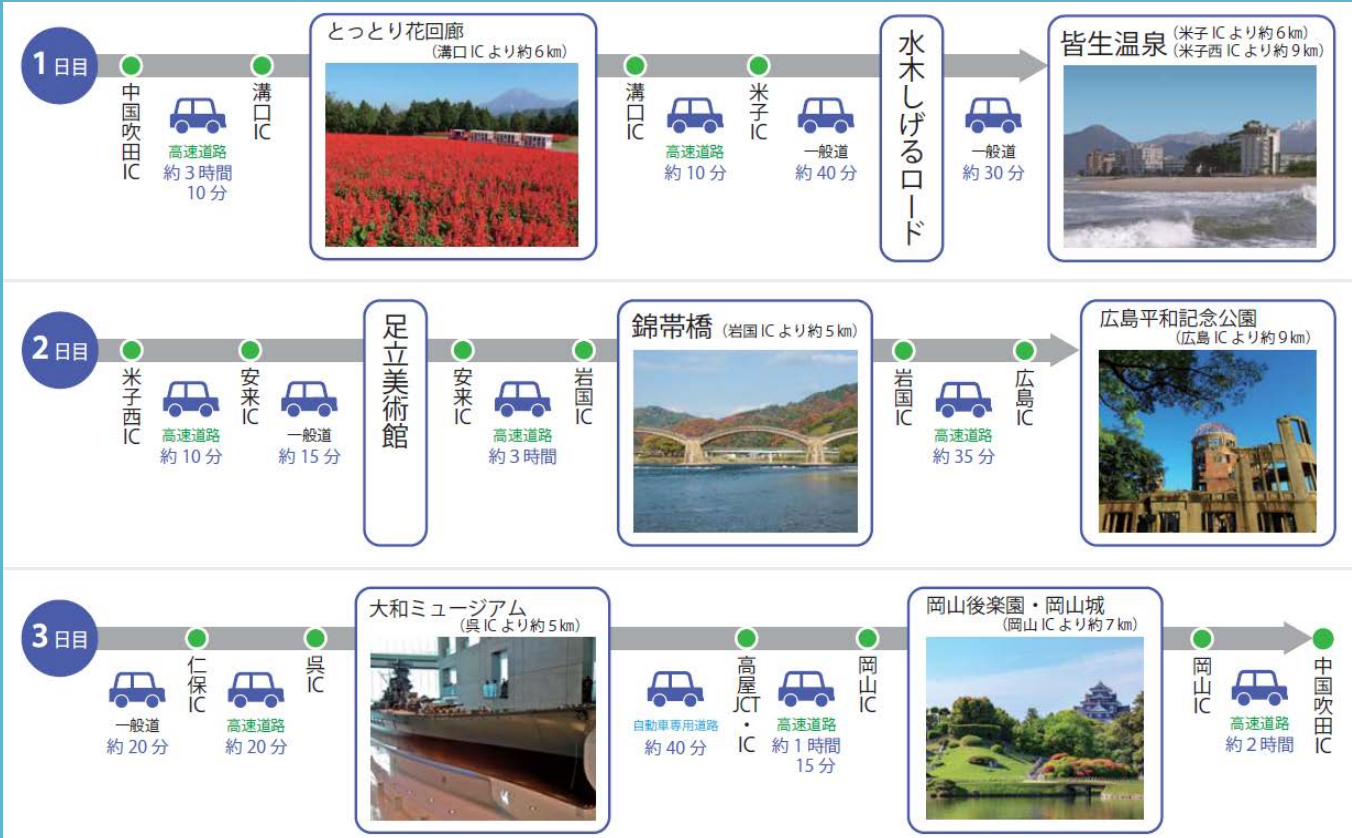

## ■お得なご利用例(周遊型 中国5県周遊プラン)

・モデルルート金額比較【平日3日間】 14,470円 → **9,000円** 5,470円おトク! (割引率:37.8%)

## ■お得なご利用例(発着型 京滋・大阪エリア発着 中国周遊プラン)

・モデルルート金額比較【平日3日間】 19,050円 → **10,500円** 8,550円おトク! (割引率:44.9%)

## ■お得なご利用例(発着型 四国エリア発着 中国周遊プラン)

・モデルルート金額比較【平日3日間】 15,860円 → **8,000円** 7,860円おトク! (割引率:49.6%)

## ■お得なご利用例(発着型 九州北部エリア発着 中国周遊プラン)

・モデルルート金額比較【平日3日間】 18,770円 → **10,000円** 8,770円おトク! (割引率:46.7%)