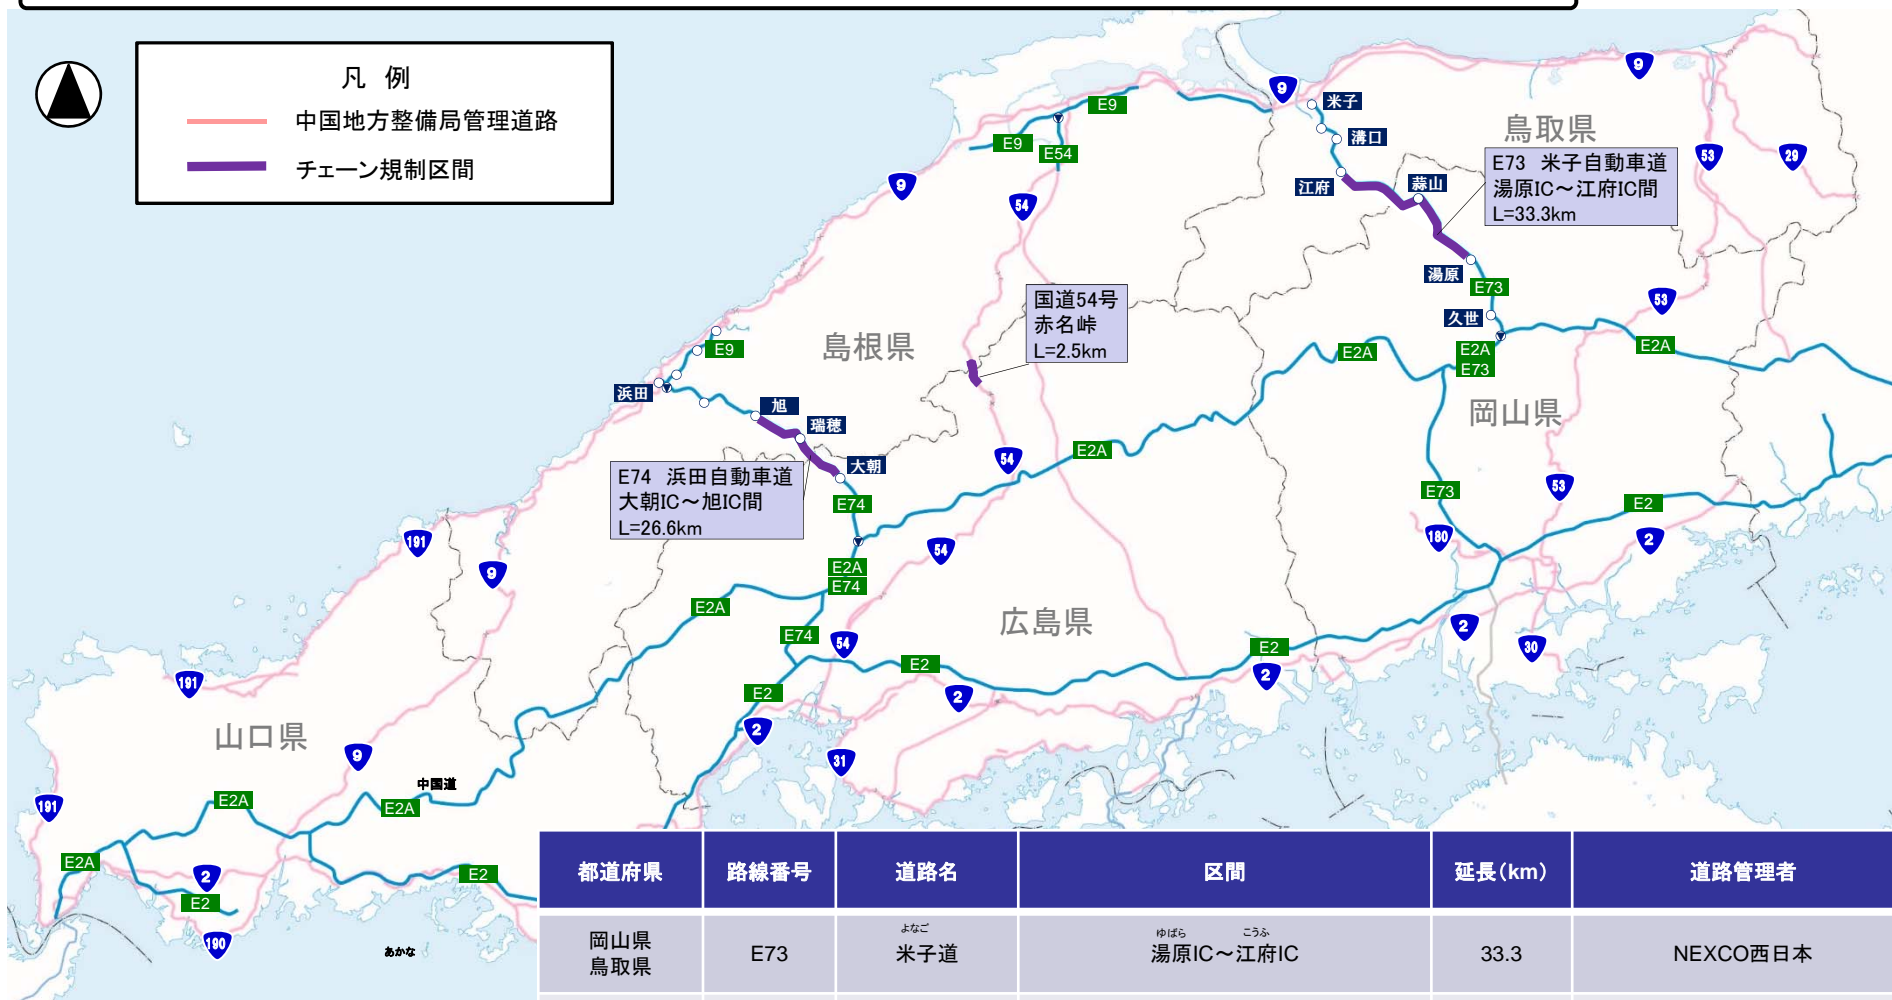

平成30年度チェーン規制実施箇所(中国地方)

- NEXCO西日本管理の高速道路において今冬から実施するチェーン規制区間は2区間
- 中国地方整備局の管理道路において今冬から実施するチェーン規制区間は1区間

都道府県	路線番号	道路名	区間	延長(km)	道路管理者
岡山県 鳥取県	E73	よなご 米子道	ゆばら ころふ 湯原IC～江府IC	33.3	NEXCO西日本
広島県 島根県	E74	はまだ 浜田道	おおあさ あさひ 大朝IC～旭IC	26.6	NEXCO西日本
広島県 島根県	国道54号	あかな 赤名峠	みよし ふのちよう よこたに 広島県三次市布野町横谷 ～ 島根県飯石郡飯南町上赤名	2.5	中国地方整備局