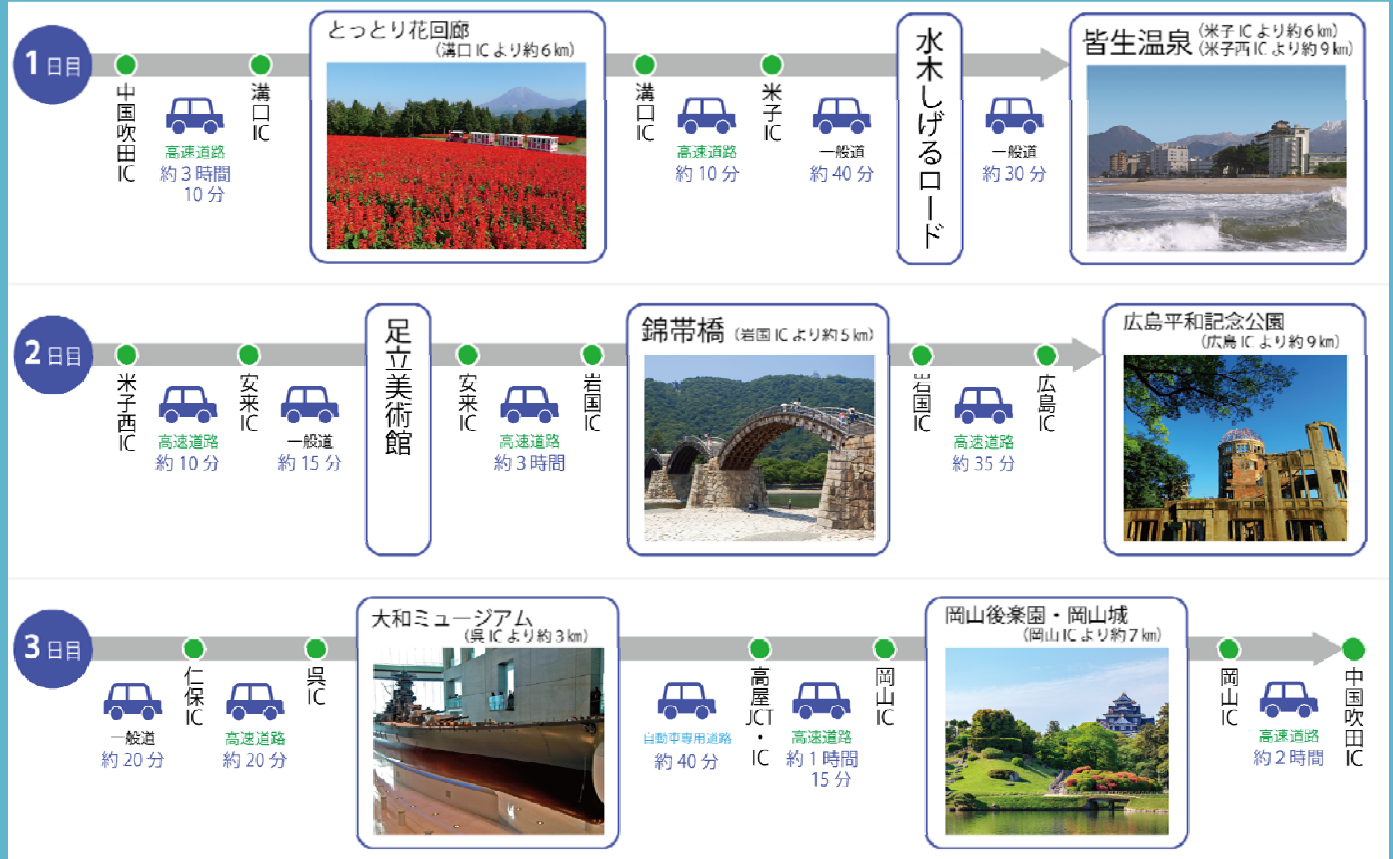

■お得なご利用例(周遊型 中国5県周遊プラン)

・モデルルート金額比較【平日3日間】 14,580円 → **8,500円** 6,080円おトク! (割引率:41.7%)

■お得なご利用例(発着型 京滋・大阪エリア発着 中国周遊プラン)

・モデルルート金額比較【平日3日間】 20,370円 → **10,500円** 9,870円おトク! (割引率:48.5%)

■お得なご利用例(発着型 四国エリア発着 中国周遊プラン)

・モデルルート金額比較【平日3日間】 15,860円 → **8,000円** 7,860円おトク! (割引率:49.6%)

■お得なご利用例(発着型 九州北部エリア発着 中国周遊プラン)

・モデルルート金額比較【平日3日間】 18,770円 → **10,000円** 8,770円おトク! (割引率:46.7%)