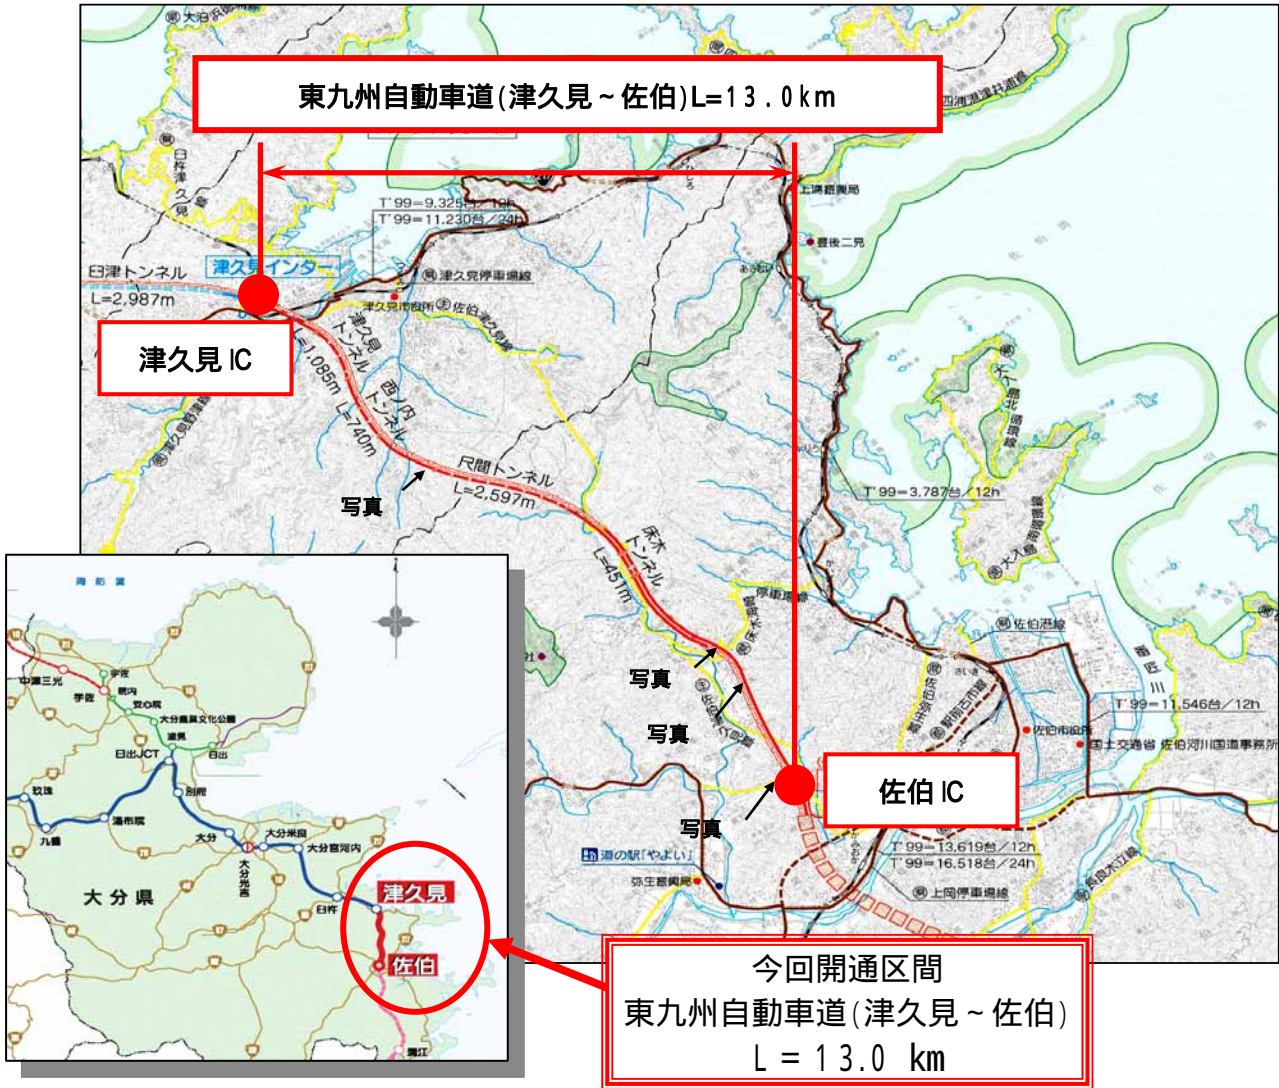

位置図・詳細図

[佐伯市弥生付近]

写真 【瀬戸石橋・尺間山トンネル北坑口付近 平成20年4月11日撮影】

写真 【一ノ瀬高架橋付近 平成20年4月11日撮影】

写真 【瀬戸川橋付近 平成20年4月11日撮影】

写真 【佐伯IC本線料金所付近 平成20年4月11日撮影】