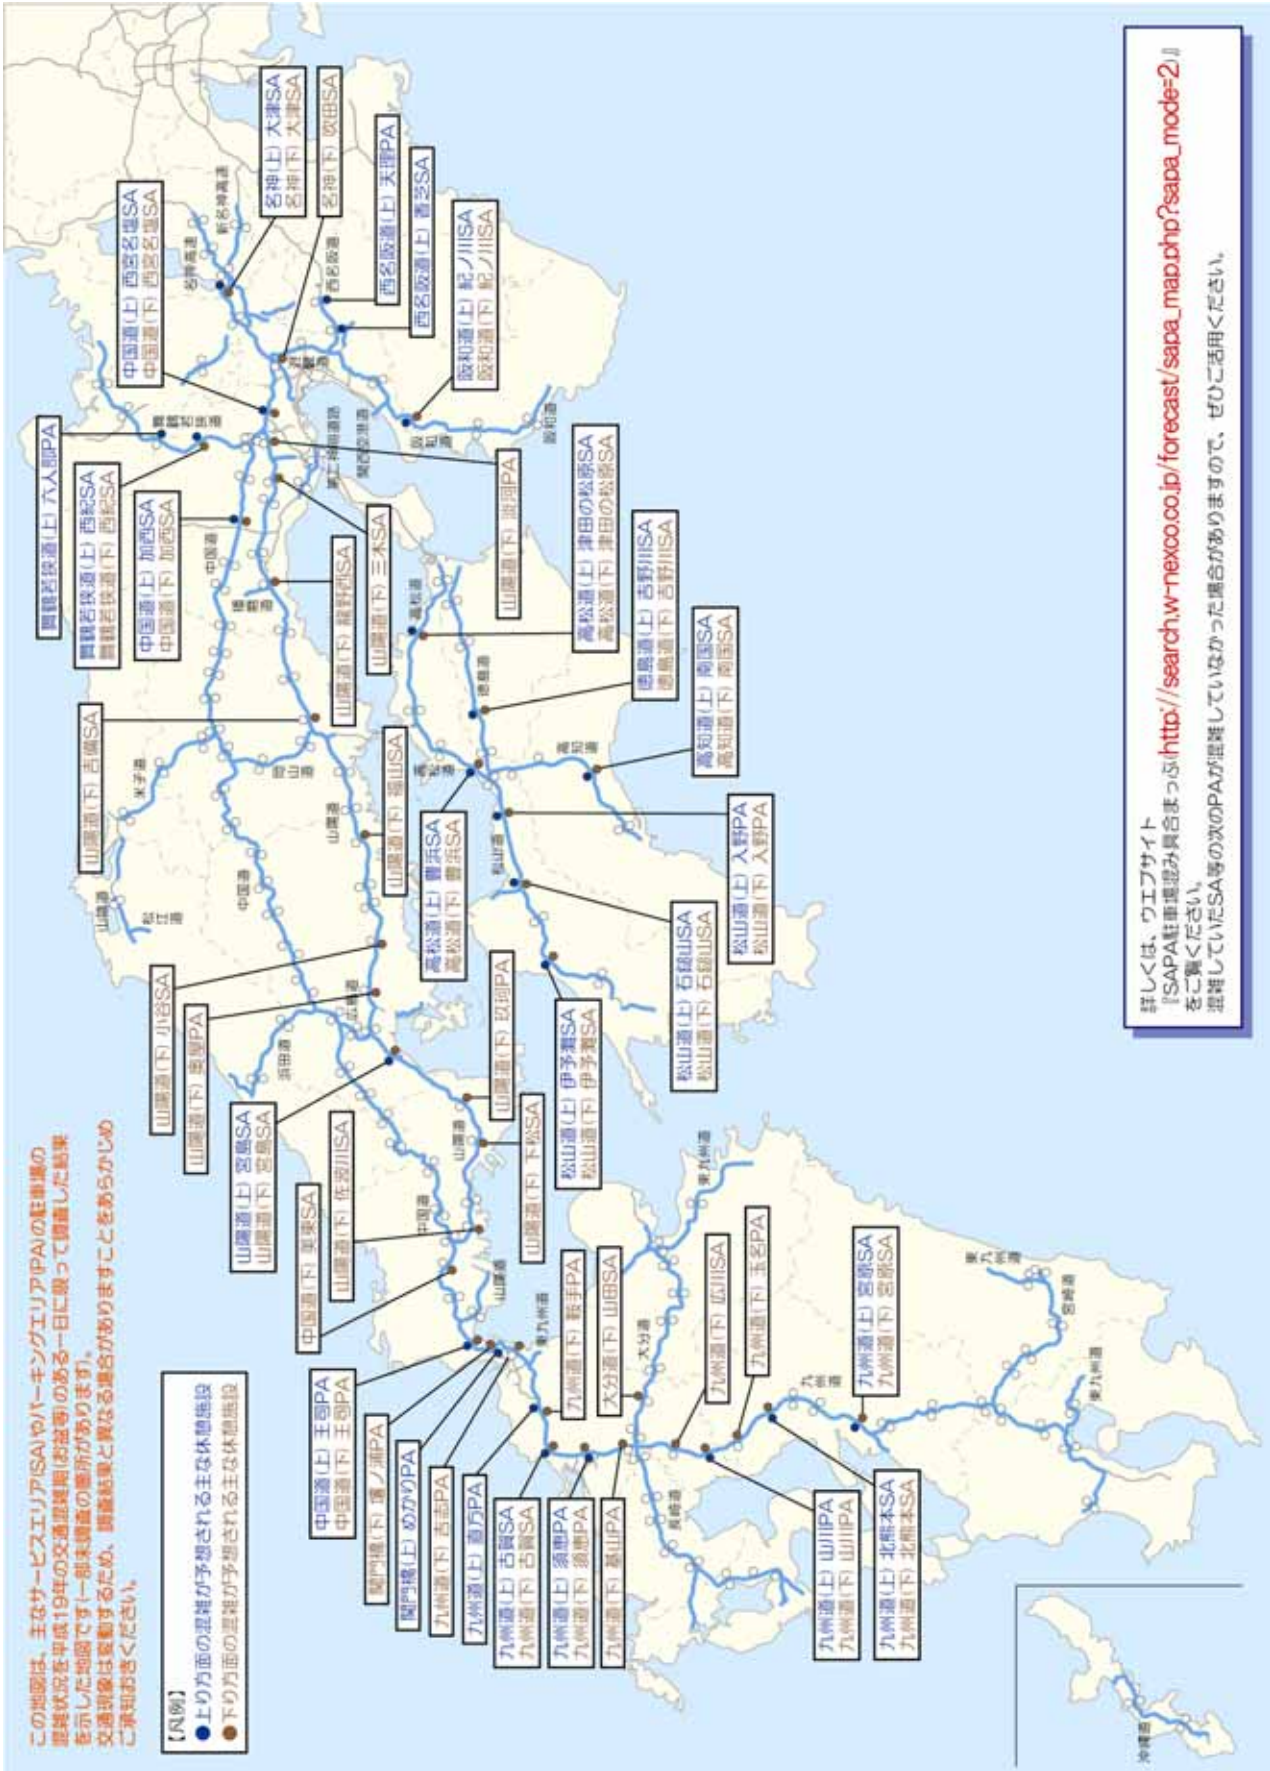

【平成19年交通混雑期の調査で各SAPAの混雑した時間帯】

[添付資料]

《混雑が予想されるSA・PA》(平成19年交通混雑期の駐車場混雑状況調査結果)