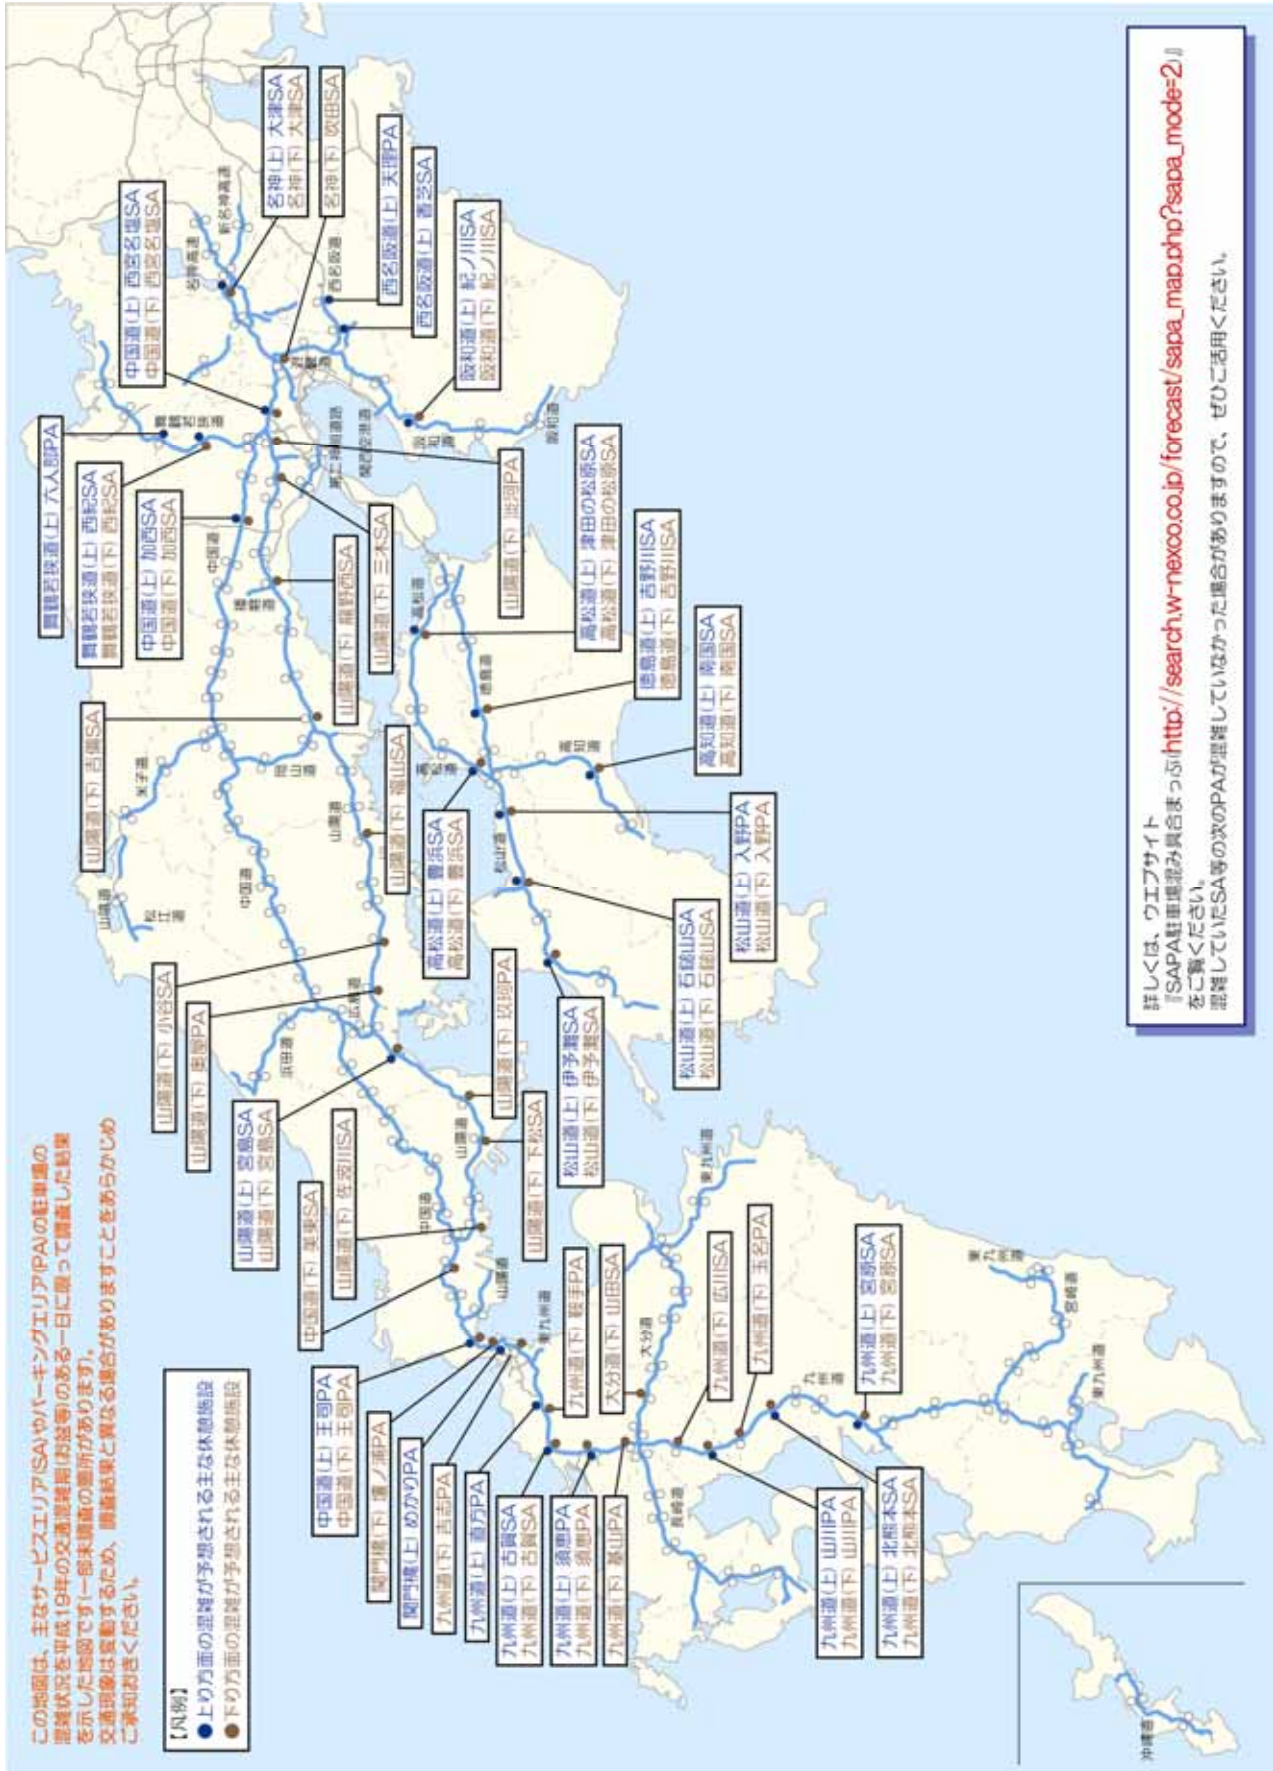

【平成19年交通混雑期の調査で各 SAPA の混雑した時間帯】

[添付資料-3]

《混雑が予想されるSA・PA》(平成19年交通混雑期の駐車場混雑状況調査結果)